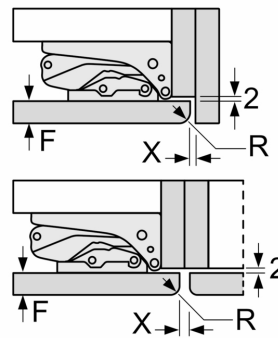

Technische Informationen

- Türanschlag rechts, wechselbar
- Gerätemaße (H x B x T): 102.1 cm x 54.1 cm x 54.2 cm
- Nischenmaße (H x B x T): 102.5 cm x 56.0 cm x 55.0 cm
- Anschlusswert: 90 W
- 220 - 240 V

Zubehör

- 1 x Eierablage

N 30, EINBAU-KÜHLSCHRANK MIT GEFRIERFACH,
102,5 X 56 CM, FLACHSCHARNIER
K1535X8

Maße in mm
Empfehlung Spaltmaße für Flachscharnier

F	R	X
16-19	0-3	2,5
20	0-1	3
	2-3	2,5
21	0-1	3
	2-3	2,5
22	0	4
	1	3,5
	2-3	3

Die in der Tabelle empfohlenen Spaltmaße sind einzuhalten, um eine kollisionsfreie Öffnung der Gerätetüre zu gewährleisten und Beschädigungen am Küchenmöbel zu vermeiden.