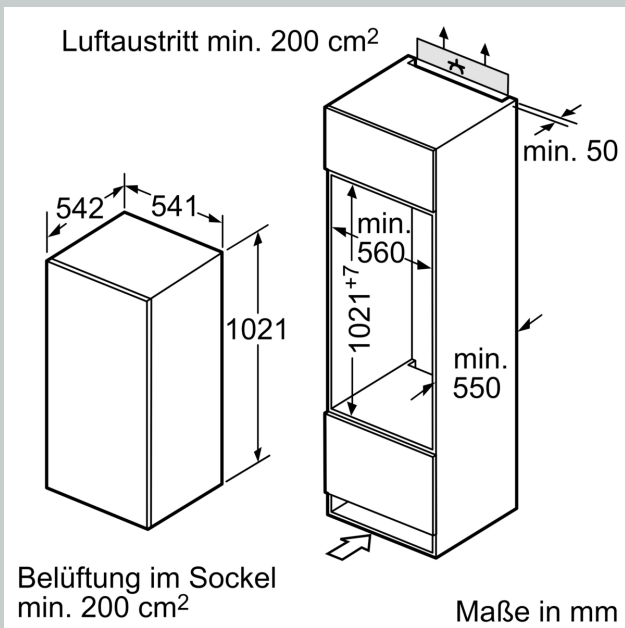

Bauform:	Einbau
Dekorrahmen/ - platte:	Nicht möglich
Höhe:	1021 mm
Breite:	541 mm
Gerätetiefe:	542 mm
Nischenmaße für Installation mm (HxBxT): ...	1025 x 560 x 550 mm
Nettogewicht:	40.5 kg
Anschlusswert:	90 W
Absicherung:	10 A
Türanschlag:	Rechts wechselbar
Spannung:	220-240 V
Frequenz:	50 Hz
Länge Anschlusskabel:	230.0 cm
Anzahl Verdichter:	1
Anzahl unabhängiger Kühlkreisläufe:	1
Innenlüfter:	Nein
Scharniere wechselbar:	Ja
Anzahl verstellbarer Ablagen-Kühlteil (Stck):	3
Flaschenregale:	Nein
EAN-Nummer:	4242004155423
Marke:	Neff
Internationale Bestellbezeichnung:	K1535X8
Produktkategorie:	Kühlschrank
Frostfree System:	Nein
Gerätetyp:	Vollintegriert
Integriertes Zubehör:	1 x Eierablage

Gefrierteil

- ****-Gefrierraum: 17 l Nutzinhalt
- Gefriervermögen: 2 kg in 24 Std.
- Lagerzeit bei Störung: 10 Std.
- Pizza-gerechtes Gefrierfach

Leistung und Verbrauch

- Energie-Effizienz-Klasse: A++ auf einer Energieeffizienzklassen-Skala von A+++ bis D
- Energieverbrauch: 160 kWh/Jahr
- Nutzinhalt gesamt: 158 l
- Geräuschwert: 37 dB(A) re 1 pW
- Klimaklasse: ST

Technische Informationen

- Türanschlag rechts, wechselbar
- Gerätemaße (H x B x T): 102.1 cm x 54.1 cm x 54.2 cm
- Nischenmaße (H x B x T): 102.5 cm x 56.0 cm x 55.0 cm
- Anschlusswert: 90 W
- 220 - 240 V

Zubehör

- 1 x Eierablage

N 30, EINBAU-KÜHLSCHRANK MIT GEFRIERFACH,
102,5 X 56 CM, FLACHSCHARNIER
K1535X8

Maße in mm
Empfehlung Spaltmaße für Flachscharnier

F	R	X
16-19	0-3	2,5
20	0-1	3
	2-3	2,5
21	0-1	3
	2-3	2,5
22	0	4
	1	3,5
	2-3	3