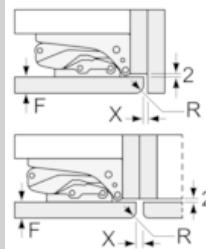

Technische Informationen

Maße

- Gerätemaße (H x B x T): 177.2 cm x 54.1 cm x 54.5 cm
- Türanschlag rechts, wechselbar
- Anschlusswert: Anschlusswert: 90 W
- 220 - 240 V
- Einbau vollintegrierbar

N 30, Einbau-Kühl-Gefrier-Kombination mit
 Gefrierbereich unten, 177.2 x 54.1 cm
 K8524X2

Maßzeichnungen

 Maße in mm
 Empfehlung Spaltmaße für Flachscharnier

	F	R	X
16-19	0-3	2,5	
20	0-1	3	
		2-3	2,5
21	0-1	3	
		2-3	2,5
22	0	4	
		1	3,5
		2-3	3

Die in der Tabelle empfohlenen Spaltmaße sind einzuhalten, um eine kollisionsfreie Öffnung der Gerätetüre zu gewährleisten und Beschädigungen am Küchenmöbel zu vermeiden.