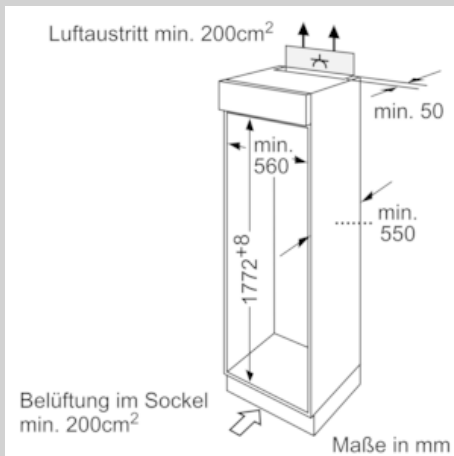

N 30, Einbau-Kühl-Gefrier-Kombination mit
Gefrierbereich unten, 177.2 x 54.1 cm
K8524X2

Ausstattung

Ausstattung:

- Flachscharnier

Kühlteil

- Kühlraum: 217 l Nutzinhalt
- FreshSafe Schublade - Der ideale Ort zur optimalen Lagerung für Ihr Obst und Gemüse.

Gefrierteil

- ****-Gefrierraum: 59 l Nutzinhalt
- Gefriervermögen: 3 kg in 24 Std.
- Lagerzeit bei Störung: 13 Std.
- 3 transparente Gefriergut-Schubladen

Komfort und Sicherheit

- Vollautomatische Abtauung im Kühlraum
- Nutzinhalt gesamt: 276 l

Technische Informationen

Maße

- Gerätemaße (H x B x T): 177.2 cm x 54.1 cm x 54.5 cm
- Türanschlag rechts, wechselbar
- Anschlusswert: Anschlusswert: 90 W
- 220 - 240 V
- Einbau vollintegrierbar

N 30, Einbau-Kühl-Gefrier-Kombination mit
 Gefrierbereich unten, 177.2 x 54.1 cm
 K8524X2

Maßzeichnungen

 Maße in mm
 Empfehlung Spaltmaße für Flachscharnier

	F	R	X
16-19	0-3	2,5	
20	0-1	3	
		2-3	2,5
21	0-1	3	
		2-3	2,5
22	0	4	
		1	3,5
		2-3	3

Die in der Tabelle empfohlenen Spaltmaße sind einzuhalten, um eine kollisionsfreie Öffnung der Gerätetüre zu gewährleisten und Beschädigungen am Küchenmöbel zu vermeiden.