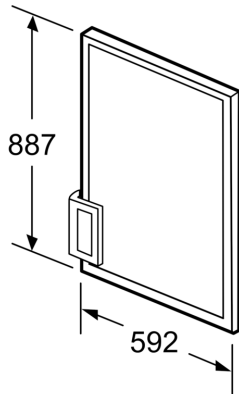

TÜR PANEL
KF1213Z0

- ✓ Dekor-Türfront mit Alurahmen und Alugriff passend für alle Geräte beginnend in der Bestellnummer mit "K112" bzw. "K122"
- ✓ Maße der Dekorplatte: 581 mm x 859 mm Dekorplattenstärke: max 4 mm

Abmessungen des verpackten Gerätes: 75 x 680 x 975 mm
Abmessung der Palette: 200.0 x 80.0 x 120.0
Anzahl Geräte pro Palette: 25
Nettogewicht: 8.5 kg
Bruttogewicht: 8.6 kg
EAN-Nummer: 4242004188032

TÜR PANEL
KF1213Z0

Maße in mm