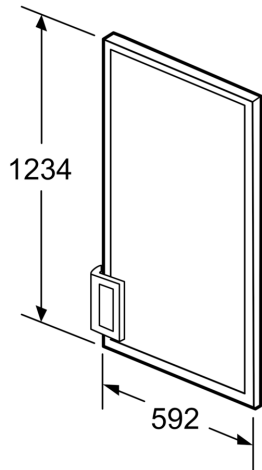

TÜR PANEL
KF1413Z0

Ausstattung

Technische Daten

Abmessungen des verpackten Gerätes: 75 x 680 x 1320 mm

Abmessung der Palette: 130.0 x 80.0 x 120.0

Anzahl Geräte pro Palette: 15

Nettogewicht: 11.5 kg

Bruttogewicht: 11.6 kg

EAN-Nummer: 4242004188025

TÜR PANEL
KF1413Z0

Maßzeichnungen

Maße in mm