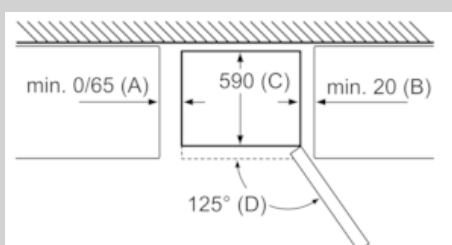

Zubehör

- 2 x Kälteakku, 1 x Eierablage, 1 x Eiswürfelschale mit Deckel

Maße

- Gerätemaße (H x B x T): 203.0 cm x 60.0 cm x 66.0 cm

N 70, Freistehende Kühl-Gefrier-Kombination
 mit Gefrierbereich unten, Glastür, 203 x 60 cm,
 Schwarz
 KG7393B40

Maßzeichnungen

Gerätename	a	b	c	d	e	f	g
KG33/36/39/46/49 (Innengriff)	2030	600	660	590	600	1210	660
KG33/36/39/46/49 (Außengriff)	2030	600	660	590	640	1210	700

Technische Daten

- a) Höhe
- b) Breite
- c) Tiefe bei geschlossener Tür, ohne Griff
- d) Schranktiefe
- e) Breite bei einer 90° geöffneten Tür
- f) Tiefe bei geöffneter Tür
- g) Tiefe bei geschlossener Tür, mit Griff

Maße in mm

Gerätename	A	B	C	D
KG33, 36, 39, 46, 49	0/65	20	590	125
KG39, 49	0/65	20	590	125

Abmessung A:
 Bei Modellen mit vertikal integrierten Griffen,
 ist für ein einfaches Öffnen ein
 Mindestabstand von 65 mm erforderlich.

Maße in mm