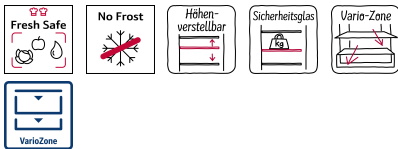

N 70, KÜHL GEFRIERKOMBINATION FREISTEHEND
MIT GEFRIERFACH UNTEN, 203 X 70 CM,
SCHWARZ
KG7493BDO

Die extra breite, freistehende Kühl-Gefrierkombination CoolCreative mit beschreibbarer und magnetischer Glastür hält Lebensmittel bis zu zweimal länger frisch und sorgt dank NoFrost für die besten Gefrierbedingungen.

- ✓ Fresh Safe 2 – ideal zum Aufbewahren von Obst und Gemüse.
- ✓ No Frost – nie wieder Abtauen.
- ✓ Höhenverstellbare Böden: flexible Glasböden schaffen den Platz, den Sie für inspirierende Gerichte in Ihrem Kühlschrank benötigen.
- ✓ Sicherheitsglas: unsere Ablagen aus Sicherheitsglas kühlen flexibel und sorgenfrei große Mengen an Köstlichkeiten.
- ✓ Vario Zone: Personalisieren Sie Ihre Schubladen mit verschiedenen Beladungsoptionen, damit Gefriergut optimal Platz findet.