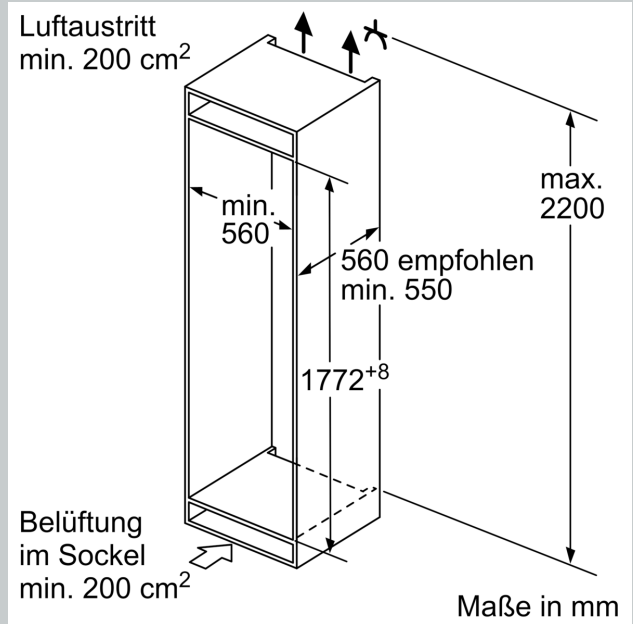

Kühlteil

- 7 Abstellflächen aus Sicherheitsglas, davon 6 x höhenverstellbar
- 6 Türabsteller

Frischhaltesystem

- 2 Gemüsebehälter

Maße

- Gerätemaße (H x B x T): 177.2 cm x 54.1 cm x 54.5 cm
- Nischenmaße (H x B x T): 177.5 cm x 56.0 cm x 55.0 cm

Technische Informationen

- Türanschlag rechts, wechselbar
- Anschlusswert: 90 W
- 220 - 240 V
- Transportgriffe

Zubehör

- 3 x Eierablage

N 50, KÜHLSCHRANK, 177.5 X 56 CM,
FLACHSCHARNIER
K11812FF0

Maximal zulässiges Gewicht der Möbelfronten

Montierte Möbelfronten, die das zulässige Gewicht überschreiten, können zu Beschädigungen und zu Funktionsbeeinträchtigungen der Scharniere führen

Δ Gewicht
A: Gerätetürhöhe inklusive Scharniere in mm
B: Ungedämpftes Scharnier, Möbelfront in kg
C: Gedämpftes Scharnier, Möbelfront in kg
D: Zusätzliche mögliche Last in kg mit Schwerlastsatz

A	B	C	D
1500-1750	22	22	B+5 / C+5
720-1400	19	19	
A1	15	19	
A2	15	19	

Maße in mm

Maximal zulässiges Gewicht der Möbelfronten

Montierte Möbeltüren, die das zulässige Gewicht überschreiten, können zu Beschädigungen und zu Funktionsbeeinträchtigung am Scharnier führen.