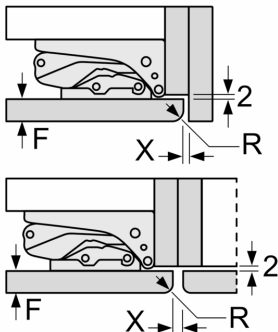

Technische Informationen

- Türanschlag rechts, wechselbar
- Anschlusswert: 90 W
- 220 - 240 V
- Transportgriffe

Zubehör

- 3 x Eierablage

N 50, KÜHLSCHRANK, 177.5 X 56 CM,
FLACHSCHARNIER
K11812FF0

Maximal zulässiges Gewicht der Möbelfronten

A	B	C	D
1500-1750	22	22	B+5 / C+5
720-1400	19	19	
A1	15	19	
A2	15	19	

Maße in mm

Maximal zulässiges Gewicht der Möbelfronten

Montierte Möbeltüren, die das zulässige Gewicht überschreiten, können zu Beschädigungen und zu Funktionsbeeinträchtigung am Scharnier führen.

T: Gerätetürhöhe inklusive Scharniere in mm:	ungedämpftes Scharnier, Tür in kg:	gedämpftes Scharnier, Tür in kg:
1500-1750	22	22

Maße in mm
Empfehlung Spaltmaße für Flachscharnier

F	R	X
16-19	0-3	2,5
20	0-1	3
	2-3	2,5
21	0-1	3
	2-3	2,5
22	0	4
	1	3,5
	2-3	3