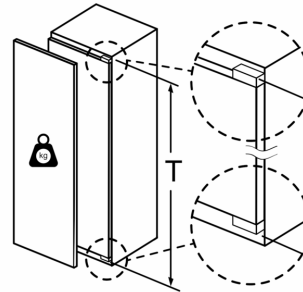

Kühlteil

- 7 Abstellflächen aus Sicherheitsglas, davon 6 x höhenverstellbar
- 6 Türabsteller

Frischhaltesystem

- 2 Gemüsebehälter

Maße

- Gerätemaße (H x B x T): 177.2 cm x 54.1 cm x 54.5 cm
- Nischenmaße (H x B x T): 177.5 cm x 56.0 cm x 55.0 cm

Technische Informationen

- Türanschlag rechts, wechselbar
- Anschlusswert: 90 W
- 220 - 240 V
- Transportgriffe

Zubehör

- 3 x Eierablage

N 50, KÜHLSCHRANK, 177.5 X 56 CM,
FLACHSCHARNIER
K11812FF0

Maximal zulässiges Gewicht der Möbelfronten

Montierte Möbelfronten, die das zulässige Gewicht überschreiten, können zu Beschädigungen und zu Funktionsbeeinträchtigungen der Scharniere führen

Δ Gewicht
A: Gerätetürhöhe inklusive Scharniere in mm
B: Ungedämpftes Scharnier, Möbelfront in kg
C: Gedämpftes Scharnier, Möbelfront in kg
D: Zusätzliche mögliche Last in kg mit Schwerlastsatz

A	B	C	D
1500-1750	22	22	B+5 / C+5
720-1400	19	19	
A1	15	19	
A2	15	19	

Maße in mm

Maximal zulässiges Gewicht der Möbelfronten

Montierte Möbeltüren, die das zulässige Gewicht überschreiten, können zu Beschädigungen und zu Funktionsbeeinträchtigung am Scharnier führen.