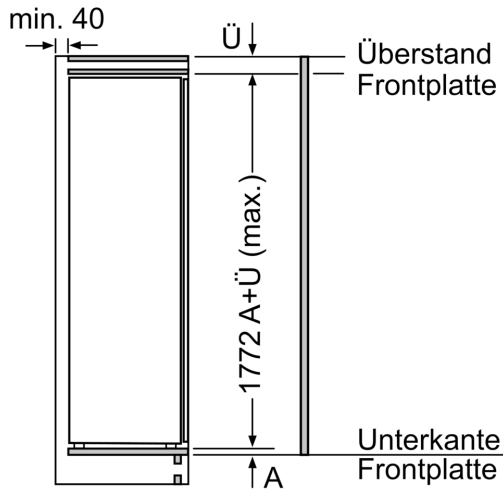

Maße in mm

Maximal zulässiges Gewicht der Möbelfronten

Montierte Möbeltüren, die das zulässige Gewicht überschreiten, können zu Beschädigungen und zu Funktionsbeeinträchtigung am Scharnier führen.

T: Gerätetürhöhe inklusive Scharniere in mm:	ungedämpftes Scharnier, Tür in kg:	gedämpftes Scharnier, Tür in kg:
1500-1750	22	22

Maße in mm
Empfehlung Spaltmaße für Flachscharnier

F	R	X
16-19	0-3	2,5
20	0-1	3
	2-3	2,5
21	0-1	3
	2-3	2,5
22	0	4
	1	3,5
	2-3	3

Die in der Tabelle empfohlenen Spaltmasse sind einzuhalten, um eine kollisionsfreie Öffnung der Gerätetüre zu gewährleisten und Beschädigungen am Küchenmöbel zu vermeiden.