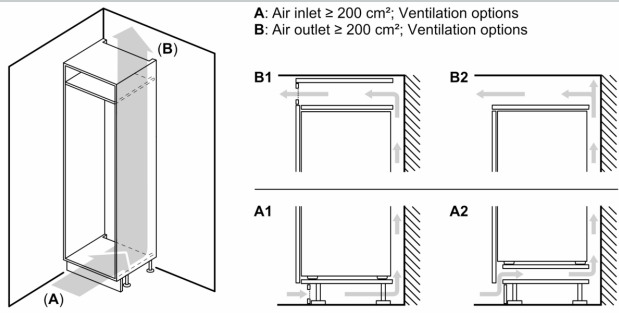

Kühlteil

- 7 Abstellflächen aus Sicherheitsglas, davon 6 x höhenverstellbar
- 6 Türabsteller

Frischhaltesystem

- 2 Gemüsebehälter

Maße

- Gerätemaße (H x B x T): 177.2 cm x 54.1 cm x 54.5 cm
- Nischenmaße (H x B x T): 177.5 cm x 56.0 cm x 55.0 cm

Technische Informationen

- Türanschlag rechts, wechselbar
- Anschlusswert: 90 W
- 220 - 240 V
- Transportgriffe

Zubehör

- 3 x Eierablage

N 50, KÜHLSCHRANK, 177.5 X 56 CM,
FLACHSCHARNIER
K11812FF0

Maximal zulässiges Gewicht der Möbelfronten