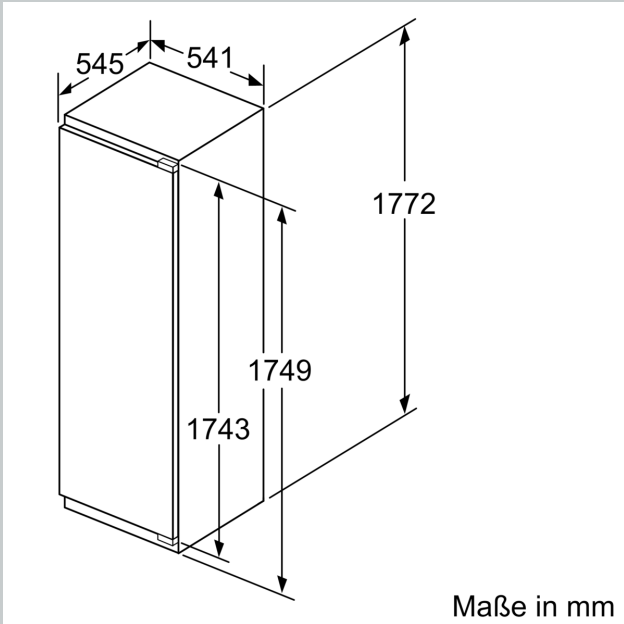

Kühlteil

- 7 Abstellflächen aus Sicherheitsglas, davon 6 x höhenverstellbar
- 6 Türabsteller

Frischhaltesystem

- 2 Gemüsebehälter

Maße

- Gerätemaße (H x B x T): 177.2 cm x 54.1 cm x 54.5 cm
- Nischenmaße (H x B x T): 177.5 cm x 56.0 cm x 55.0 cm

Technische Informationen

- Türanschlag rechts, wechselbar
- Anschlusswert: 90 W
- 220 - 240 V
- Transportgriffe

Zubehör

- 3 x Eierablage

N 50, KÜHLSCHRANK, 177.5 X 56 CM,
FLACHSCHARNIER
K11812FF0

Maximal zulässiges Gewicht der Möbelfronten

A	B	C	D
1500-1750	22	22	B+5 / C+5
720-1400	19	19	
A1	15	19	
A2	15	19	

Maße in mm

Maximal zulässiges Gewicht der Möbelfronten

Montierte Möbeltüren, die das zulässige Gewicht überschreiten, können zu Beschädigungen und zu Funktionsbeeinträchtigung am Scharnier führen.