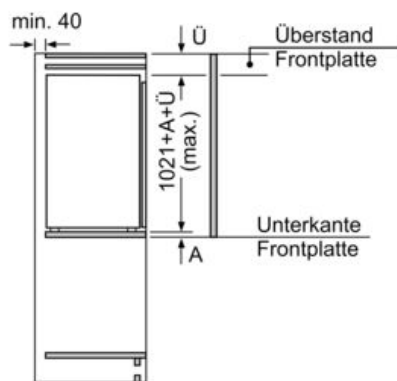

#### Maße

- Gerätemaße ( H x B x T): 102.1 cm x 54.1 cm x 54.8 cm
- Nischenmaße (H x B x T): 102.5 cm x 56.0 cm x 55.0 cm

#### Montage

- Schleppscharnier
- easy Installation

#### Sonderzubehör

- Einbau integrierbar

N 30, Einbau-Kühlschrank mit Gefrierfach, 102.5 x  
56 cm, Schlepptür  
K12321SE0

## Maßzeichnungen

Maße in mm

Maße in mm

Maße in mm