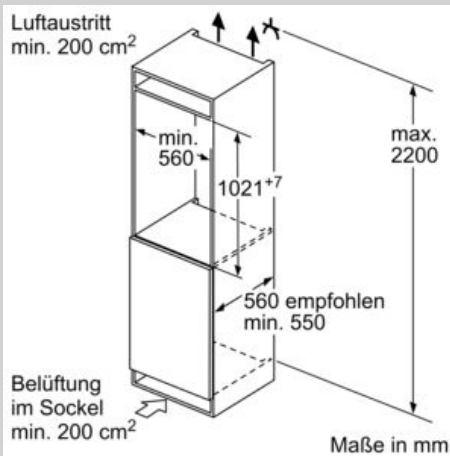

#### Maße

- Gerätemaße ( H x B x T): 102.1 cm x 54.1 cm x 54.8 cm
- Nischenmaße (H x B x T): 102.5 cm x 56.0 cm x 55.0 cm

#### Sonderzubehör

- Einbau integrierbar

N 30, Einbau-Kühlschrank mit Gefrierfach, 102.5 x  
56 cm, Schlepptür  
K12321SE0

## Maßzeichnungen

Maße in mm

Maße in mm

Maße in mm