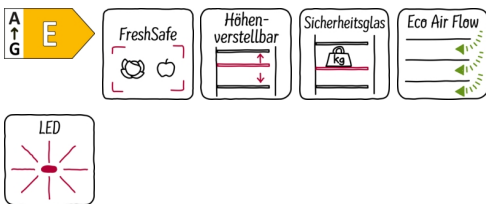

N 30, Einbau-Kühlschrank mit Gefrierfach, 102,5 x 56 cm,  
Schleppscharnier  
KI2321SE0

Dieser Einbaukühlschrank mit \*\*\*\* Gefrierfach hält die Lebensmittel dank der idealen Luftzirkulation Eco Air Flow und den flexiblen Aufbewahrungsmöglichkeiten bestmöglich frisch.

- ✓ Fresh Safe – Schublade für flexible Lagermöglichkeiten von Obst und Gemüse.
- ✓ Höhenverstellbare Böden schaffen Platz für alle Größen, Höhen und Formen der Lieblingszutaten.
- ✓ Sicherheitsglas sorgt für sorgenfreies Kühlen von schweren Zutaten
- ✓ Eco Air Flow – konstante Luftzirkulation für optimale Temperaturen und gleichmäßiges Kühlen.
- ✓ LED-Beleuchtung – langlebige LEDs rücken Ihre Lebensmittel ins richtige Licht.