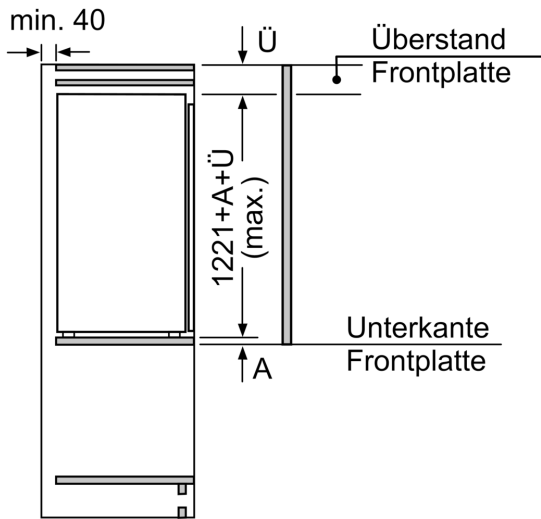

### Technische Informationen

- Türanschlag rechts, wechselbar
- Gerätemaße (H x B x T): 122,1 cm x 55,8 cm x 54,5 cm
- Nischenmaße (H x B x T): 122,5 cm x 56,0 cm x 55,0 cm
- Anschlusswert: 90 W
- 220 - 240 V
- Transportgriffe

### Zubehör

- 2 x Eierablage, 1 x Eisdübelbehälter
- Flaschenkamm

N 70, EINBAU-KÜHLSCHRANK MIT GEFRIERFACH,  
 122,5 X 56 CM, FLACHSCHARNIER MIT  
 SOFTEINZUG  
 K12423D40

Maßzeichnungen

Maße in mm

Maße in mm

Maße in mm

Maße in mm  
 Empfehlung Spaltmaße für Flachscharnier

F	R	X
16-19	0-3	2,5
20	0-1	3
	2-3	2,5
21	0-1	3
	2-3	2,5
22	0	4
	1	3,5
	2-3	3

Die in der Tabelle empfohlenen Spaltmasse sind einzuhalten, um eine kollisionsfreie Öffnung der Gerätetüre zu gewährleisten und Beschädigungen am Küchenmöbel zu vermeiden.