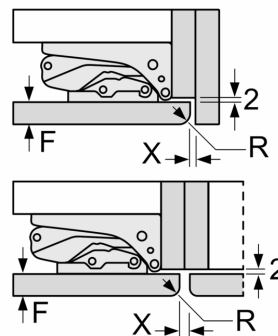

### Technische Informationen

- Türanschlag rechts, wechselbar
- Gerätemaße (H x B x T): 122,1 cm x 55,8 cm x 54,5 cm
- Nischenmaße (H x B x T): 122,5 cm x 56,0 cm x 55,0 cm
- Anschlusswert: 90 W
- 220 - 240 V
- Transportgriffe

### Zubehör

- 2 x Eierablage, 1 x Eisdübelbehälter
- Flaschenkamm

N 70, EINBAU-KÜHLSCHRANK MIT GEFRIERFACH,  
 122,5 X 56 CM, FLACHSCHARNIER MIT  
 SOFTEINZUG  
 K12423D40

Maßzeichnungen

Maße in mm

Maße in mm

Maße in mm

Maße in mm  
 Empfehlung Spaltmaße für Flachscharnier

F	R	X
16-19	0-3	2,5
20	0-1	3
	2-3	2,5
21	0-1	3
	2-3	2,5
22	0	4
	1	3,5
	2-3	3

Die in der Tabelle empfohlenen Spaltmasse sind einzuhalten, um eine kollisionsfreie Öffnung der Gerätetüre zu gewährleisten und Beschädigungen am Küchenmöbel zu vermeiden.