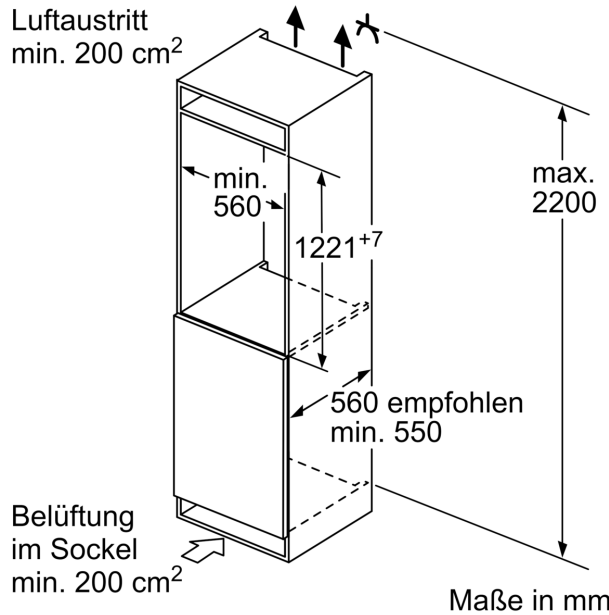

##### Technische Daten

Bauform: ..... Einbau  
 Dekorrahmen/ - platte: ..... Möglich mit Zubehör  
 Höhe: ..... 1221 mm  
 Breite: ..... 558 mm  
 Gerätetiefe: ..... 545 mm  
 Min. Nischenmaße für Installation (H x B x T): ..1225.0 x 560 x 550 mm  
 Nettogewicht: ..... 47.8 kg  
 Anschlusswert: ..... 90 W  
 Absicherung: ..... 10 A  
 Türanschlag: ..... Rechts wechselbar  
 Spannung: ..... 220-240 V  
 Frequenz: ..... 50 Hz  
 Länge Anschlusskabel: ..... 230.0 cm  
 Anzahl Verdichter: ..... 1  
 Anzahl unabhängiger Kühlkreisläufe: ..... 1  
 Innenlüfter: ..... Nein  
 Scharniere wechselbar: ..... Ja  
 Anzahl verstellbarer Ablagen-Kühlteil (Stck): ..... 4  
 Flaschenregale: ..... Nein  
 EAN-Nummer: ..... 4242004165620  
 Marke: ..... Neff  
 Internationale Bestellbezeichnung: ..... KI2423D40  
 Produktkategorie: ..... Kühlschrank  
 Frostfree System: ..... Nein  
 Gerätetyp: ..... Vollintegriert  
 Integriertes Zubehör: ..... 2 x Eierablage, 1 x Eiswürfelschale

### Technische Informationen

- Türanschlag rechts, wechselbar
- Gerätemaße (H x B x T): 122,1 cm x 55,8 cm x 54,5 cm
- Nischenmaße (H x B x T): 122,5 cm x 56,0 cm x 55,0 cm
- Anschlusswert: 90 W
- 220 - 240 V
- Transportgriffe

### Zubehör

- 2 x Eierablage, 1 x Eisdübelbehälter
- Flaschenkamm

N 70, EINBAU-KÜHLSCHRANK MIT GEFRIERFACH,  
 122,5 X 56 CM, FLACHSCHARNIER MIT  
 SOFTEINZUG  
 K12423D40

Maßzeichnungen

Maße in mm

Maße in mm

Maße in mm

Maße in mm  
 Empfehlung Spaltmaße für Flachscharnier

F	R	X
16-19	0-3	2,5
20	0-1	3
	2-3	2,5
21	0-1	3
	2-3	2,5
22	0	4
	1	3,5
	2-3	3

Die in der Tabelle empfohlenen Spaltmasse sind einzuhalten, um eine kollisionsfreie Öffnung der Gerätetüre zu gewährleisten und Beschädigungen am Küchenmöbel zu vermeiden.