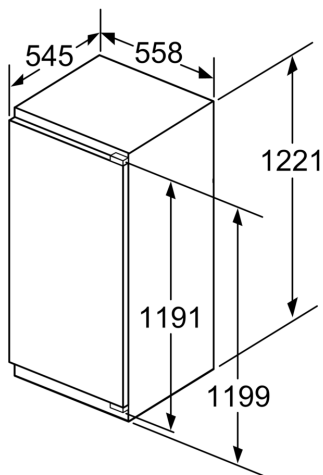

### Technische Informationen

- Türanschlag rechts, wechselbar
- Gerätemaße (H x B x T): 122,1 cm x 55,8 cm x 54,5 cm
- Nischenmaße (H x B x T): 122,5 cm x 56,0 cm x 55,0 cm
- Anschlusswert: 90 W
- 220 - 240 V
- Transportgriffe

### Zubehör

- 2 x Eierablage, 1 x Eisdübelbehälter
- Flaschenkamm

N 70, EINBAU-KÜHLSCHRANK MIT GEFRIERFACH,  
 122,5 X 56 CM, FLACHSCHARNIER MIT  
 SOFTEINZUG  
 K12423D40

Maßzeichnungen

Maße in mm

Maße in mm

Maße in mm

Maße in mm  
 Empfehlung Spaltmaße für Flachscharnier

F	R	X
16-19	0-3	2,5
20	0-1	3
	2-3	2,5
21	0-1	3
	2-3	2,5
22	0	4
	1	3,5
	2-3	3

Die in der Tabelle empfohlenen Spaltmasse sind einzuhalten, um eine kollisionsfreie Öffnung der Gerätetüre zu gewährleisten und Beschädigungen am Küchenmöbel zu vermeiden.