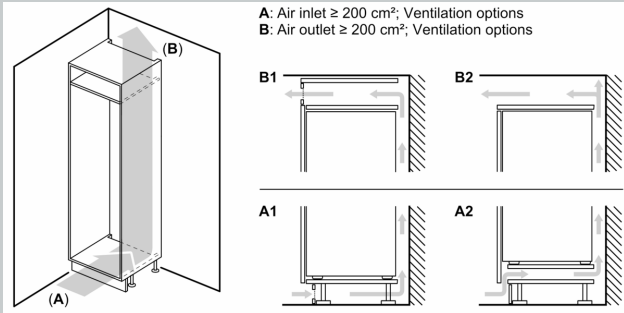

N 70, EINBAU-KÜHLSCHRANK MIT GEFRIERFACH,
122,5 X 56 CM, FLACHSCHARNIER MIT
SOFTEINZUG
K12423DD1

Maßzeichnungen