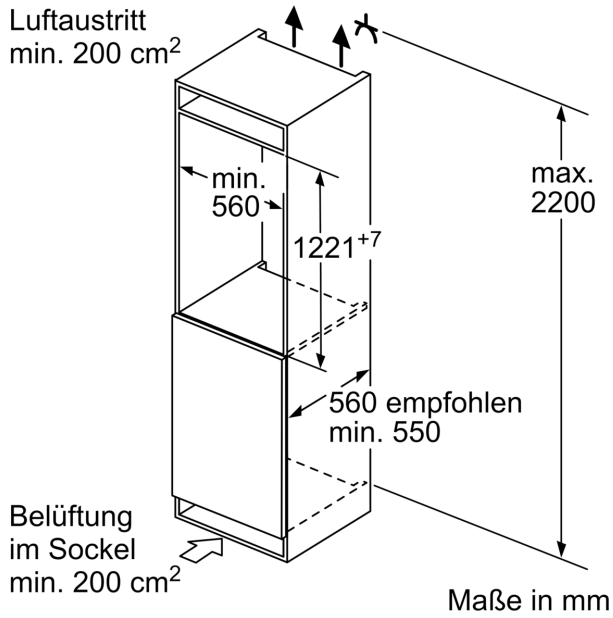

Maße

- Gerätemaße (H x B x T): 122.1 cm x 55.8 cm x 54.8 cm
- Nischenmaße (H x B x T): 122.5 cm x 56.0 cm x 55.0 cm

Technische Informationen

- Länge des Anschlusskabel: 230 cm
- 220 - 240 V

Zubehör

- 3 x Eierablage, 1 x Eisdürfelschale

Maßzeichnungen

Maximal zulässiges Gewicht der Möbelfronten

Montierte Möbelfronten, die das zulässige Gewicht überschreiten, können zu Beschädigungen und zu Funktionsbeeinträchtigungen der Scharniere führen

Δ Gewicht
 A: Gerätetürhöhe inklusive Scharniere in mm

B: Ungedämpftes Scharnier, Möbelfront in kg
 C: Gedämpftes Scharnier, Möbelfront in kg

D: Zusätzliche mögliche Last in kg mit Schwerlastsatz

A	B	C	D
1500-1750	22	22	B+5 / C+5
720-1400	19	19	
A1	15	19	
A2	15	19	

Maße in mm

Maße in mm

Maßzeichnungen

Maße in mm
Empfehlung Spaltmaße für Flachscharnier

F	R	X
16-19	0-3	2,5
20	0-1	3
	2-3	2,5
21	0-1	3
	2-3	2,5
22	0	4
	1	3,5
	2-3	3

Die in der Tabelle empfohlenen Spaltmasse sind einzuhalten, um eine kollisionsfreie Öffnung der Gerätetüre zu gewährleisten und Beschädigungen am Küchenmöbel zu vermeiden.