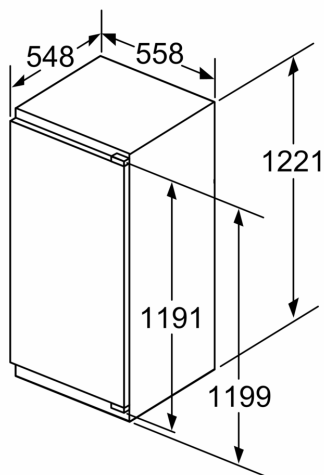

Maße

- Gerätemaße (H x B x T): 122.1 cm x 55.8 cm x 54.8 cm
- Nischenmaße (H x B x T): 122.5 cm x 56.0 cm x 55.0 cm

Technische Informationen

- Länge des Anschlusskabel: 230 cm
- 220 - 240 V

Zubehör

- 3 x Eierablage, 1 x Eisdürfelschale

Maßzeichnungen

Maximal zulässiges Gewicht der Möbelfronten

Montierte Möbelfronten, die das zulässige Gewicht überschreiten, können zu Beschädigungen und zu Funktionsbeeinträchtigungen der Scharniere führen

Δ Gewicht
 A: Gerätetürhöhe inklusive Scharniere in mm

B: Ungedämpftes Scharnier, Möbelfront in kg
 C: Gedämpftes Scharnier, Möbelfront in kg

D: Zusätzliche mögliche Last in kg mit Schwerlastsatz

A	B	C	D
1500-1750	22	22	B+5 / C+5
720-1400	19	19	
A1	15	19	
A2	15	19	

Maße in mm

Maße in mm

Maßzeichnungen

Maße in mm
Empfehlung Spaltmaße für Flachscharnier

F	R	X
16-19	0-3	2,5
20	0-1	3
	2-3	2,5
21	0-1	3
	2-3	2,5
22	0	4
	1	3,5
	2-3	3

Die in der Tabelle empfohlenen Spaltmasse sind einzuhalten, um eine kollisionsfreie Öffnung der Gerätetüre zu gewährleisten und Beschädigungen am Küchenmöbel zu vermeiden.