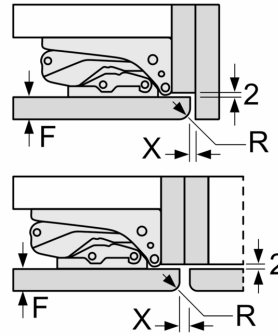

Maße

- Gerätemaße (H x B x T): 122.1 cm x 55.8 cm x 54.8 cm
- Nischenmaße (H x B x T): 122.5 cm x 56.0 cm x 55.0 cm

Technische Informationen

- Länge des Anschlusskabel: 230 cm
- 220 - 240 V

Zubehör

- 3 x Eierablage, 1 x Eisdürfelschale

Δ Gewicht
 A: Gerätetürhöhe inklusive Scharniere in mm

B: Ungedämpftes Scharnier, Möbelfront in kg
 C: Gedämpftes Scharnier, Möbelfront in kg

D: Zusätzliche mögliche Last in kg mit Schwerlastsatz

A	B	C	D
1500-1750	22	22	B+5 / C+5
720-1400	19	19	
A1	15	19	
A2	15	19	

Maße in mm

Maße in mm

Maßzeichnungen

Maße in mm
Empfehlung Spaltmaße für Flachscharnier

F	R	X
16-19	0-3	2,5
20	0-1	3
	2-3	2,5
21	0-1	3
	2-3	2,5
22	0	4
	1	3,5
	2-3	3

Die in der Tabelle empfohlenen Spaltmasse sind einzuhalten, um eine kollisionsfreie Öffnung der Gerätetüre zu gewährleisten und Beschädigungen am Küchenmöbel zu vermeiden.