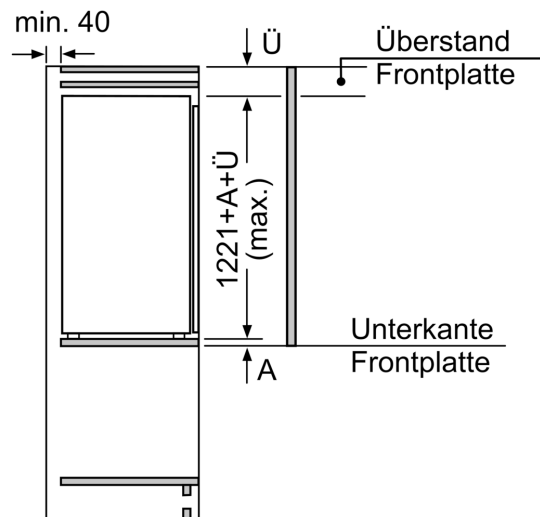

Maße

- Gerätemaße (H x B x T): 122.1 cm x 55.8 cm x 54.8 cm
- Nischenmaße (H x B x T): 122.5 cm x 56.0 cm x 55.0 cm

Technische Informationen

- Länge des Anschlusskabel: 230 cm
- 220 - 240 V

Zubehör

- 3 x Eierablage, 1 x Eisdürfelschale

Maßzeichnungen

Maximal zulässiges Gewicht der Möbelfronten

Montierte Möbelfronten, die das zulässige Gewicht überschreiten, können zu Beschädigungen und zu Funktionsbeeinträchtigungen der Scharniere führen

Maße in mm

Maße in mm

Maßzeichnungen

Maße in mm
Empfehlung Spaltmaße für Flachscharnier

F	R	X
16-19	0-3	2,5
20	0-1	3
	2-3	2,5
21	0-1	3
	2-3	2,5
22	0	4
	1	3,5
	2-3	3

Die in der Tabelle empfohlenen Spaltmasse sind einzuhalten, um eine kollisionsfreie Öffnung der Gerätetüre zu gewährleisten und Beschädigungen am Küchenmöbel zu vermeiden.