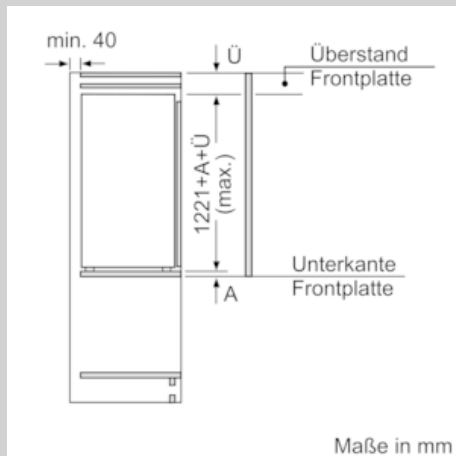

Gefrierteil

- 1 Gefrierfach mit Klappe
- Pizza-gerechtes Gefrierfach

Maße

- Gerätemaße (H x B x T): 122.1 cm x 55.8 cm x 54.5 cm
- Nischenmaße (H x B x T): 122.5 cm x 56.0 cm x 55.0 cm

Technische Informationen

- Türanschlag rechts, wechselbar
- Anschlusswert: Anschlusswert: 90 W
- 220 - 240 V

Zubehör

- 2 x Eierablage, 1 x Eiswürfelschale
- Flaschenkamm

SONDERZUBEHÖR

- KF1413S0, KF1413Z0, Z10020

Umwelt und Sicherheit

N 70, Einbau-Kühlschrank mit Gefrierfach, 122.5 x
56 cm
KI2423FE0

Maßzeichnungen

 Maße in mm
Empfehlung Spaltmaße für Flachscharnier

Die in der Tabelle empfohlenen Spaltmaße sind einzuhalten, um eine kollisionsfreie Öffnung der Gerätetüre zu gewährleisten und Beschädigungen am Küchenmöbel zu vermeiden.