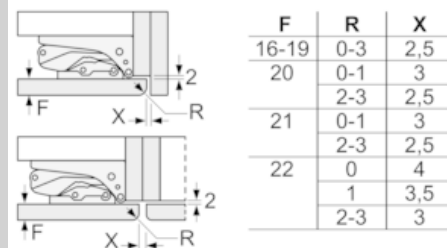

Gefrierteil

- 1 Gefrierfach mit Klappe
- Pizza-gerechtes Gefrierfach

Maße

- Gerätemaße (H x B x T): 122.1 cm x 55.8 cm x 54.5 cm
- Nischenmaße (H x B x T): 122.5 cm x 56.0 cm x 55.0 cm

Technische Informationen

- Türanschlag rechts, wechselbar
- Anschlusswert: Anschlusswert: 90 W
- 220 - 240 V

Zubehör

- 2 x Eierablage, 1 x Eiswürfelschale
- Flaschenkamm

SONDERZUBEHÖR

- KF1413S0, KF1413Z0, Z10020

Umwelt und Sicherheit

N 70, Einbau-Kühlschrank mit Gefrierfach, 122.5 x
56 cm
KI2423FE0

Maßzeichnungen

 Maße in mm
Empfehlung Spaltmaße für Flachscharnier

Die in der Tabelle empfohlenen Spaltmaße sind einzuhalten, um eine kollisionsfreie Öffnung der Gerätetüre zu gewährleisten und Beschädigungen am Küchenmöbel zu vermeiden.