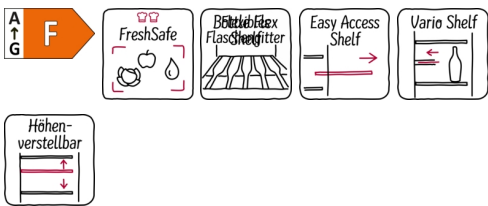

N 70, Einbau-Kühlschrank mit Gefrierfach, 177.5 x 56 cm,
Flachscharnier
KI2823FF0

COOKING PASSION SINCE 1877

Der Einbau-Kühlschrank mit ****Gefrierfach hält Lebensmittel bis zu 2x länger frisch bei besonders niedrigem Energieverbrauch.

- ✓ Fresh Safe 2 – ideal zum Aufbewahren von Obst, Gemüse, Fisch und Fleisch.
- ✓ Flexibles Flaschengitter – Flaschenhalter und Abstellfläche in einem.
- ✓ EasyAccess Shelf – ausziehbar, damit Sie besser an alles herankommen.
- ✓ VarioShelf: Die teilbare und unterschiebbare Glasplatte ermöglicht eine flexible Innenraum-Ausstattung.
- ✓ Höhenverstellbare Böden schaffen Platz für alle Größen, Höhen und Formen der Lieblingszutaten.

Kühlteil

- 5 Abstellflächen aus Sicherheitsglas (4 höhenverstellbar), davon eine 1 x VarioShelf
- Flexibles Flaschengitter
- 5 Türabsteller, davon 1 Butter-/Käsefach

Frischhaltesystem

- 1 FreshSafe 2 Box auf Teleskopschienen; Nährstoffe bleiben bei erhöhter Luftfeuchtigkeit bis zu 2x länger erhalten.
- 1 FreshSafe Schublade auf Teleskopschienen - zur optimalen Lagerung für Ihr Obst und Gemüse.