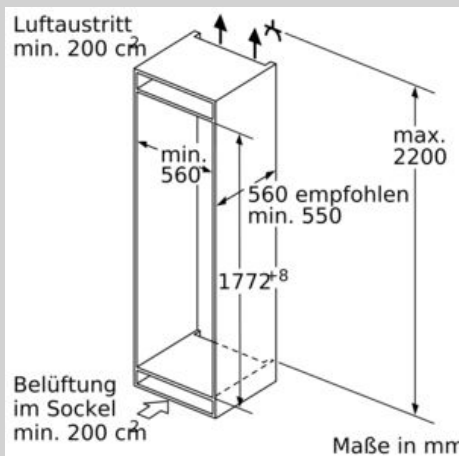

N 70, Einbau-Kühlschrank mit Gefrierfach, 177.5 x 56 cm, Flachscharnier
KI2823FF0

Maßzeichnungen

Maximal zulässiges Gewicht der Möbelfronten

Montierte Möbeltüren, die das zulässige Gewicht überschreiten, können zu Beschädigungen und zu Funktionsbeeinträchtigung am Scharnier führen.

T: Gerätürhöhe inklusive Scharniere in mm:	ungedämpftes Scharnier, Tür in kg:	gedämpftes Scharnier, Tür in kg:
1500-1750	22	22

Maße in mm
Empfehlung Spaltmaße für Flachscharnier

F	R	X
16-19	0-3	2,5
20	0-1	3
	2-3	2,5
21	0-1	3
	2-3	2,5
22	0	4
	1	3,5
	2-3	3

Die in der Tabelle empfohlenen Spaltmaße sind einzuhalten, um eine kollisionsfreie Öffnung der Gerätür zu gewährleisten und Beschädigungen am Küchenmöbel zu vermeiden.

Maximal zulässiges Gewicht der Möbelfronten

1. Δ Gewicht
   A: Gerätürhöhe inklusive Scharniere in mm
   B: Ungedämpftes Scharnier, Möbelfront in kg
   C: Gedämpftes Scharnier, Möbelfront in kg
   D: Zusätzliche mögliche Last in kg mit Schwerlastsatz

A	B	C	D
1500-1750	22	22	B+5 / C+5
720-1400	19	19	
A1	15	19	
A2	15	19