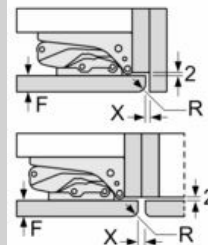

Maße in mm
Empfehlung Spaltmaße für Flachscharnier

F	R	X
16-19	0-3	2,5
20	0-1	3
	2-3	2,5
21	0-1	3
	2-3	2,5
22	0	4
	1	3,5
	2-3	3

Die in der Tabelle empfohlenen Spaltmaße sind einzuhalten, um eine kollisionsfreie Öffnung der Gerätür zu gewährleisten und Beschädigungen am Küchenmöbel zu vermeiden.

Maximal zulässiges Gewicht der Möbelfronten

1. Δ Gewicht
   A: Gerätürhöhe inklusive Scharniere in mm
   B: Ungedämpftes Scharnier, Möbelfront in kg
   C: Gedämpftes Scharnier, Möbelfront in kg
   D: Zusätzliche mögliche Last in kg mit Schwerlastsatz

A	B	C	D
1500-1750	22	22	B+5 / C+5
720-1400	19	19	
A1	15	19	
A2	15	19