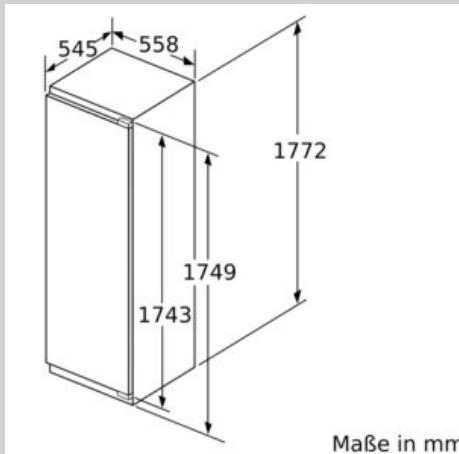

N 70, Einbau-Kühlschrank mit Gefrierfach, 177.5 x 56 cm, Flachscharnier
KI2823FF0

Maßzeichnungen

Maximal zulässiges Gewicht der Möbelfronten

Montierte Möbeltüren, die das zulässige Gewicht überschreiten, können zu Beschädigungen und zu Funktionsbeeinträchtigung am Scharnier führen.

T: Gerätürhöhe inklusive Scharniere in mm:	ungedämpftes Scharnier, Tür in kg:	gedämpftes Scharnier, Tür in kg:
1500-1750	22	22

Maße in mm
Empfehlung Spaltmaße für Flachscharnier

F	R	X
16-19	0-3	2,5
20	0-1	3
	2-3	2,5
21	0-1	3
	2-3	2,5
22	0	4
	1	3,5
	2-3	3

Die in der Tabelle empfohlenen Spaltmaße sind einzuhalten, um eine kollisionsfreie Öffnung der Gerätür zu gewährleisten und Beschädigungen am Küchenmöbel zu vermeiden.

Maximal zulässiges Gewicht der Möbelfronten

1. Δ Gewicht
   A: Gerätürhöhe inklusive Scharniere in mm
   B: Ungedämpftes Scharnier, Möbelfront in kg
   C: Gedämpftes Scharnier, Möbelfront in kg
   D: Zusätzliche mögliche Last in kg mit Schwerlastsatz

A	B	C	D
1500-1750	22	22	B+5 / C+5
720-1400	19	19	
A1	15	19	
A2	15	19