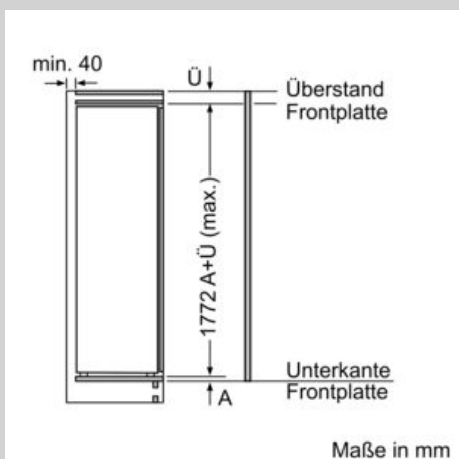

N 70, Einbau-Kühlschrank mit Gefrierfach, 177.5 x 56 cm, Flachscharnier
KI2823FF0

Maßzeichnungen

Maximal zulässiges Gewicht der Möbelfronten

Montierte Möbeltüren, die das zulässige Gewicht überschreiten, können zu Beschädigungen und zu Funktionsbeeinträchtigung am Scharnier führen.

T: Gerätürhöhe inklusive Scharniere in mm:	ungedämpftes Scharnier, Tür in kg:	gedämpftes Scharnier, Tür in kg:
1500-1750	22	22

Maße in mm
Empfehlung Spaltmaße für Flachscharnier

F	R	X
16-19	0-3	2,5
20	0-1	3
	2-3	2,5
21	0-1	3
	2-3	2,5
22	0	4
	1	3,5
	2-3	3

Die in der Tabelle empfohlenen Spaltmaße sind einzuhalten, um eine kollisionsfreie Öffnung der Gerätür zu gewährleisten und Beschädigungen am Küchenmöbel zu vermeiden.

Maximal zulässiges Gewicht der Möbelfronten

1. Δ Gewicht
   A: Gerätürhöhe inklusive Scharniere in mm
   B: Ungedämpftes Scharnier, Möbelfront in kg
   C: Gedämpftes Scharnier, Möbelfront in kg
   D: Zusätzliche mögliche Last in kg mit Schwerlastsatz

A	B	C	D
1500-1750	22	22	B+5 / C+5
720-1400	19	19	
A1	15	19	
A2	15	19