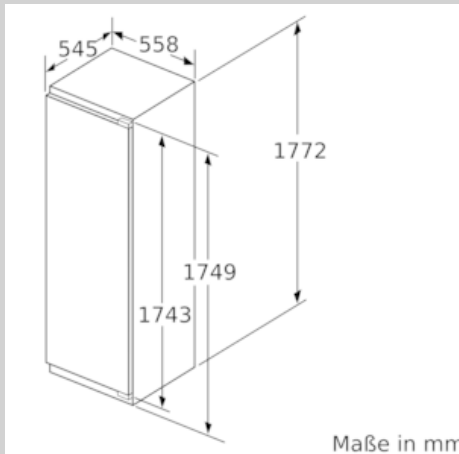

### Technische Informationen

- Türanschlag rechts, wechselbar
- Gerätemaße (H x B x T): 177.2 cm x 55.8 cm x 54.5 cm
- Nischenmaße (H x B x T): 177.5 cm x 56.0 cm x 55.0 cm
- Anschlusswert: Anschlusswert: 90 W
- 220 - 240 V
- Transportgriffe

### Zubehör

- 2 x Eierablage, 1 x Eiswürfelschale
- Flaschenkamm

N 70, Einbau-Kühlschrank mit Gefrierfach, 177.5 x  
56 cm  
KI2826F30

Maßzeichnungen

Maße in mm

Maße in mm

Maße in mm

Maximal zulässiges Gewicht der Möbelfronten