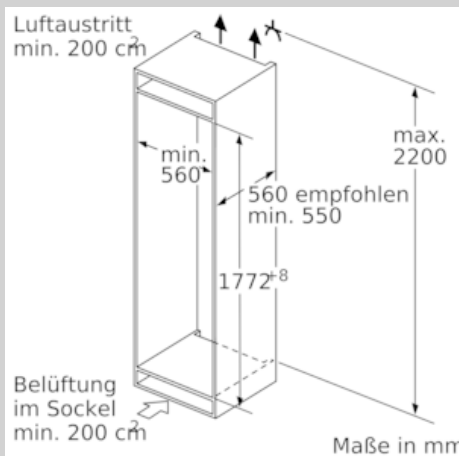

### Technische Informationen

- Türanschlag rechts, wechselbar
- Gerätemaße (H x B x T): 177.2 cm x 55.8 cm x 54.5 cm
- Nischenmaße (H x B x T): 177.5 cm x 56.0 cm x 55.0 cm
- Anschlusswert: Anschlusswert: 90 W
- 220 - 240 V
- Transportgriffe

### Zubehör

- 2 x Eierablage, 1 x Eiswürfelschale
- Flaschenkamm

N 70, Einbau-Kühlschrank mit Gefrierfach, 177.5 x  
56 cm  
KI2826F30

Maßzeichnungen

Maße in mm

Maße in mm

Maße in mm

Maximal zulässiges Gewicht der Möbelfronten

Montierte Möbeltüren, die das zulässige Gewicht überschreiten, können zu Beschädigungen und zu Funktionsbeeinträchtigung am Scharnier führen.

T: Gerätürhöhe inklusive Scharniere in mm:	ungedämpftes Scharnier, Tür in kg:	gedämpftes Scharnier, Tür in kg:
1500-1750	22	22

Maße in mm  
Empfehlung Spaltmaße für Flachscharnier

F	R	X
16-19	0-3	2,5
20	0-1	3
	2-3	2,5
21	0-1	3
	2-3	2,5
22	0	4
	1	3,5
	2-3	3

Die in der Tabelle empfohlenen Spaltmaße sind einzuhalten, um eine kollisionsfreie Öffnung der Gerätetüre zu gewährleisten und Beschädigungen am Küchenmöbel zu vermeiden.