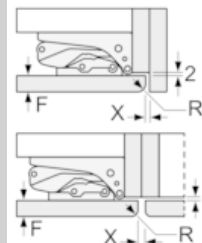

### Technische Informationen

- Türanschlag rechts, wechselbar
- Gerätemaße (H x B x T): 177.2 cm x 55.8 cm x 54.5 cm
- Nischenmaße (H x B x T): 177.5 cm x 56.0 cm x 55.0 cm
- Anschlusswert: Anschlusswert: 90 W
- 220 - 240 V
- Transportgriffe

### Zubehör

- 2 x Eierablage, 1 x Eiswürfelschale
- Flaschenkamm

N 70, Einbau-Kühlschrank mit Gefrierfach, 177.5 x  
56 cm  
KI2826F30

Maßzeichnungen

Maße in mm

Maße in mm

Maße in mm

Maximal zulässiges Gewicht der Möbelfronten

Maße in mm  
Empfehlung Spaltmaße für Flachscharnier

F	R	X
16-19	0-3	2,5
20	0-1	3
	2-3	2,5
21	0-1	3
	2-3	2,5
22	0	4
	1	3,5
	2-3	3

Die in der Tabelle empfohlenen Spaltmaße sind einzuhalten, um eine kollisionsfreie Öffnung der Gerätetüre zu gewährleisten und Beschädigungen am Küchenmöbel zu vermeiden.