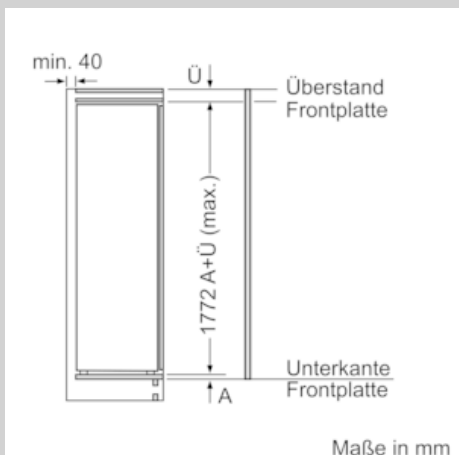

### Technische Informationen

- Türanschlag rechts, wechselbar
- Gerätemaße (H x B x T): 177.2 cm x 55.8 cm x 54.5 cm
- Nischenmaße (H x B x T): 177.5 cm x 56.0 cm x 55.0 cm
- Anschlusswert: Anschlusswert: 90 W
- 220 - 240 V
- Transportgriffe

### Zubehör

- 2 x Eierablage, 1 x Eiswürfelschale
- Flaschenkamm

N 70, Einbau-Kühlschrank mit Gefrierfach, 177.5 x  
56 cm  
KI2826F30

Maßzeichnungen

Maße in mm

Maße in mm

Maße in mm

Maximal zulässiges Gewicht der Möbelfronten

Maße in mm  
Empfehlung Spaltmaße für Flachscharnier

F	R	X
16-19	0-3	2,5
20	0-1	3
	2-3	2,5
21	0-1	3
	2-3	2,5
22	0	4
	1	3,5
	2-3	3

Die in der Tabelle empfohlenen Spaltmaße sind einzuhalten, um eine kollisionsfreie Öffnung der Gerätetüre zu gewährleisten und Beschädigungen am Küchenmöbel zu vermeiden.