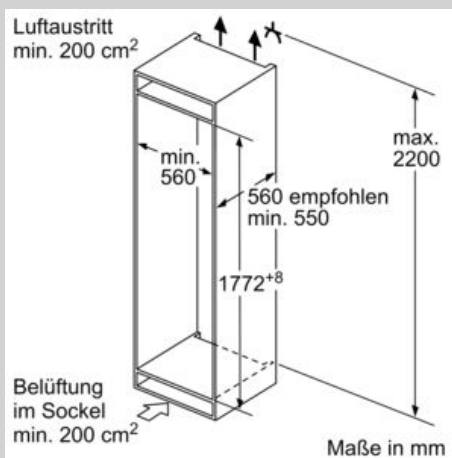

Ausstattung

Technische Daten

Energieeffizienzklasse : F
 Durchschnittlicher Energieverbrauch in Kilowattstunden pro Jahr (kWh/a) : 286 kWh/annum
 Summe der Volumen der Tiefkühlfächer : 84 l
 Summe der Volumen der Kaltlagerfächer : 183 l
 Luftschallemissionen : 39 dB(A) re 1 pW
 Luftschallemissionsklasse : C
 Bauform : Eingebaut
 Dekorrahmen/ -platte : Nicht möglich
 Gerätebreite : 541 mm
 Gerätetiefe : 548 mm
 Nischenmaße (H x B x T) : 1775.0 x 560 x 550 mm
 Nettogewicht : 50,703 kg
 Absicherung : 10 A
 Türanschlag : rechts wechselbar
 Spannung : 220-240 V
 Frequenz : 50 Hz
 Approbationszertifikate : CE, VDE
 Länge Anschlusskabel : 230 cm
 Lagerung bei Stromausfall (h) : 9 h
 Anzahl Verdichter : 1
 Anzahl unabhängiger Kühlkreisläufe : 1
 Innenlüfter : Nein
 Scharniere wechselbar : Ja
 Anzahl verstellbarer Ablagen-Kühlteil (Stck) : 3
 Flaschenregale : Nein
 Frostfree System : Nein
 Art der Installation : Vollintegrierbar
 Scharnierart : Schlepptür

Frishaltesystem

- Obst und Gemüse bleibt in der Gemüseschublade länger frisch.

Gefrierenteil

- LowFrost - geringere Eisbildung, schnelleres Abtauen
- 3 transparente Gefriergut-Schubladen, davon
1 BigBox

Maße

- Gerätemaße (H x B x T): 177.2 cm x 54.1 cm x 54.8 cm
- Nischenmaße (H x B x T): 177.5 cm x 56.0 cm x 55.0 cm

Technische Informationen

- Türanschlag rechts, wechselbar
- 220 - 240 V

Zubehör

- 3 x Eierablage, 1 x Eiswürfelschale

N 30, Einbau-Kühl-Gefrier-Kombination
 mit Gefrierbereich unten, 177.2 x 54.1 cm,
 Schlepptür
 KI5861SF0

Maßzeichnungen

Die angegebenen Möbeltürmaße gelten für
 eine Türfuge von 4 mm.

Maße in mm