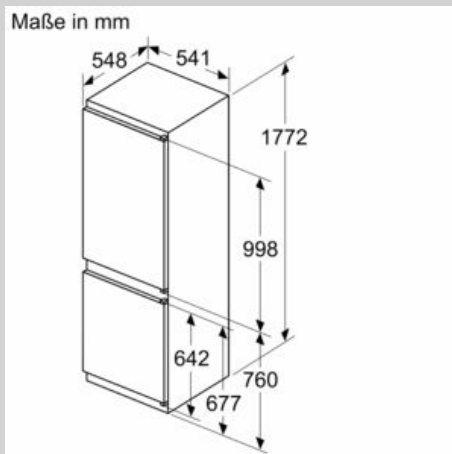

- Gerätemaße (H x B x T): 177.2 cm x 54.1 cm x 54.8 cm
- Nischenmaße (H x B x T): 177.5 cm x 56.0 cm x 55.0 cm

Technische Informationen

- Türanschlag rechts, wechselbar
- 220 - 240 V

Zubehör

- 3 x Eierablage, 1 x Eiswürfelschale

N 30, Einbau-Kühl-Gefrier-Kombination
 mit Gefrierbereich unten, 177.2 x 54.1 cm,
 Schlepptür
 KI5861SF0

Maßzeichnungen

Die angegebenen Möbeltürmaße gelten für
 eine Türfuge von 4 mm.

Maße in mm