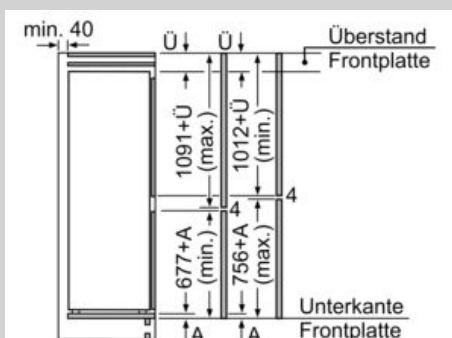

- Gerätemaße (H x B x T): 177.2 cm x 54.1 cm x 54.8 cm
- Nischenmaße (H x B x T): 177.5 cm x 56.0 cm x 55.0 cm

Technische Informationen

- Türanschlag rechts, wechselbar
- 220 - 240 V

Zubehör

- 3 x Eierablage, 1 x Eiswürfelschale

N 30, Einbau-Kühl-Gefrier-Kombination
 mit Gefrierbereich unten, 177.2 x 54.1 cm,
 Schlepptür
 KI5861SF0

Maßzeichnungen

Die angegebenen Möbeltürmaße gelten für
 eine Türfuge von 4 mm.

Maße in mm