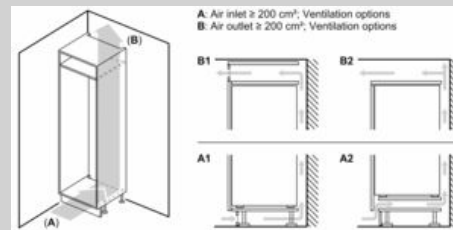

Frishaltesystem

- Obst und Gemüse bleibt in der Gemüseschublade länger frisch.

Gefrierenteil

- LowFrost - geringere Eisbildung, schnelleres Abtauen
- 3 transparente Gefriergut-Schubladen, davon
1 BigBox

Maße

- Gerätemaße (H x B x T): 177.2 cm x 54.1 cm x 54.8 cm
- Nischenmaße (H x B x T): 177.5 cm x 56.0 cm x 55.0 cm

Technische Informationen

- Türanschlag rechts, wechselbar
- 220 - 240 V

Zubehör

- 3 x Eierablage, 1 x Eiswürfelschale

N 30, Einbau-Kühl-Gefrier-Kombination
 mit Gefrierbereich unten, 177.2 x 54.1 cm,
 Schlepptür
 KI5861SF0

Maßzeichnungen

Die angegebenen Möbeltürmaße gelten für
 eine Türfuge von 4 mm.

Maße in mm