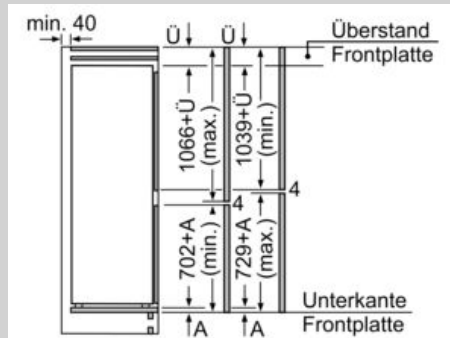

Maße

- Gerätemaße (H x B x T): 177.2 cm x 54.1 cm x 54.8 cm
- Nischenmaße (H x B x T): 177.5 cm x 56.0 cm x 55.0 cm

Technische Informationen

- Türanschlag rechts, wechselbar
- 220 - 240 V

Zubehör

- 3 x Eierablage, 1 x Eiswürfelschale

N 50, Einbau-Kühl-Gefrier-Kombination mit
Gefrierbereich unten, 177.2 x 54.1 cm, Flachscharnier
KI5862FEO

Maßzeichnungen

Die angegebenen Möbeltürrmaße gelten für eine Türfuge von 4 mm.

Maße in mm

Die in der Tabelle empfohlenen Spaltmasse sind einzuhalten, um eine kollisionsfreie Öffnung der Gerätetüre zu gewährleisten und Beschädigungen am Küchenmöbel zu vermeiden.