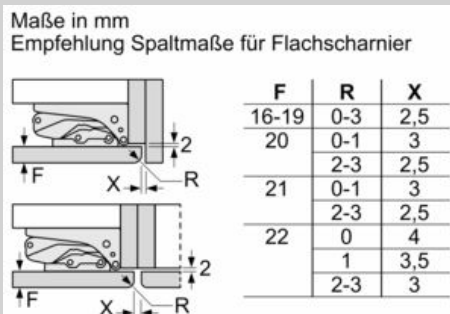

Maße

- Gerätemaße (H x B x T): 177.2 cm x 54.1 cm x 54.8 cm
- Nischenmaße (H x B x T): 177.5 cm x 56.0 cm x 55.0 cm

Technische Informationen

- Türanschlag rechts, wechselbar
- 220 - 240 V

Zubehör

- 3 x Eierablage, 1 x Eiswürfelschale

N 50, Einbau-Kühl-Gefrier-Kombination mit
Gefrierbereich unten, 177.2 x 54.1 cm, Flachscharnier
KI5862FEO

Maßzeichnungen

Die angegebenen Möbeltürrmaße gelten für eine Türfuge von 4 mm.

Maße in mm

Die in der Tabelle empfohlenen Spaltmasse sind einzuhalten, um eine kollisionsfreie Öffnung der Gerätetüre zu gewährleisten und Beschädigungen am Küchenmöbel zu vermeiden.