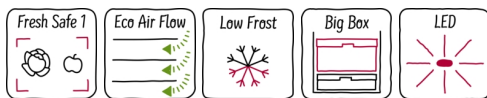

N 50, Einbau-Kühl-Gefrier-Kombination mit Gefrierbereich unten, 177.2 x 54.1 cm, Flachscharnier
KI5862FEO

Einbau Kühl-Gefrierkombination mit Fresh Safe 1, hält Obst und Gemüse länger frisch mit perfekter Luftzirkulation im Kühlbereich.

- ✓ Fresh Safe 1 – Frischeschublade für Obst und Gemüse.
- ✓ Eco Air Flow – konstante Luftzirkulation für optimale Temperaturen und gleichmäßiges Kühlen.
- ✓ LowFrost: Verringert die Eisbildung im Gefriereteil und es kann schneller abgetaut werden.
- ✓ Die geräumige Big Box schafft den idealen Platz für allerlei große Lieblingszutaten im Gefrierer
- ✓ LED-Beleuchtung – langlebige LEDs rücken Ihre Lebensmittel ins richtige Licht.