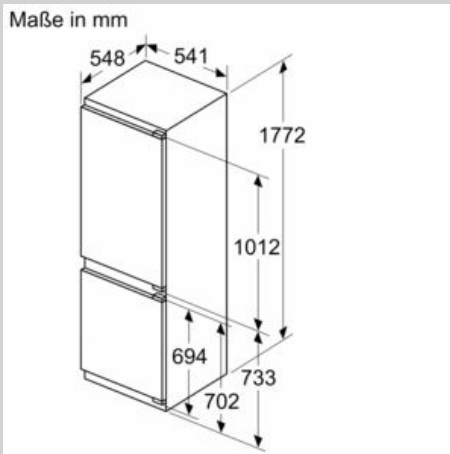

Maße

- Gerätemaße (H x B x T): 177.2 cm x 54.1 cm x 54.8 cm
- Nischenmaße (H x B x T): 177.5 cm x 56.0 cm x 55.0 cm

Technische Informationen

- Türanschlag rechts, wechselbar
- 220 - 240 V

Zubehör

- 3 x Eierablage, 1 x Eiswürfelschale

N 50, Einbau-Kühl-Gefrier-Kombination mit
Gefrierbereich unten, 177.2 x 54.1 cm, Flachscharnier
KI5862FEO

Maßzeichnungen

Die angegebenen Möbeltürrmaße gelten für eine Türfuge von 4 mm.

Maße in mm

Die in der Tabelle empfohlenen Spaltmasse sind einzuhalten, um eine kollisionsfreie Öffnung der Gerätetüre zu gewährleisten und Beschädigungen am Küchenmöbel zu vermeiden.