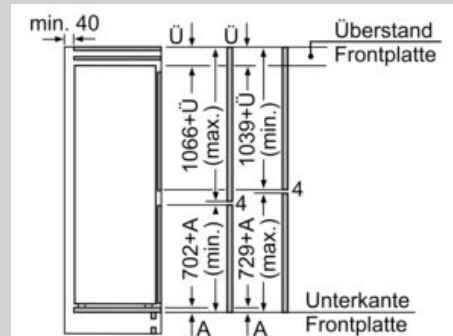

N 50, Einbau-Kühl-Gefrier-Kombination mit
Gefrierbereich unten, 177.2 x 54.1 cm, Flachscharnier
KI5862FE1

Maßzeichnungen

Die angegebenen Möbeltürmaße gelten für eine Türfuge von 4 mm.

Maße in mm