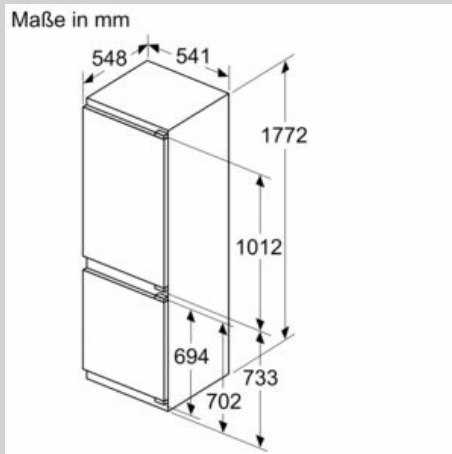

N 50, Einbau-Kühl-Gefrier-Kombination mit
Gefrierbereich unten, 177.2 x 54.1 cm, Flachscharnier
KI5862FE1

Maßzeichnungen

Die angegebenen Möbeltürmaße gelten für eine Türfuge von 4 mm.

Maße in mm