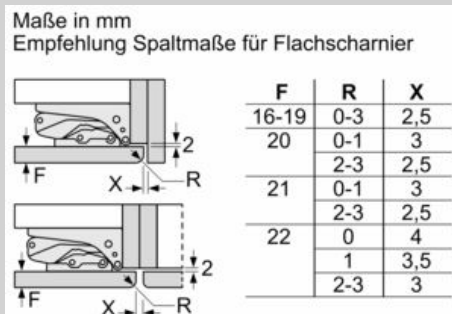

#### Maße

- Gerätemaße ( H x B x T): 177.2 cm x 54.1 cm x 54.8 cm
- Nischenmaße (H x B x T): 177.5 cm x 56.0 cm x 55.0 cm

#### Sonderzubehör

N 50, Einbau-Kühl-Gefrier-Kombination mit  
Gefrierbereich unten, 177.2 x 54.1 cm, Flachscharnier  
KI5862FE1

## Maßzeichnungen

Die angegebenen Möbeltürmaße gelten für eine Türfuge von 4 mm.

Maße in mm

Die in der Tabelle empfohlenen Spaltmaße sind einzuhalten, um eine kollisionsfreie Öffnung der Gerätetüre zu gewährleisten und Beschädigungen am Küchenmöbel zu vermeiden.