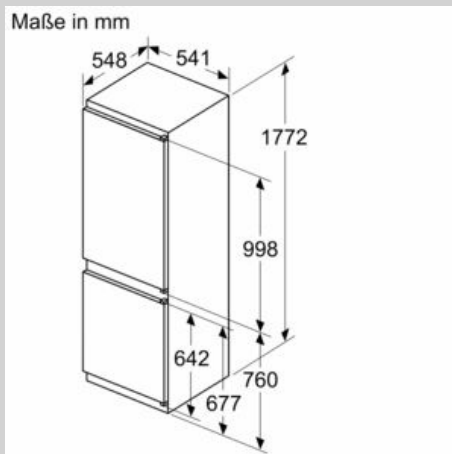

- Gerätemaße (H x B x T): 177.2 cm x 54.1 cm x 54.8 cm
- Nischenmaße (H x B x T): 177.5 cm x 56.0 cm x 55.0 cm

Technische Informationen

- Türanschlag rechts, wechselbar
- 220 - 240 V

Zubehör

- 3 x Eierablage, 1 x Eiswürfelschale

Länderspezifische Optionen

- Auf Basis der Ergebnisse der Normprüfung über 24 Std.
Tatsächlicher Verbrauch abhängig von Nutzung/Standort des
Geräts.

Umwelt und Sicherheit

Montage

Sonderzubehör

N 50, Einbau-Kühl-Gefrier-Kombination
 mit Gefrierbereich unten, 177.2 x 54.1 cm,
 Schlepptür
 KI5862SE0S

Maßzeichnungen

Die angegebenen Möbeltürmaße gelten für
 eine Türfuge von 4 mm.

Maße in mm