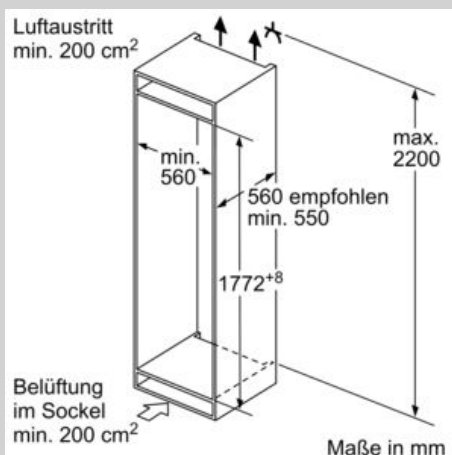

Ausstattung

Technische Daten

Energieeffizienzklasse (EU 2017/1369) : E
 Durchschnittlicher Energieverbrauch in Kilowattstunden pro Jahr (kWh/a) (EU 2017/1369) : 229 kWh/annum
 Summe der Volumen der Tiefkühlfächer (EU 2017/1369) : 84 l
 Summe der Volumen der Kaltlagerfächer (EU 2017/1369) : 183 l
 Luftschallemissionen (EU 2017/1369) : 35 dB(A) re 1 pW
 Luftschallemissionsklasse (EU 2017/1369) : B
 Bauform : Eingebaut
 Dekorrahmen/ - platte : Nicht möglich
 Höhe : 1772 mm
 Gerätebreite : 541 mm
 Gerätetiefe : 548 mm
 Nischenmaße für Installation (H x B x T) : 1775.0 x 560 x 550 mm
 Nettogewicht : 50,8 kg
 Absicherung : 10 A
 Türanschlag : rechts wechselbar
 Spannung : 220-240 V
 Frequenz : 50 Hz
 Approbationszertifikate : CE, VDE
 Länge Anschlusskabel : 230 cm
 Lagerung bei Stromausfall (h) : 9 h
 Anzahl Verdichter : 1
 Anzahl unabhängiger Kühlkreisläufe : 1
 Innenlüfter : Nein
 Scharniere wechselbar : Ja
 Anzahl verstellbarer Ablagen-Kühlteil (Stck) : 3
 Flaschenregale : Nein
 Frostfree System : Nein
 Art der Installation : Vollintegrierbar
 Scharnierart : Schlepptür

- Gerätemaße (H x B x T): 177.2 cm x 54.1 cm x 54.8 cm
- Nischenmaße (H x B x T): 177.5 cm x 56.0 cm x 55.0 cm

Technische Informationen

- Türanschlag rechts, wechselbar
- 220 - 240 V

Zubehör

- 3 x Eierablage, 1 x Eiswürfelschale

Länderspezifische Optionen

- Auf Basis der Ergebnisse der Normprüfung über 24 Std.
Tatsächlicher Verbrauch abhängig von Nutzung/Standort des
Geräts.

Umwelt und Sicherheit

Montage

Sonderzubehör

N 50, Einbau-Kühl-Gefrier-Kombination
 mit Gefrierbereich unten, 177.2 x 54.1 cm,
 Schlepptür
 KI5862SE0S

Maßzeichnungen

Die angegebenen Möbeltürmaße gelten für
 eine Türfuge von 4 mm.

Maße in mm