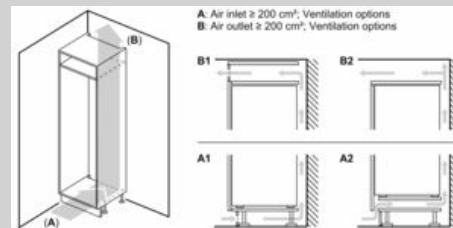

- Gerätemaße (H x B x T): 177.2 cm x 54.1 cm x 54.8 cm
- Nischenmaße (H x B x T): 177.5 cm x 56.0 cm x 55.0 cm

Technische Informationen

- Türanschlag rechts, wechselbar
- 220 - 240 V

Zubehör

- 3 x Eierablage, 1 x Eiswürfelschale

Länderspezifische Optionen

- Auf Basis der Ergebnisse der Normprüfung über 24 Std.
Tatsächlicher Verbrauch abhängig von Nutzung/Standort des
Geräts.

Umwelt und Sicherheit

Montage

Sonderzubehör

N 50, Einbau-Kühl-Gefrier-Kombination
 mit Gefrierbereich unten, 177.2 x 54.1 cm,
 Schlepptür
 KI5862SE0S

Maßzeichnungen

Die angegebenen Möbeltürmaße gelten für
 eine Türfuge von 4 mm.

Maße in mm