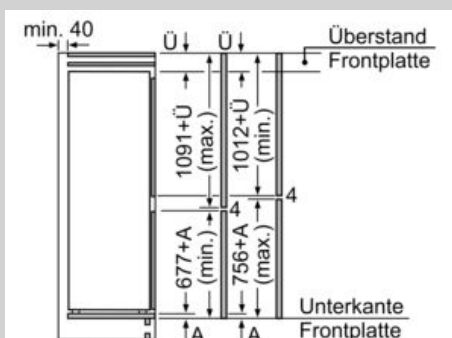

- Gerätemaße (H x B x T): 177.2 cm x 54.1 cm x 54.8 cm
- Nischenmaße (H x B x T): 177.5 cm x 56.0 cm x 55.0 cm

Technische Informationen

- Türanschlag rechts, wechselbar
- 220 - 240 V

Zubehör

- 3 x Eierablage, 1 x Eiswürfelschale

Länderspezifische Optionen

- Auf Basis der Ergebnisse der Normprüfung über 24 Std.
Tatsächlicher Verbrauch abhängig von Nutzung/Standort des
Geräts.

Umwelt und Sicherheit

Montage

Sonderzubehör

N 50, Einbau-Kühl-Gefrier-Kombination
 mit Gefrierbereich unten, 177.2 x 54.1 cm,
 Schlepptür
 KI5862SE0S

Maßzeichnungen

Die angegebenen Möbeltürmaße gelten für
 eine Türfuge von 4 mm.

Maße in mm