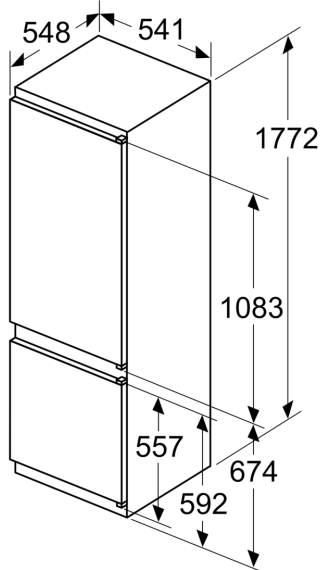

Maße

- Gerätemaße (H x B x T): 177.2 cm x 54.1 cm x 54.8 cm
- Nischenmaße (H x B x T): 177.5 cm x 56.0 cm x 55.0 cm

Technische Informationen

- Türanschlag rechts, wechselbar
- Höhenverstellbare Füße vorne, Rollen hinten
- 220 - 240 V
- Länge des Anschlusskabel: 230 cm

Montage

N 30, EINBAU KÜHL-GEFRIERKOMBINATION MIT
GEFRIERFACH UNTEN, 177.2 X 54.1 CM,
SCHLEPPSCHARNIER
KI5871SE0

Maßzeichnungen

Maße in mm

Die angegebenen Möbeltürmaße gelten für eine Türfuge von 4 mm.

Maße in mm