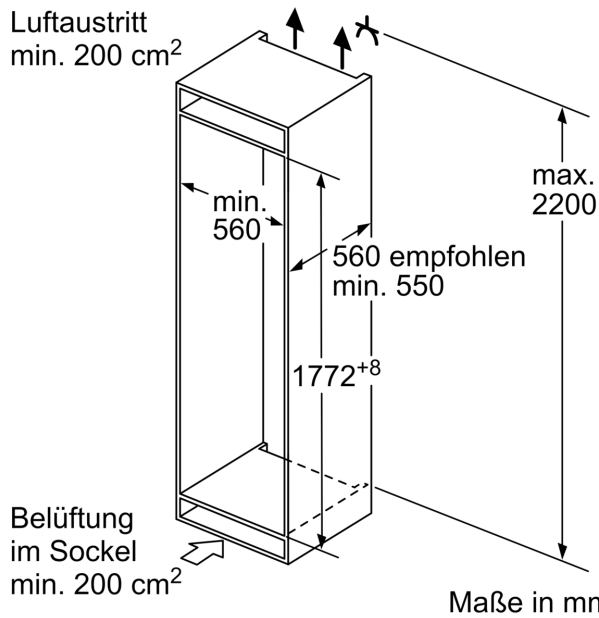

Ausstattung

Technische Daten

Energieeffizienzklasse ¹ :	E
Durchschnittlicher Energieverbrauch in Kilowattstunden pro Jahr (kWh/a) (EU 2017/1369):	216 kWh/a
Summe der Volumen der Tiefkühlfächer (EU 2017/1369):	70 l
Summe der Volumen der Kaltlagerfächer und Kühlfächer:	200 l
Geräuschwert:	35 dB(A) re 1 pW
Geräusch-Effizienzklasse:	B
Bauform:	Einbau
Dekorrahmen/ - platte:	Möglich mit Zubehör
Höhe:	1772 mm
Breite:	541 mm
Gerätetiefe:	548 mm
Min. Nischenmaße für Installation (H x B x T):	1775.0 x 560 x 550 mm
Nettogewicht:	50.9 kg
Absicherung:	10 A
Türanschlag:	Rechts wechselbar
Spannung:	220-240 V
Frequenz:	50 Hz
Länge Anschlusskabel:	230.0 cm
Anzahl Verdichter:	1
Anzahl unabhängiger Kühlkreisläufe:	1
Innenlüfter:	Nein
Scharniere wechselbar:	Ja
Anzahl verstellbarer Ablagen-Kühlteil (Stck):	4
Flaschenregale:	Nein
Frostfree System:	Nein
Gerätetyp:	nicht zutreffend

Maße

- Gerätemaße (H x B x T): 177.2 cm x 54.1 cm x 54.8 cm
- Nischenmaße (H x B x T): 177.5 cm x 56.0 cm x 55.0 cm

Technische Informationen

- Türanschlag rechts, wechselbar
- Höhenverstellbare Füße vorne, Rollen hinten
- 220 - 240 V
- Länge des Anschlusskabel: 230 cm

Zubehör

- 3 x Eierablage, 1 x Eiskübel

Länderspezifische Optionen

- Auf Basis der Ergebnisse der Normprüfung über 24 Std. Tatsächlicher Verbrauch abhängig von Nutzung/Standort des Geräts.

Umwelt und Sicherheit

Montage

N 30, EINBAU KÜHL-GEFRIERKOMBINATION MIT
GEFRIERFACH UNTEN, 177.2 X 54.1 CM,
SCHLEPPSCHARNIER
KI5871SE0

Maßzeichnungen

Maße in mm

Die angegebenen Möbeltürmaße gelten für eine Türfuge von 4 mm.

Maße in mm