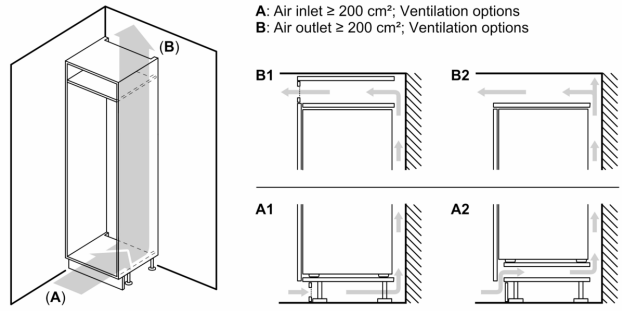

Maße

- Gerätemaße (H x B x T): 177.2 cm x 54.1 cm x 54.8 cm
- Nischenmaße (H x B x T): 177.5 cm x 56.0 cm x 55.0 cm

Technische Informationen

- Türanschlag rechts, wechselbar
- Höhenverstellbare Füße vorne, Rollen hinten
- 220 - 240 V
- Länge des Anschlusskabel: 230 cm

Zubehör

- 3 x Eierablage, 1 x Eiskübel

Länderspezifische Optionen

- Auf Basis der Ergebnisse der Normprüfung über 24 Std. Tatsächlicher Verbrauch abhängig von Nutzung/Standort des Geräts.

Umwelt und Sicherheit

Montage

N 30, EINBAU KÜHL-GEFRIERKOMBINATION MIT
GEFRIERFACH UNTEN, 177.2 X 54.1 CM,
SCHLEPPSCHARNIER
KI5871SE0

Maßzeichnungen

Maße in mm

Die angegebenen Möbeltürmaße gelten für eine Türfuge von 4 mm.

Maße in mm