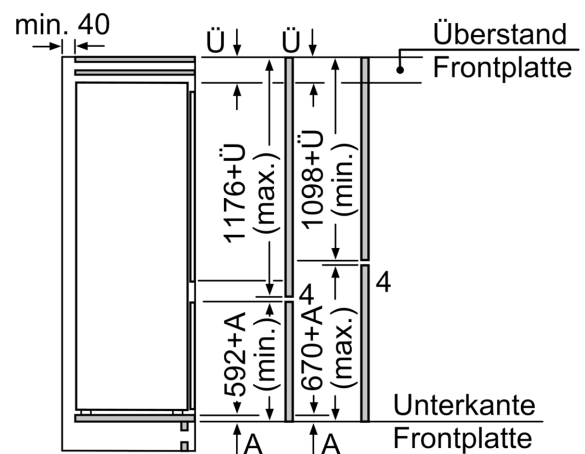

Maße

- Gerätemaße (H x B x T): 177.2 cm x 54.1 cm x 54.8 cm
- Nischenmaße (H x B x T): 177.5 cm x 56.0 cm x 55.0 cm

Technische Informationen

- Türanschlag rechts, wechselbar
- Höhenverstellbare Füße vorne, Rollen hinten
- 220 - 240 V
- Länge des Anschlusskabel: 230 cm

Montage

N 30, EINBAU KÜHL-GEFRIERKOMBINATION MIT
GEFRIERFACH UNTEN, 177.2 X 54.1 CM,
SCHLEPPSCHARNIER
KI5871SE0

Maßzeichnungen

Maße in mm

Die angegebenen Möbeltürmaße gelten für eine Türfuge von 4 mm.

Maße in mm