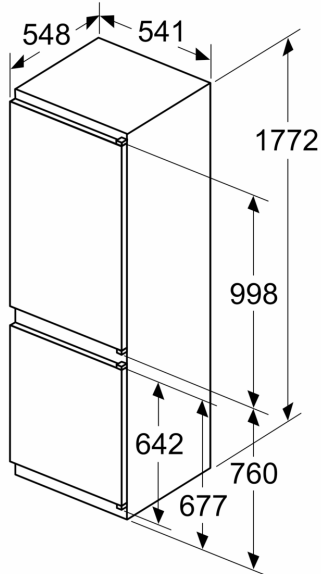

Gefrierteil

- Nutzinhalt Tiefkühlfächer: 76 l
- Gefriervermögen in 24 Std.: 4 kg
- Lagerzeit bei Störung : 10 h
- NoFrost - nie wieder abtauen!
- 3 transparente Gefriergut-Schubladen

Maße

- Gerätemaße (H x B x T): 177.2 cm x 54.1 cm x 54.8 cm
- Nischenmaße (H x B x T): 177.5 cm x 56.0 cm x 55.0 cm

Technische Informationen

- Türanschlag rechts, wechselbar
- Scharnierart: Schlepptür
- Länge des Anschlusskabel: 230 cm
- 220 - 240 V

Zubehör

- 3 x Eierablage, 1 x Eiswürfelschale

Länderspezifische Optionen

- Auf Basis der Ergebnisse der Normprüfung über 24 Std. Tatsächlicher Verbrauch abhängig von Nutzung/Standort des Geräts.

N 30, EINBAU KÜHL-GEFRIERKOMBINATION MIT
GEFRIERFACH UNTEN, 177.2 X 54.1 CM,
SCHLEPPSCHARNIER
K17861SE0

Maße in mm

Die angegebenen Möbeltürmaße gelten für eine Türfuge von 4 mm.

Maße in mm