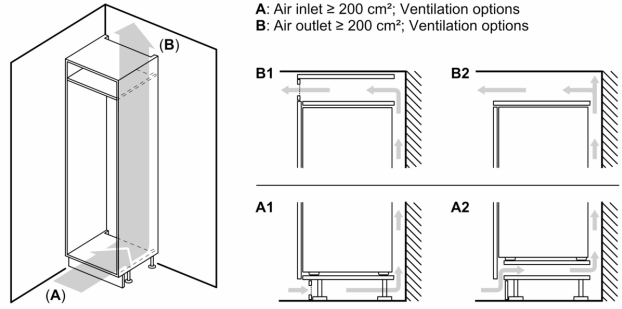

N 30, EINBAU KÜHL-GEFRIERKOMBINATION MIT
GEFRIERFACH UNTEN, 177.2 X 54.1 CM,
SCHLEPPSCHARNIER
K17861SE0

Maße in mm