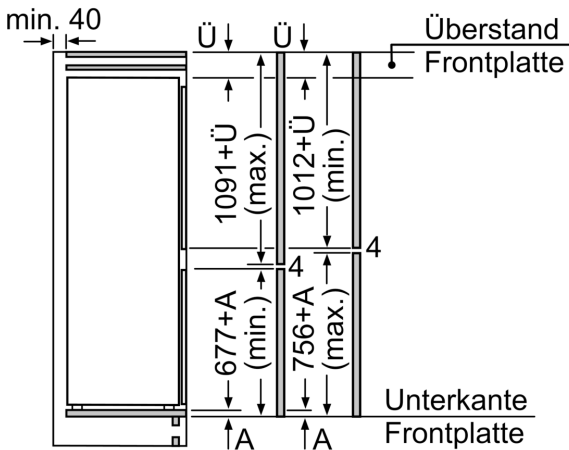

N 30, EINBAU KÜHL-GEFRIERKOMBINATION MIT
GEFRIERFACH UNTEN, 177.2 X 54.1 CM,
SCHLEPPSCHARNIER
K17861SE0

Maße in mm