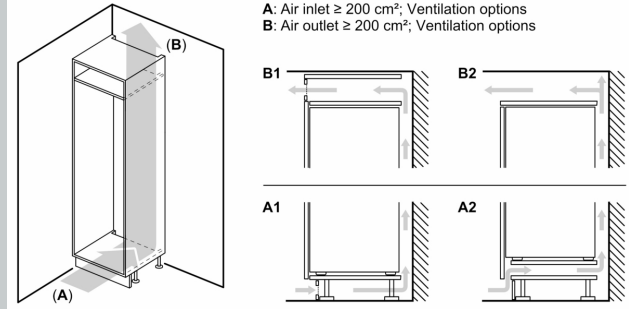

Gefrierteil

- Nutzinhalt Tiefkühlfächer: 76 l
- Gefriervermögen in 24 Std.: 4 kg
- Lagerzeit bei Störung : 10 h
- 3 transparente Gefriergut-Schubladen

Maße

- Gerätemaße (H x B x T): 177.2 cm x 54.1 cm x 54.8 cm
- Nischenmaße (H x B x T): 177.5 cm x 56.0 cm x 55.0 cm

Zubehör

- 1 x Eiswürfelschale
- KS6B0RZ0, KS9E0FZ0, KSGG0MZO

Länderspezifische Optionen

- Auf Basis der Ergebnisse der Normprüfung über 24 Std. Tatsächlicher Verbrauch abhängig von Nutzung/Standort des Geräts.

N 50, EINBAU KÜHL-GEFRIERKOMBINATION MIT
 GEFRIERFACH UNTEN, 177.2 X 54.1 CM,
 SCHLEPPSCHARNIER
 K17862SEO

Maßzeichnungen

Maße in mm

Die angegebenen Möbeltürmaße gelten für eine Türfuge von 4 mm.

Maße in mm