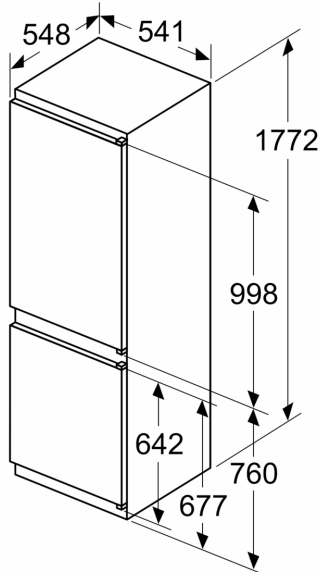

Gefrierteil

- Nutzinhalt Tiefkühlfächer: 76 l
- Gefriervermögen in 24 Std.: 4 kg
- Lagerzeit bei Störung : 10 h
- 3 transparente Gefriergut-Schubladen

Maße

- Gerätemaße (H x B x T): 177.2 cm x 54.1 cm x 54.8 cm
- Nischenmaße (H x B x T): 177.5 cm x 56.0 cm x 55.0 cm

Zubehör

- 1 x Eiswürfelschale
- KS6B0RZ0, KS9E0FZ0, KSGG0MZO

Länderspezifische Optionen

- Auf Basis der Ergebnisse der Normprüfung über 24 Std. Tatsächlicher Verbrauch abhängig von Nutzung/Standort des Geräts.

N 50, EINBAU KÜHL-GEFRIERKOMBINATION MIT
 GEFRIERFACH UNTEN, 177.2 X 54.1 CM,
 SCHLEPPSCHARNIER
 K17862SEO

Maßzeichnungen

Maße in mm

Die angegebenen Möbeltürmaße gelten für eine Türfuge von 4 mm.

Maße in mm