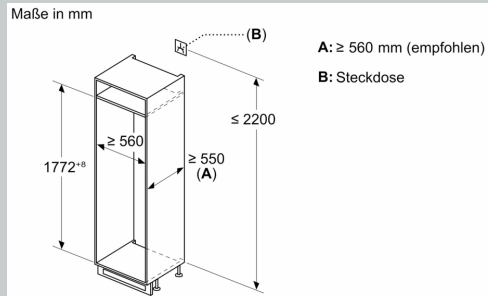

Gefrierteil

- Nutzinhalt Tiefkühlfächer: 76 l
- Gefriervermögen in 24 Std.: 4 kg
- Lagerzeit bei Störung : 10 h
- 3 transparente Gefriergut-Schubladen

Maße

- Gerätemaße (H x B x T): 177.2 cm x 54.1 cm x 54.8 cm
- Nischenmaße (H x B x T): 177.5 cm x 56.0 cm x 55.0 cm

Zubehör

- 1 x Eiswürfelschale
- KS6B0RZ0, KS9E0FZ0, KSGG0MZO

Länderspezifische Optionen

- Auf Basis der Ergebnisse der Normprüfung über 24 Std. Tatsächlicher Verbrauch abhängig von Nutzung/Standort des Geräts.

N 50, EINBAU KÜHL-GEFRIERKOMBINATION MIT
 GEFRIERFACH UNTEN, 177.2 X 54.1 CM,
 SCHLEPPSCHARNIER
 K17862SEO

Maßzeichnungen

Maße in mm

Die angegebenen Möbeltürmaße gelten für eine Türfuge von 4 mm.

Maße in mm