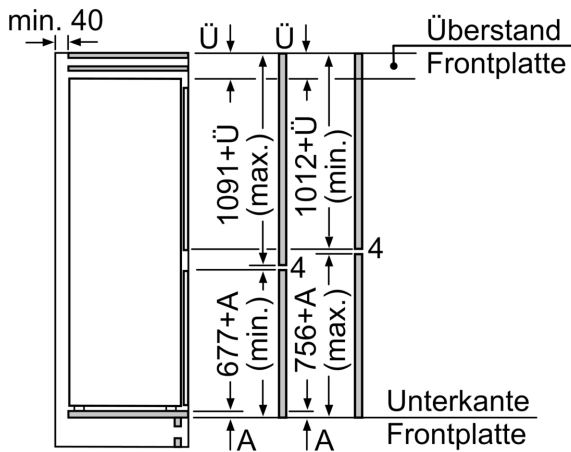

Gefrierteil

- Nutzinhalt Tiefkühlfächer: 76 l
- Gefriervermögen in 24 Std.: 4 kg
- Lagerzeit bei Störung : 10 h
- 3 transparente Gefriergut-Schubladen

Maße

- Gerätemaße (H x B x T): 177.2 cm x 54.1 cm x 54.8 cm
- Nischenmaße (H x B x T): 177.5 cm x 56.0 cm x 55.0 cm

Zubehör

- 1 x Eiswürfelschale
- KS6B0RZ0, KS9E0FZ0, KSGG0MZO

Länderspezifische Optionen

- Auf Basis der Ergebnisse der Normprüfung über 24 Std. Tatsächlicher Verbrauch abhängig von Nutzung/Standort des Geräts.

N 50, EINBAU KÜHL-GEFRIERKOMBINATION MIT
 GEFRIERFACH UNTEN, 177.2 X 54.1 CM,
 SCHLEPPSCHARNIER
 K17862SEO

Maßzeichnungen

Maße in mm

Die angegebenen Möbeltürmaße gelten für eine Türfuge von 4 mm.

Maße in mm