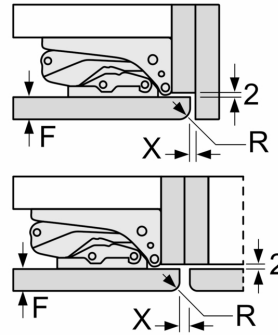

Technische Informationen

- Türanschlag rechts, wechselbar
- Länge des Anschlusskabel: 230 cm
- 220 - 240 V
- Klimaklasse: SN-ST

Zubehör

- 1 x Eiswürfelschale

Länderspezifische Optionen

- Auf Basis der Ergebnisse der Normprüfung über 24 Std. Tatsächlicher Verbrauch abhängig von Nutzung/Standort des Geräts.

Umwelt und Sicherheit

Montage

Sonderzubehör

N 70, EINBAU KÜHL-GEFRIERKOMBINATION MIT
 GEFRIERFACH UNTEN, 177.2 X 55.8 CM,
 FLACHSCHARNIER MIT SOFTEINZUG
 K17863DD0

Maßzeichnungen

Maße in mm

Luftaustritt
 min. 200 cm²

Maßzeichnungen

Die angegebenen Möbeltürmaße gelten für eine Türfuge von 4 mm.

Maße in mm

Maße in mm
Empfehlung Spaltmaße für Flachscharnier

F	R	X
16-19	0-3	2,5
20	0-1	3
	2-3	2,5
21	0-1	3
	2-3	2,5
22	0	4
	1	3,5
	2-3	3

Die in der Tabelle empfohlenen Spaltmaße sind einzuhalten, um eine kollisionsfreie Öffnung der Gerätetüre zu gewährleisten und Beschädigungen am Küchenmöbel zu vermeiden.