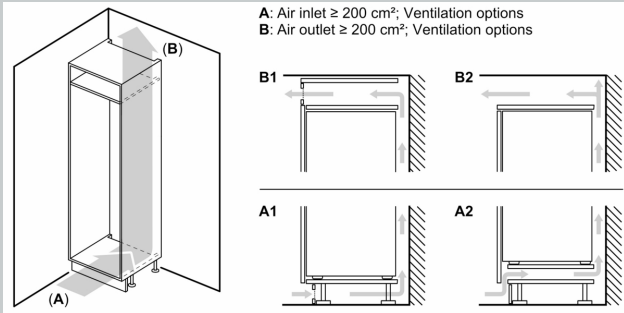

Gefrierteil

- Nutzinhalt Tiefkühlfächer: 76 l
- Gefriervermögen in 24 Std.: 8 kg
- Lagerzeit bei Störung : 11 h
- 3 transparente Gefriergut-Schubladen

Maße

- Gerätemaße (H x B x T): 177.2 cm x 55.8 cm x 54.8 cm
- Nischenmaße (H x B x T): 177.5 cm x 56.0 cm x 55.0 cm

Technische Informationen

- Türanschlag rechts, wechselbar
- Länge des Anschlusskabel: 230 cm
- 220 - 240 V
- Klimaklasse: SN-ST

Zubehör

- 1 x Eiswürfelschale

Länderspezifische Optionen

- Auf Basis der Ergebnisse der Normprüfung über 24 Std. Tatsächlicher Verbrauch abhängig von Nutzung/Standort des Geräts.

Umwelt und Sicherheit

Montage

Sonderzubehör

N 70, EINBAU KÜHL-GEFRIERKOMBINATION MIT
 GEFRIERFACH UNTEN, 177.2 X 55.8 CM,
 FLACHSCHARNIER MIT SOFTEINZUG
 K17863DD0

Maßzeichnungen

Maße in mm

Luftaustritt
 min. 200 cm²