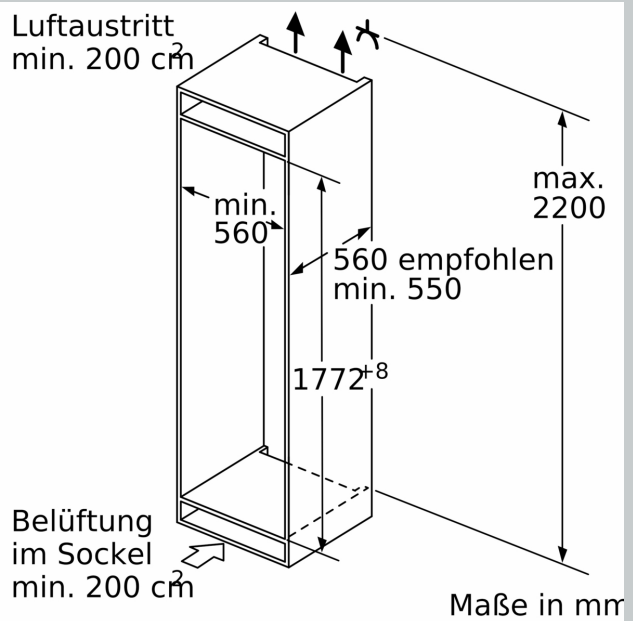

Gefrierteil

- Nutzinhalt Tiefkühlfächer: 76 l
- Gefriervermögen in 24 Std.: 8 kg
- Lagerzeit bei Störung : 11 h
- 3 transparente Gefriergut-Schubladen

Maße

- Gerätemaße (H x B x T): 177.2 cm x 55.8 cm x 54.8 cm
- Nischenmaße (H x B x T): 177.5 cm x 56.0 cm x 55.0 cm

Technische Informationen

- Türanschlag rechts, wechselbar
- Länge des Anschlusskabel: 230 cm
- 220 - 240 V
- Klimaklasse: SN-ST

Zubehör

- 1 x Eiswürfelschale

Länderspezifische Optionen

- Auf Basis der Ergebnisse der Normprüfung über 24 Std. Tatsächlicher Verbrauch abhängig von Nutzung/Standort des Geräts.

Umwelt und Sicherheit

Montage

Sonderzubehör

N 70, EINBAU KÜHL-GEFRIERKOMBINATION MIT
 GEFRIERFACH UNTEN, 177.2 X 55.8 CM,
 FLACHSCHARNIER MIT SOFTEINZUG
 K17863DD0

Maßzeichnungen

Maße in mm

Luftaustritt
 min. 200 cm²

Maßzeichnungen

Die angegebenen Möbeltürmaße gelten für eine Türfuge von 4 mm.

Maße in mm

Maße in mm
Empfehlung Spaltmaße für Flachscharnier

F	R	X
16-19	0-3	2,5
20	0-1	3
	2-3	2,5
21	0-1	3
	2-3	2,5
22	0	4
	1	3,5
	2-3	3