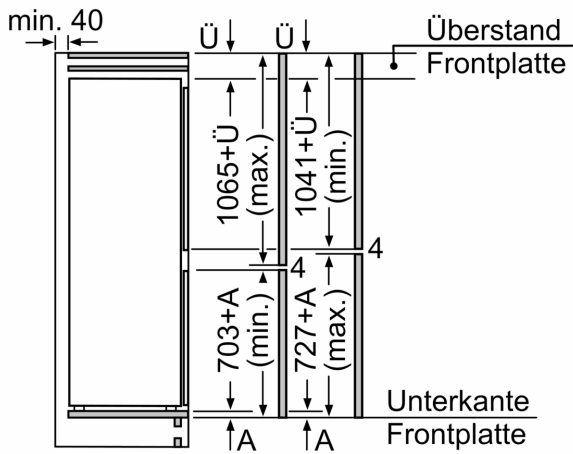

Gefrierteil

- Nutzinhalt Tiefkühlfächer: 76 l
- Gefriervermögen in 24 Std.: 8 kg
- Lagerzeit bei Störung : 11 h
- 3 transparente Gefriergut-Schubladen

Maße

- Gerätemaße (H x B x T): 177.2 cm x 55.8 cm x 54.8 cm
- Nischenmaße (H x B x T): 177.5 cm x 56.0 cm x 55.0 cm

Technische Informationen

- Türanschlag rechts, wechselbar
- Länge des Anschlusskabel: 230 cm
- 220 - 240 V
- Klimaklasse: SN-ST

Zubehör

- 1 x Eiswürfelschale

Länderspezifische Optionen

- Auf Basis der Ergebnisse der Normprüfung über 24 Std. Tatsächlicher Verbrauch abhängig von Nutzung/Standort des Geräts.

Umwelt und Sicherheit

Montage

Sonderzubehör

N 70, EINBAU KÜHL-GEFRIERKOMBINATION MIT
 GEFRIERFACH UNTEN, 177.2 X 55.8 CM,
 FLACHSCHARNIER MIT SOFTEINZUG
 K17863DD0

Maßzeichnungen

Maße in mm

Luftaustritt
 min. 200 cm²

Maßzeichnungen

Die angegebenen Möbeltürmaße gelten für eine Türfuge von 4 mm.

Maße in mm

Maße in mm
Empfehlung Spaltmaße für Flachscharnier

F	R	X
16-19	0-3	2,5
20	0-1	3
	2-3	2,5
21	0-1	3
	2-3	2,5
22	0	4
	1	3,5
	2-3	3