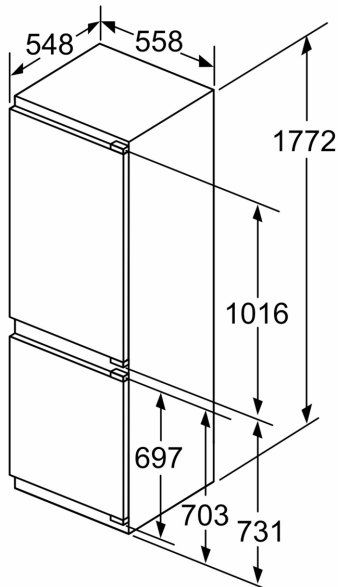

Gefrierteil

- Nutzinhalt Tiefkühlfächer: 76 l
- Gefriervermögen in 24 Std.: 8 kg
- Lagerzeit bei Störung : 11 h
- 3 transparente Gefriergut-Schubladen

Maße

- Gerätemaße (H x B x T): 177.2 cm x 55.8 cm x 54.8 cm
- Nischenmaße (H x B x T): 177.5 cm x 56.0 cm x 55.0 cm

Technische Informationen

- Türanschlag rechts, wechselbar
- Länge des Anschlusskabel: 230 cm
- 220 - 240 V
- Klimaklasse: SN-ST

Zubehör

- 1 x Eiswürfelschale

Länderspezifische Optionen

- Auf Basis der Ergebnisse der Normprüfung über 24 Std. Tatsächlicher Verbrauch abhängig von Nutzung/Standort des Geräts.

Umwelt und Sicherheit

Montage

Sonderzubehör

N 70, EINBAU KÜHL-GEFRIERKOMBINATION MIT
 GEFRIERFACH UNTEN, 177.2 X 55.8 CM,
 FLACHSCHARNIER MIT SOFTEINZUG
 K17863DD0

Maßzeichnungen

Maße in mm

Luftaustritt
 min. 200 cm²

Maßzeichnungen

Die angegebenen Möbeltürmaße gelten für eine Türfuge von 4 mm.

Maße in mm

Maße in mm
Empfehlung Spaltmaße für Flachscharnier

F	R	X
16-19	0-3	2,5
20	0-1	3
	2-3	2,5
21	0-1	3
	2-3	2,5
22	0	4
	1	3,5
	2-3	3