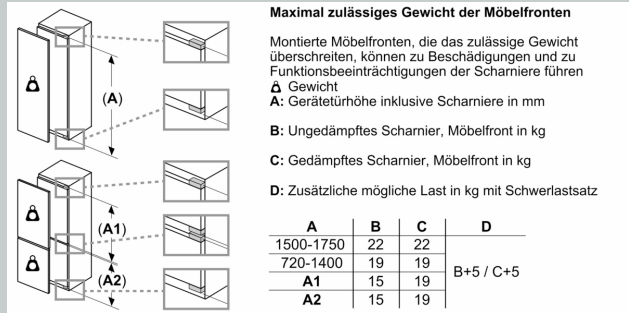

Gefrierteil

- Nutzinhalt Tiefkühlfächer: 76 l
- Gefriervermögen in 24 Std.: 8 kg
- Lagerzeit bei Störung : 11 h
- 3 transparente Gefriergut-Schubladen

Maße

- Gerätemaße (H x B x T): 177.2 cm x 55.8 cm x 54.8 cm
- Nischenmaße (H x B x T): 177.5 cm x 56.0 cm x 55.0 cm

Technische Informationen

- Türanschlag rechts, wechselbar
- Länge des Anschlusskabel: 230 cm
- 220 - 240 V
- Klimaklasse: SN-ST

Zubehör

- 1 x Eiswürfelschale

Länderspezifische Optionen

- Auf Basis der Ergebnisse der Normprüfung über 24 Std. Tatsächlicher Verbrauch abhängig von Nutzung/Standort des Geräts.

Umwelt und Sicherheit

Montage

Sonderzubehör

N 70, EINBAU KÜHL-GEFRIERKOMBINATION MIT
 GEFRIERFACH UNTEN, 177.2 X 55.8 CM,
 FLACHSCHARNIER MIT SOFTEINZUG
 K17863DD0

Maßzeichnungen

Maße in mm

Luftaustritt
 min. 200 cm²