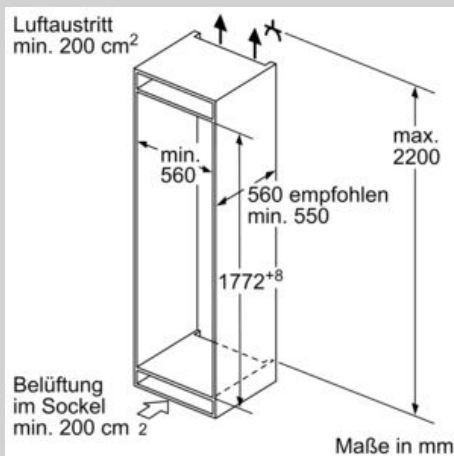

Gefrierteil

- NoFrost - nie wieder abtauen!
- Vario-Zone - für flexible Nutzung des Gefrierraums
- 3 transparente Gefriergut-Schubladen, davon 1 BigBox
- Gefriergut-Kalender

Maße

- Gerätemaße (H x B x T): 177.2 cm x 55.8 cm x 54.5 cm
- Nischenmaße (H x B x T): 177.5 cm x 56.0 cm x 55.0 cm

Technische Informationen

- Türanschlag rechts, wechselbar
- Anschlusswert: Anschlusswert: 90 W
- 220 - 240 V
- Transportgriffe

Zubehör

- 2 x Eierablage, 1 x Eiswürfelschale, 1 x Flaschenkamm in Türabsteller

IHRE VORTEILE

- 1 FreshSafe2 Schublade; Nährstoffe bleiben bei erhöhter Luftfeuchtigkeit bis zu 2x länger erhalten.
- VarioShelf: teilbare Glasplatte zur Nutzung auch für hohe Gefäße
- EasyAccess Shelf: ausziehbare Glasplatte mit erhöhtem Rand für bessere Übersicht und leichten Zugriff
- Touch Control - zeitlos elegant, alles perfekt unter Kontrolle

N 70, Einbau-Kühl-Gefrier-Kombination
 mit Gefrierbereich unten, 177.2 x 55.8 cm,
 Flachscharnier
 KI7863FF0

Maßzeichnungen

 Maße in mm
 Empfehlung Spaltmaße für Flachscharnier

Die in der Tabelle empfohlenen Spaltmaße sind einzuhalten, um eine kollisionsfreie Öffnung der Gerätetüre zu gewährleisten und Beschädigungen am Küchenmöbel zu vermeiden.