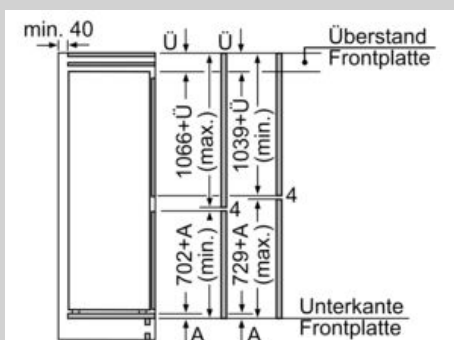

Gefrierteil

- NoFrost - nie wieder abtauen!
- Vario-Zone - für flexible Nutzung des Gefrierraums
- 3 transparente Gefriergut-Schubladen, davon 1 BigBox
- Gefriergut-Kalender

Maße

- Gerätemaße (H x B x T): 177.2 cm x 55.8 cm x 54.5 cm
- Nischenmaße (H x B x T): 177.5 cm x 56.0 cm x 55.0 cm

Technische Informationen

- Türanschlag rechts, wechselbar
- Anschlusswert: Anschlusswert: 90 W
- 220 - 240 V
- Transportgriffe

Zubehör

- 2 x Eierablage, 1 x Eiswürfelschale, 1 x Flaschenkamm in Türabsteller

IHRE VORTEILE

- 1 FreshSafe2 Schublade; Nährstoffe bleiben bei erhöhter Luftfeuchtigkeit bis zu 2x länger erhalten.
- VarioShelf: teilbare Glasplatte zur Nutzung auch für hohe Gefäße
- EasyAccess Shelf: ausziehbare Glasplatte mit erhöhtem Rand für bessere Übersicht und leichten Zugriff
- Touch Control - zeitlos elegant, alles perfekt unter Kontrolle

N 70, Einbau-Kühl-Gefrier-Kombination
 mit Gefrierbereich unten, 177.2 x 55.8 cm,
 Flachscharnier
 KI7863FF0

Maßzeichnungen

 Maße in mm
 Empfehlung Spaltmaße für Flachscharnier

Die in der Tabelle empfohlenen Spaltmaße sind einzuhalten, um eine kollisionsfreie Öffnung der Gerätetüre zu gewährleisten und Beschädigungen am Küchenmöbel zu vermeiden.