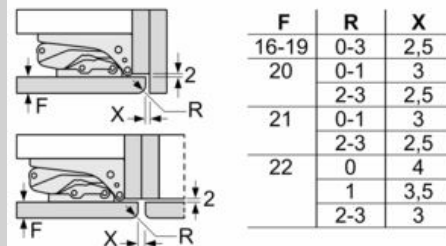

Gefrierteil

- NoFrost - nie wieder abtauen!
- Vario-Zone - für flexible Nutzung des Gefrierraums
- 3 transparente Gefriergut-Schubladen, davon 1 BigBox
- Gefriergut-Kalender

Maße

- Gerätemaße (H x B x T): 177.2 cm x 55.8 cm x 54.5 cm
- Nischenmaße (H x B x T): 177.5 cm x 56.0 cm x 55.0 cm

Technische Informationen

- Türanschlag rechts, wechselbar
- Anschlusswert: Anschlusswert: 90 W
- 220 - 240 V
- Transportgriffe

Zubehör

- 2 x Eierablage, 1 x Eiswürfelschale, 1 x Flaschenkamm in Türabsteller

IHRE VORTEILE

- 1 FreshSafe2 Schublade; Nährstoffe bleiben bei erhöhter Luftfeuchtigkeit bis zu 2x länger erhalten.
- VarioShelf: teilbare Glasplatte zur Nutzung auch für hohe Gefäße
- EasyAccess Shelf: ausziehbare Glasplatte mit erhöhtem Rand für bessere Übersicht und leichten Zugriff
- Touch Control - zeitlos elegant, alles perfekt unter Kontrolle

N 70, Einbau-Kühl-Gefrier-Kombination
 mit Gefrierbereich unten, 177.2 x 55.8 cm,
 Flachscharnier
 KI7863FF0

Maßzeichnungen

 Maße in mm
 Empfehlung Spaltmaße für Flachscharnier

Die in der Tabelle empfohlenen Spaltmaße sind einzuhalten, um eine kollisionsfreie Öffnung der Gerätetüre zu gewährleisten und Beschädigungen am Küchenmöbel zu vermeiden.