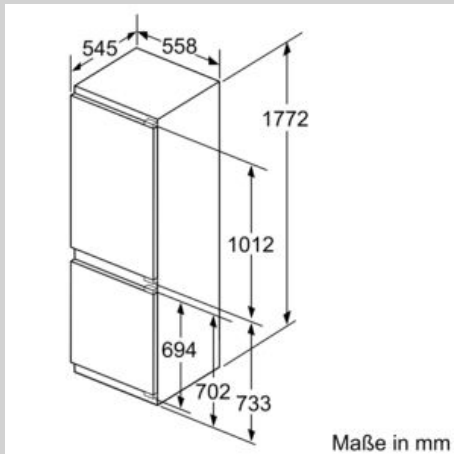

Gefrierteil

- NoFrost - nie wieder abtauen!
- Vario-Zone - für flexible Nutzung des Gefrierraums
- 3 transparente Gefriergut-Schubladen, davon 1 BigBox
- Gefriergut-Kalender

Maße

- Gerätemaße (H x B x T): 177.2 cm x 55.8 cm x 54.5 cm
- Nischenmaße (H x B x T): 177.5 cm x 56.0 cm x 55.0 cm

Technische Informationen

- Türanschlag rechts, wechselbar
- Anschlusswert: Anschlusswert: 90 W
- 220 - 240 V
- Transportgriffe

Zubehör

- 2 x Eierablage, 1 x Eiswürfelschale, 1 x Flaschenkamm in Türabsteller

N 70, Einbau-Kühl-Gefrier-Kombination
 mit Gefrierbereich unten, 177.2 x 55.8 cm,
 Flachscharnier
 KI7863FF0

Maßzeichnungen

 Maße in mm
 Empfehlung Spaltmaße für Flachscharnier

Die in der Tabelle empfohlenen Spaltmaße sind einzuhalten, um eine kollisionsfreie Öffnung der Gerätetüre zu gewährleisten und Beschädigungen am Küchenmöbel zu vermeiden.