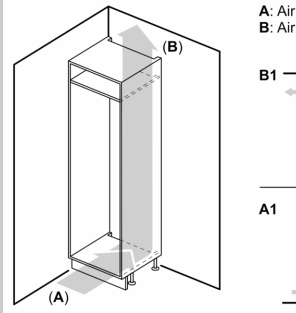

Gefrierteil

- Nutzinhalt Tiefkühlfächer: 75 l
- Gefriervermögen in 24 Std.: 7.5 kg
- Lagerzeit bei Störung : 10 h
- 3 transparente Gefriergut-Schubladen

Maße

- Gerätemaße (H x B x T): 193.5 cm x 54.1 cm x 54.8 cm
- Nischenmaße (H x B x T): 194.0 cm x 56.0 cm x 55.0 cm

Technische Informationen

- Türanschlag rechts, wechselbar
- Höhenverstellbare Füße vorne, Rollen hinten
- Länge des Anschlusskabel: 230 cm
- 220 - 240 V

Zubehör

- 3 x Eierablage, 1 x Eiswürfelschale

Länderspezifische Optionen

N 30, EINBAU KÜHL-GEFRIERKOMBINATION MIT
GEFRIERFACH UNTEN, 193.5 X 54.1 CM,
SCHLEPPSCHARNIER
KI7961SE0

Maßzeichnungen

C: Überstand Frontplatte
D: Unterkante Frontplatte