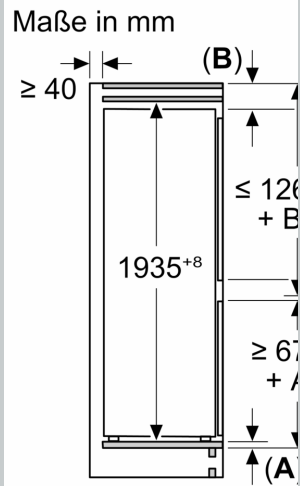

Ausstattung

Technische Daten

Energieeffizienzklasse: E
 Durchschnittlicher Energieverbrauch in Kilowattstunden pro Jahr (kWh/a) (EU 2017/1369): 231 kWh/a
 Summe der Volumen der Tiefkühlfächer (EU 2017/1369): 75 l
 Summe der Volumen der Kaltlagerfächer und Kühlfächer: 215 l
 Geräuschwert: 34 dB(A) re 1 pW
 Geräusch-Effizienzklasse: B
 Bauform: Einbau
 Dekorrahmen/ -platte: Möglich mit Zubehör
 Höhe: 1935 mm
 Breite: 541 mm
 Gerätetiefe: 548 mm
 Min. Nischenmaße für Installation (H x B x T): 1940 x 560 x 550 mm
 Nettogewicht: 55.1 kg
 Absicherung: 10 A
 Türanschlag: Rechts wechselbar
 Spannung: 220-240 V
 Frequenz: 50 Hz
 Länge Anschlusskabel: 230.0 cm
 Anzahl Verdichter: 1
 Anzahl unabhängiger Kühlkreisläufe: 2
 Innenlüfter: Nein
 Scharniere wechselbar: Ja
 Anzahl verstellbarer Ablagen-Kühlteil (Stck): 4
 Flaschenregale: Nein
 Frostfree System: Gefriergeräte
 Gerätetyp: Vollintegriert

Gefrierteil

- Nutzinhalt Tiefkühlfächer: 75 l
- Gefriervermögen in 24 Std.: 7.5 kg
- Lagerzeit bei Störung : 10 h
- 3 transparente Gefriergut-Schubladen

Maße

- Gerätemaße (H x B x T): 193.5 cm x 54.1 cm x 54.8 cm
- Nischenmaße (H x B x T): 194.0 cm x 56.0 cm x 55.0 cm

Technische Informationen

- Türanschlag rechts, wechselbar
- Höhenverstellbare Füße vorne, Rollen hinten
- Länge des Anschlusskabel: 230 cm
- 220 - 240 V

Zubehör

- 3 x Eierablage, 1 x Eiswürfelschale

Länderspezifische Optionen

N 30, EINBAU KÜHL-GEFRIERKOMBINATION MIT
GEFRIERFACH UNTEN, 193.5 X 54.1 CM,
SCHLEPPSCHARNIER
KI7961SE0

Maßzeichnungen

C: Überstand Frontplatte
D: Unterkante Frontplatte