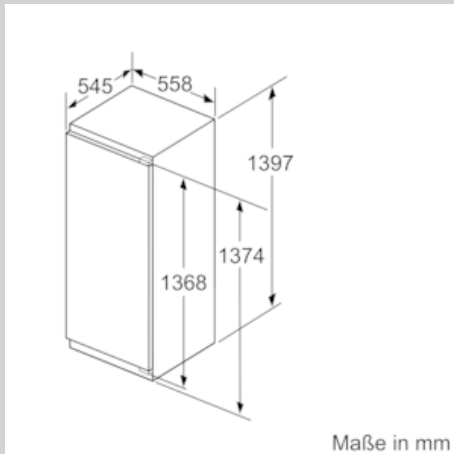

### Technische Informationen

- Türanschlag rechts, wechselbar
- Gerätemaße (H x B x T): 139.7 cm x 55.8 cm x 54.5 cm
- Nischenmaße (H x B x T): 140.0 cm x 56.0 cm x 55.0 cm
- Anschlusswert: Anschlusswert: 90 W
- 220 - 240 V
- Transportgriffe

### Zubehör

- 2 x Eierablage, 1 x Eiswürfelschale
- Flaschenkamm

N 90, Einbau-Kühlschrank mit Gefrierfach, 140 x  
56 cm  
KI8526F30

Maßzeichnungen

Maße in mm  
Empfehlung Spaltmaße für Flachscharnier

F	R	X
16-19	0-3	2,5
20	0-1	3
	2-3	2,5
21	0-1	3
	2-3	2,5
22	0	4
	1	3,5
	2-3	3