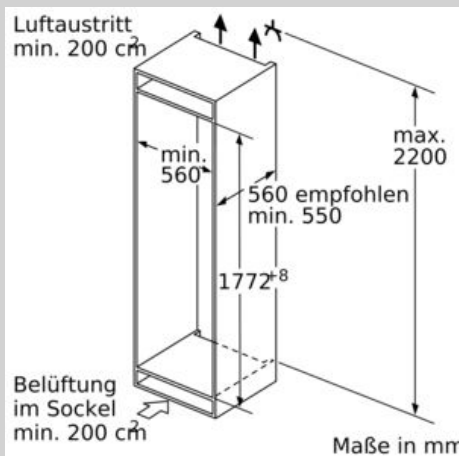

Gefrierteil

- 1 Gefrierfach mit Klappe
- Pizza-gerechtes Gefrierfach

Maße

- Gerätemaße (H x B x T): 177.2 cm x 55.8 cm x 54.5 cm
- Nischenmaße (H x B x T): 177.5 cm x 56.0 cm x 55.0 cm

Technische Informationen

- Türanschlag rechts, wechselbar
- Anschlusswert: 90 W
- 220 - 240 V

Zubehör

- 2 x Eierablage, 1 x Eismwürfelschale, 1 x Flaschenkamm in Türabsteller

SONDERZUBEHÖR

- KS0B0SZ0, KS1860Z0, KS9E0FZ0

N 90, Einbau-Kühlschrank mit Gefrierfach, 177.5 x 56 cm, Flachscharnier mit Softeinzug
K18826DE0

Maßzeichnungen

Maximal zulässiges Gewicht der Möbelfronten

Montierte Möbeltüren, die das zulässige Gewicht überschreiten, können zu Beschädigungen und zu Funktionsbeeinträchtigung am Scharnier führen.

T: Gerätürhöhe inklusive Scharniere in mm:	ungedämpftes Scharnier, Tür in kg:	gedämpftes Scharnier, Tür in kg:
1500-1750	22	22

 Maße in mm
Empfehlung Spaltmaße für Flachscharnier

F	R	X
16-19	0-3	2,5
20	0-1	3
	2-3	2,5
21	0-1	3
	2-3	2,5
22	0	4
	1	3,5
	2-3	3

Die in der Tabelle empfohlenen Spaltmaße sind einzuhalten, um eine kollisionsfreie Öffnung der Gerätür zu gewährleisten und Beschädigungen am Küchenmöbel zu vermeiden.