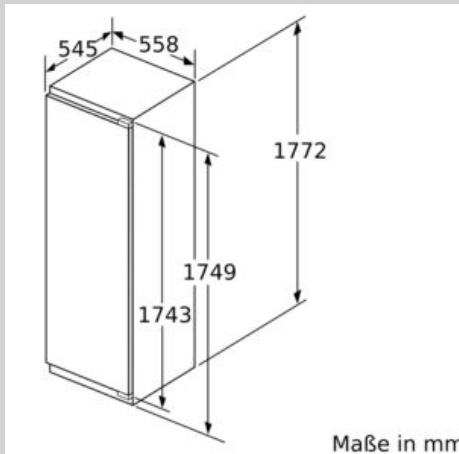

Gefrierteil

- 1 Gefrierfach mit Klappe
- Pizza-gerechtes Gefrierfach

Maße

- Gerätemaße (H x B x T): 177.2 cm x 55.8 cm x 54.5 cm
- Nischenmaße (H x B x T): 177.5 cm x 56.0 cm x 55.0 cm

Technische Informationen

- Türanschlag rechts, wechselbar
- Anschlusswert: 90 W
- 220 - 240 V

Zubehör

- 2 x Eierablage, 1 x Eismwürfelschale, 1 x Flaschenkamm in Türabsteller

SONDERZUBEHÖR

- KS0B0SZ0, KS1860Z0, KS9E0FZ0

N 90, Einbau-Kühlschrank mit Gefrierfach, 177.5 x 56 cm, Flachscharnier mit Softeinzug
K18826DE0

Maßzeichnungen

Maximal zulässiges Gewicht der Möbelfronten

Montierte Möbeltüren, die das zulässige Gewicht überschreiten, können zu Beschädigungen und zu Funktionsbeeinträchtigung am Scharnier führen.

T: Gerätürhöhe inklusive Scharniere in mm:	ungedämpftes Scharnier, Tür in kg:	gedämpftes Scharnier, Tür in kg:
1500-1750	22	22

 Maße in mm
Empfehlung Spaltmaße für Flachscharnier

F	R	X
16-19	0-3	2,5
20	0-1	3
	2-3	2,5
21	0-1	3
	2-3	2,5
22	0	4
	1	3,5
	2-3	3

Die in der Tabelle empfohlenen Spaltmaße sind einzuhalten, um eine kollisionsfreie Öffnung der Gerätür zu gewährleisten und Beschädigungen am Küchenmöbel zu vermeiden.