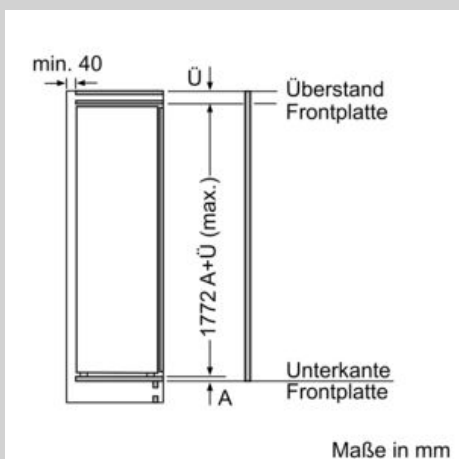

Gefrierteil

- 1 Gefrierfach mit Klappe
- Pizza-gerechtes Gefrierfach

Maße

- Gerätemaße (H x B x T): 177.2 cm x 55.8 cm x 54.5 cm
- Nischenmaße (H x B x T): 177.5 cm x 56.0 cm x 55.0 cm

Technische Informationen

- Türanschlag rechts, wechselbar
- Anschlusswert: 90 W
- 220 - 240 V

Zubehör

- 2 x Eierablage, 1 x Eismwürfelschale, 1 x Flaschenkamm in Türabsteller

SONDERZUBEHÖR

- KS0B0SZ0, KS1860Z0, KS9E0FZ0

N 90, Einbau-Kühlschrank mit Gefrierfach, 177.5 x 56 cm, Flachscharnier mit Softeinzug
K18826DE0

Maßzeichnungen

Maximal zulässiges Gewicht der Möbelfronten

Montierte Möbeltüren, die das zulässige Gewicht überschreiten, können zu Beschädigungen und zu Funktionsbeeinträchtigung am Scharnier führen.

T: Gerätürhöhe inklusive Scharniere in mm:	ungedämpftes Scharnier, Tür in kg:	gedämpftes Scharnier, Tür in kg:
1500-1750	22	22

 Maße in mm
Empfehlung Spaltmaße für Flachscharnier

F	R	X
16-19	0-3	2,5
20	0-1	3
	2-3	2,5
21	0-1	3
	2-3	2,5
22	0	4
	1	3,5
	2-3	3

Die in der Tabelle empfohlenen Spaltmaße sind einzuhalten, um eine kollisionsfreie Öffnung der Gerätür zu gewährleisten und Beschädigungen am Küchenmöbel zu vermeiden.