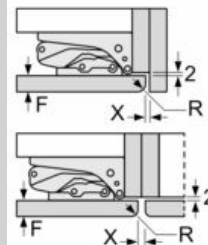

- Türanschlag rechts, wechselbar
- Anschlusswert: 90 W
- 220 - 240 V

Zubehör

- 2 x Eierablage, 1 x Eismwürfelschale, 1 x Flaschenkamm in Türabsteller

SONDERZUBEHÖR

- KS0B0SZ0, KS1860Z0, KS9E0FZ0

N 90, Einbau-Kühlschrank mit Gefrierfach, 177.5 x 56 cm, Flachscharnier mit Softeinzug
K18826DE0

Maßzeichnungen

Maximal zulässiges Gewicht der Möbelfronten

Montierte Möbeltüren, die das zulässige Gewicht überschreiten, können zu Beschädigungen und zu Funktionsbeeinträchtigung am Scharnier führen.

T: Gerätürhöhe inklusive Scharniere in mm:	ungedämpftes Scharnier, Tür in kg:	gedämpftes Scharnier, Tür in kg:
1500-1750	22	22

 Maße in mm
Empfehlung Spaltmaße für Flachscharnier

F	R	X
16-19	0-3	2,5
20	0-1	3
	2-3	2,5
21	0-1	3
	2-3	2,5
22	0	4
	1	3,5
	2-3	3

Die in der Tabelle empfohlenen Spaltmaße sind einzuhalten, um eine kollisionsfreie Öffnung der Gerätür zu gewährleisten und Beschädigungen am Küchenmöbel zu vermeiden.