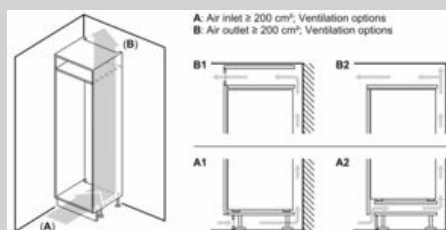

Gefrierteil

- 1 Gefrierfach mit Klappe
- Pizza-gerechtes Gefrierfach

Maße

- Gerätemaße (H x B x T): 177.2 cm x 55.8 cm x 54.5 cm
- Nischenmaße (H x B x T): 177.5 cm x 56.0 cm x 55.0 cm

Technische Informationen

Maßzeichnungen

Maximal zulässiges Gewicht der Möbelfronten

Montierte Möbeltüren, die das zulässige Gewicht überschreiten, können zu Beschädigungen und zu Funktionsbeeinträchtigung am Scharnier führen.

T: Gerätürhöhe inklusive Scharniere in mm:	ungedämpftes Scharnier, Tür in kg:	gedämpftes Scharnier, Tür in kg:
1500-1750	22	22

 Maße in mm
Empfehlung Spaltmaße für Flachscharnier

F	R	X
16-19	0-3	2,5
20	0-1	3
	2-3	2,5
21	0-1	3
	2-3	2,5
22	0	4
	1	3,5
	2-3	3

Die in der Tabelle empfohlenen Spaltmaße sind einzuhalten, um eine kollisionsfreie Öffnung der Gerätür zu gewährleisten und Beschädigungen am Küchenmöbel zu vermeiden.

N 90, Einbau-Kühlschrank mit Gefrierfach, 177.5 x
56 cm, Flachscharnier mit Softeinzug
KI8826DE0

Maßzeichnungen

Maximal zulässiges Gewicht der Möbelfronten

Montierte Möbelfronten, die das zulässige Gewicht überschreiten, können zu Beschädigungen und zu Funktionsbeeinträchtigungen der Scharniere führen.