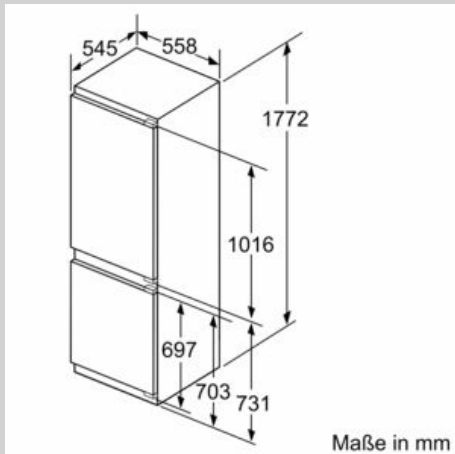

Gefrierteil

- Vario-Zone - für flexible Nutzung des Gefrierraums
- 3 transparente Gefriergut-Schubladen, davon 1 BigBox

Maße

- Gerätemaße (H x B x T): 177.2 cm x 55.8 cm x 54.5 cm
- Nischenmaße (H x B x T): 177.5 cm x 56.0 cm x 55.0 cm

Technische Informationen

- Türanschlag rechts, wechselbar
- Anschlusswert: 90 W
- 220 - 240 V

Zubehör

- 2 x Eierablage, 1 x Eiskwürfelschale, 1 x Flaschenkamm in Türabsteller

SONDERZUBEHÖR

N 90, Einbau-Kühl-Gefrier-Kombination
 mit Gefrierbereich unten, 177.2 x 55.8 cm,
 Flachscharnier mit Softeinzug
 KI8865DE0

Maßzeichnungen

 Maße in mm
 Empfehlung Spaltmaße für Flachscharnier

Die in der Tabelle empfohlenen Spaltmaße sind einzuhalten, um eine kollisionsfreie Öffnung der Gerätetüre zu gewährleisten und Beschädigungen am Küchenmöbel zu vermeiden.