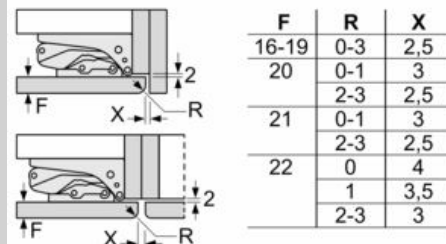

Gefrierteil

- Vario-Zone - für flexible Nutzung des Gefrierraums
- 3 transparente Gefriergut-Schubladen, davon 1 BigBox

Maße

- Gerätemaße (H x B x T): 177.2 cm x 55.8 cm x 54.5 cm
- Nischenmaße (H x B x T): 177.5 cm x 56.0 cm x 55.0 cm

Technische Informationen

- Türanschlag rechts, wechselbar
- Anschlusswert: 90 W
- 220 - 240 V

Zubehör

- 2 x Eierablage, 1 x Eiskwürfelschale, 1 x Flaschenkamm in Türabsteller

SONDERZUBEHÖR

N 90, Einbau-Kühl-Gefrier-Kombination
 mit Gefrierbereich unten, 177.2 x 55.8 cm,
 Flachscharnier mit Softeinzug
 KI8865DE0

Maßzeichnungen

 Maße in mm
 Empfehlung Spaltmaße für Flachscharnier

Die in der Tabelle empfohlenen Spaltmaße sind einzuhalten, um eine kollisionsfreie Öffnung der Gerätetüre zu gewährleisten und Beschädigungen am Küchenmöbel zu vermeiden.