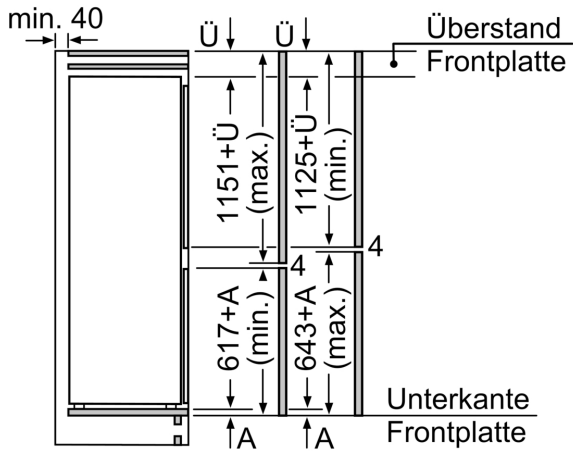

Maße

- Gerätemaße (H x B x T): 177.2 cm x 55.8 cm x 54.5 cm
- Nischenmaße (H x B x T): 177.5 cm x 56.0 cm x 55.0 cm

Technische Informationen

- Türanschlag rechts, wechselbar
- Anschlusswert: 90 W
- 220 - 240 V
- Länge des Anschlusskabel: 230 cm

Umwelt und Sicherheit

Montage

Sonderzubehör

N 90, EINBAU KÜHL-GEFRIERKOMBINATION MIT
 GEFRIERFACH UNTEN, 177.2 X 55.8 CM,
 FLACHSCHARNIER MIT SOFTEINZUG
 KI8876DDO

Maximal zulässiges Gewicht der Möbelfronten

A	B	C	D
1500-1750	22	22	B+5 / C+5
720-1400	19	19	
A1	15	19	
A2	15	19	

Die angegebenen Möbeltürmaße gelten für eine Türfuge von 4 mm.

Maße in mm

Maße in mm
Empfehlung Spaltmaße für Flachscharnier

F	R	X
16-19	0-3	2,5
20	0-1	3
	2-3	2,5
21	0-1	3
	2-3	2,5
22	0	4
	1	3,5
	2-3	3