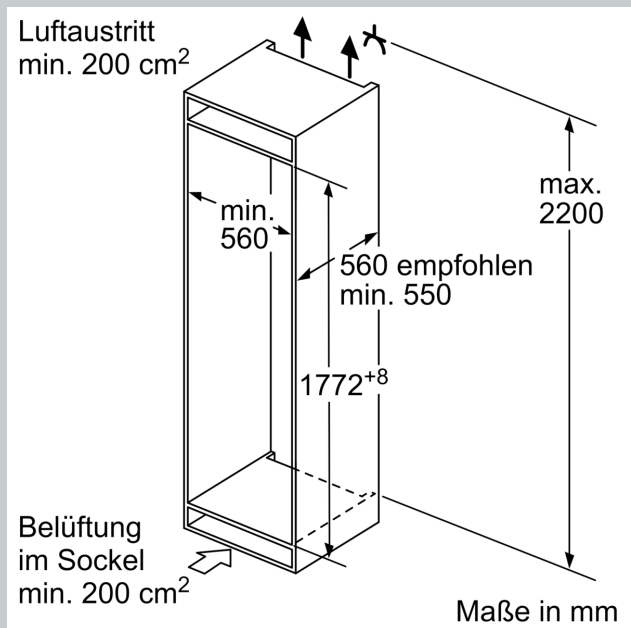

Energieeffizienzklasse: D
 Durchschnittlicher Energieverbrauch in Kilowattstunden pro Jahr (kWh/a) (EU 2017/1369): 185 kWh/a
 Summe der Volumen der Tiefkühlfächer (EU 2017/1369): 62 l
 Summe der Volumen der Kaltlagerfächer und Kühlfächer: 175 l
 Geräuschkennwert: 34 dB(A) re 1pW
 Geräusch-Effizienzklasse: B
 Bauform: Einbau
 Dekorrahmen/ -platte: Nicht möglich
 Höhe: 1772 mm
 Breite: 558 mm
 Gerätetiefe: 545 mm
 Nischenmaße für Installation mm (HxBxT): ... 1775 x 560 x 550 mm
 Nettogewicht: 69.4 kg
 EAN-Nummer: 4242004254911
 Anschlusswert: 90 W
 Absicherung: 10 A
 Türanschlag: Rechts wechselbar
 Spannung: 220-240 V
 Frequenz: 50 Hz
 Länge Anschlusskabel: 230.0 cm
 Anzahl Verdichter: 1
 Anzahl unabhängiger Kühlkreisläufe: 2
 Innenlüfter: Nein
 Scharniere wechselbar: Ja
 Anzahl verstellbarer Ablagen-Kühlteil (Stck): 3
 Flaschenregale: Nein
 Frostfree System: Nicht zutreffend
 Gerätetyp: Vollintegriert

Maße

- Gerätemaße (H x B x T): 177.2 cm x 55.8 cm x 54.5 cm
- Nischenmaße (H x B x T): 177.5 cm x 56.0 cm x 55.0 cm

Technische Informationen

- Türanschlag rechts, wechselbar
- Anschlusswert: 90 W
- 220 - 240 V
- Länge des Anschlusskabel: 230 cm

Umwelt und Sicherheit

Montage

Sonderzubehör

N 90, EINBAU KÜHL-GEFRIERKOMBINATION MIT
 GEFRIERFACH UNTEN, 177.2 X 55.8 CM,
 FLACHSCHARNIER MIT SOFTEINZUG
 KI8876DDO

Maximal zulässiges Gewicht der Möbelfronten

A	B	C	D
1500-1750	22	22	B+5 / C+5
720-1400	19	19	
A1	15	19	
A2	15	19	

Die angegebenen Möbeltürmaße gelten für eine Türfuge von 4 mm.

Maße in mm

Maße in mm
Empfehlung Spaltmaße für Flachscharnier

F	R	X
16-19	0-3	2,5
20	0-1	3
	2-3	2,5
21	0-1	3
	2-3	2,5
22	0	4
	1	3,5
	2-3	3