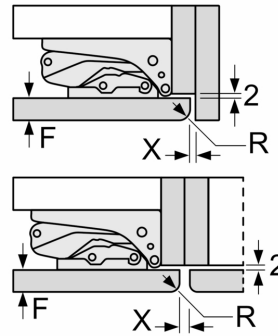

Maße

- Gerätemaße (H x B x T): 177.2 cm x 55.8 cm x 54.5 cm
- Nischenmaße (H x B x T): 177.5 cm x 56.0 cm x 55.0 cm

Technische Informationen

- Türanschlag rechts, wechselbar
- Anschlusswert: 90 W
- 220 - 240 V
- Länge des Anschlusskabel: 230 cm

A	B	C	D
1500-1750	22	22	B+5 / C+5
720-1400	19	19	
A1	15	19	
A2	15	19	

Die angegebenen Möbeltürmaße gelten für eine Türfuge von 4 mm.

Maße in mm

Maße in mm
Empfehlung Spaltmaße für Flachscharnier

F	R	X
16-19	0-3	2,5
20	0-1	3
	2-3	2,5
21	0-1	3
	2-3	2,5
22	0	4
	1	3,5
	2-3	3

Die in der Tabelle empfohlenen Spaltmaße sind einzuhalten, um eine kollisionsfreie Öffnung der Gerätetüre zu gewährleisten und Beschädigungen am Küchenmöbel zu vermeiden.