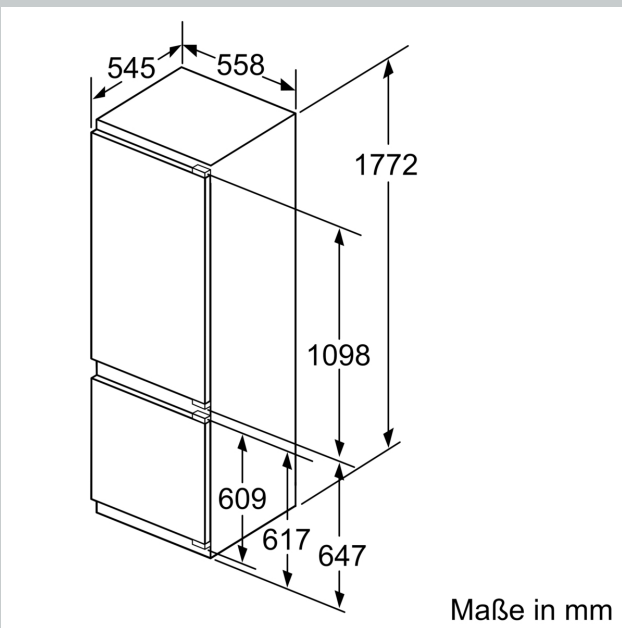

Maße

- Gerätemaße (H x B x T): 177.2 cm x 55.8 cm x 54.5 cm
- Nischenmaße (H x B x T): 177.5 cm x 56.0 cm x 55.0 cm

Technische Informationen

- Türanschlag rechts, wechselbar
- Anschlusswert: 90 W
- 220 - 240 V
- Länge des Anschlusskabel: 230 cm

Umwelt und Sicherheit

Montage

Sonderzubehör

N 90, EINBAU KÜHL-GEFRIERKOMBINATION MIT
 GEFRIERFACH UNTEN, 177.2 X 55.8 CM,
 FLACHSCHARNIER MIT SOFTEINZUG
 KI8876DDO

Maximal zulässiges Gewicht der Möbelfronten

A	B	C	D
1500-1750	22	22	B+5 / C+5
720-1400	19	19	
A1	15	19	
A2	15	19	

Die angegebenen Möbeltürmaße gelten für eine Türfuge von 4 mm.

Maße in mm

Maße in mm
Empfehlung Spaltmaße für Flachscharnier

F	R	X
16-19	0-3	2,5
20	0-1	3
	2-3	2,5
21	0-1	3
	2-3	2,5
22	0	4
	1	3,5
	2-3	3