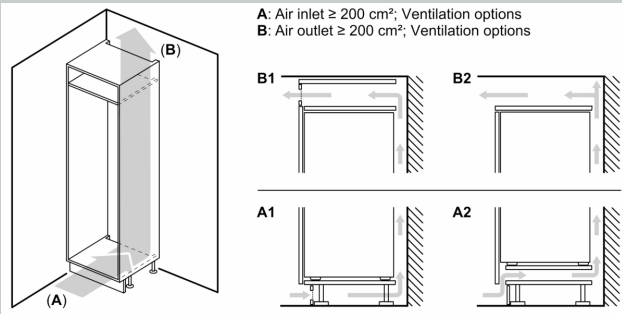

Maße

- Gerätemaße (H x B x T): 177.2 cm x 55.8 cm x 54.5 cm
- Nischenmaße (H x B x T): 177.5 cm x 56.0 cm x 55.0 cm

Technische Informationen

- Türanschlag rechts, wechselbar
- Anschlusswert: 90 W
- 220 - 240 V
- Länge des Anschlusskabel: 230 cm

Umwelt und Sicherheit

Montage

Sonderzubehör

N 90, EINBAU KÜHL-GEFRIERKOMBINATION MIT
 GEFRIERFACH UNTEN, 177.2 X 55.8 CM,
 FLACHSCHARNIER MIT SOFTEINZUG
 KI8876DDO

Maximal zulässiges Gewicht der Möbelfronten