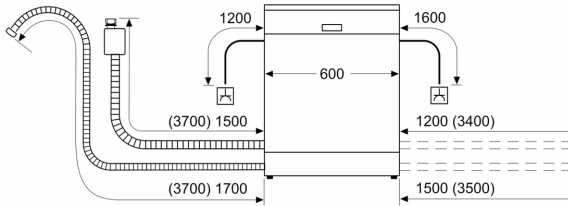

N 70, UNTERBAU-GESCHIRRSPÜLER, 60 CM,
GEBÜRSTETER STAHL
S127EAS39E

Maße in mm

⚡ Steckdose
( ) Werte mit Verlängerungssatz