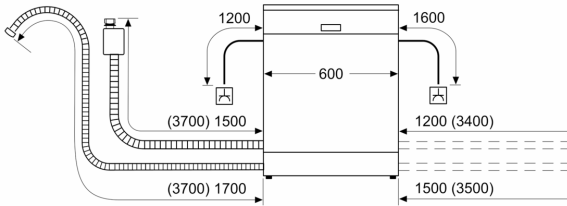

Energieeffizienzklasse: D
 Energieverbrauch des Eco 50°C Programm pro 100 Betriebszyklen:84 kWh
 Höchste Anzahl von Maßgedecken (EU 2017/1369): 13
 Wasserverbrauch in Litern im eco-Programm pro Betriebszyklus (EU 2017/1369): 9.0 l
 Programmdauer (EU 2017/1369): 4:30 h
 Geräuschwert: 46 dB(A) re 1 pW
 Geräusch-Effizienzklasse: C
 Bauform: Einbau
 Höhe der Arbeitsplatte: 0 mm
 Abmessungen des Gerätes: 815 x 598 x 573 mm
 Min. Nischenmaße für Installation (H x B x T): 815-875 x 600 x 550 mm
 Tiefe bei geöffneter Tür (90°): 1150 mm
 Höhenverstellbare Füße: Ja - alle von vorne
 Höhenverstellung max.: 60 mm
 Verstellbarer Sockel: Horizontal und Vertikal
 Nettogewicht: 33.6 kg
 Bruttogewicht: 35.8 kg
 Anschlusswert: 2400 W
 Absicherung: 10 A
 Spannung: 220-240 V
 Frequenz: 50; 60 Hz
 Länge Anschlusskabel: 175.0 cm
 Steckerart: Schuko-/Gardy.m.Erdung
 Länge Zulaufschlauch: 165 cm
 Länge Ablaufschlauch: 190 cm
 EAN-Nummer: 4242004277903
 Gerätetyp: Teilintegriert

Anzeige und Bedienung

- Bedienblende mit Klartext (englisch)
- Home Connect-fähig über WLAN
- Restzeitanzeige in Minuten
- Startzeitvorwahl 1-24 Stunden

Technische Informationen und Zubehör

- Aqua Stop: eine Neff Garantie bei Wasserschäden - ein Geräteleben lang*
- Tastensperre
- Integrierter Glasschutz
- Inkl. Dampfschutz für die Arbeitsplatte
- Gerätemaße (H x B x T): 81.5 cm x 59.8 cm x 57.3 cm

* Garantiebedingungen finden Sie unter <https://www.neff-home.com/de/service/neff-garantien/herstellergarantie>

N 50, GESCHIRRSPÜLER INTEGRIERBAR, 60 CM,
EDELSTAHL
S145HTS00E

Maße in mm

⚡ Steckdose
() Werte mit Verlängerungssatz