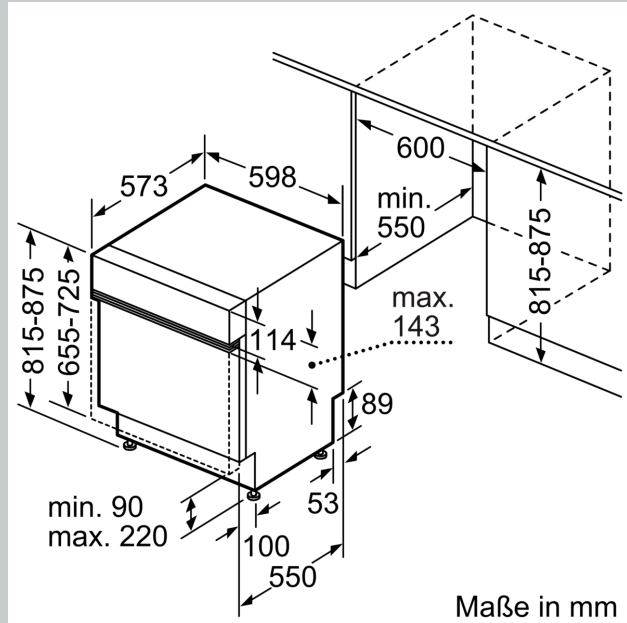

Energieeffizienzklasse: D
 Energieverbrauch des Eco 50°C Programm pro 100 Betriebszyklen:84 kWh
 Höchste Anzahl von Maßgedecken (EU 2017/1369): 13
 Wasserverbrauch in Litern im eco-Programm pro Betriebszyklus (EU 2017/1369): 9.0 l
 Programmdauer (EU 2017/1369): 4:30 h
 Geräuschwert: 46 dB(A) re 1 pW
 Geräusch-Effizienzklasse: C
 Bauform: Einbau
 Höhe der Arbeitsplatte: 0 mm
 Abmessungen des Gerätes: 815 x 598 x 573 mm
 Min. Nischenmaße für Installation (H x B x T): 815-875 x 600 x 550 mm
 Tiefe bei geöffneter Tür (90°): 1150 mm
 Höhenverstellbare Füße: Ja - alle von vorne
 Höhenverstellung max.: 60 mm
 Verstellbarer Sockel: Horizontal und Vertikal
 Nettogewicht: 33.6 kg
 Bruttogewicht: 35.8 kg
 Anschlusswert: 2400 W
 Absicherung: 10 A
 Spannung: 220-240 V
 Frequenz: 50; 60 Hz
 Länge Anschlusskabel: 175.0 cm
 Steckerart: Schuko-/Gardy.m.Erdung
 Länge Zulaufschlauch: 165 cm
 Länge Ablaufschlauch: 190 cm
 EAN-Nummer: 4242004277903
 Gerätetyp: Teilintegriert

Anzeige und Bedienung

- Bedienblende mit Klartext (englisch)
- Home Connect-fähig über WLAN
- Restzeitanzeige in Minuten
- Startzeitvorwahl 1-24 Stunden

Technische Informationen und Zubehör

- Aqua Stop: eine Neff Garantie bei Wasserschäden - ein Geräteleben lang*
- Tastensperre
- Integrierter Glasschutz
- Inkl. Dampfschutz für die Arbeitsplatte
- Gerätemaße (H x B x T): 81.5 cm x 59.8 cm x 57.3 cm

* Garantiebedingungen finden Sie unter <https://www.neff-home.com/de/service/neff-garantien/herstellergarantie>

N 50, GESCHIRRSPÜLER INTEGRIERBAR, 60 CM,
EDELSTAHL
S145HTS00E

Maße in mm

⚡ Steckdose
() Werte mit Verlängerungssatz

Maße in mm