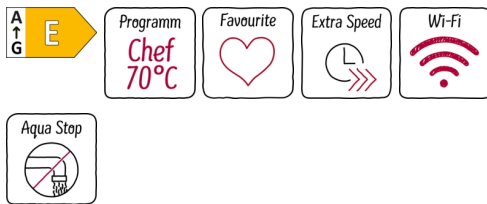

N 50, Geschirrspüler integrierbar, 60 cm, Edelstahl
S145HTS15E

COOKING PASSION SINCE 1877

Der flexible Geschirrspüler bietet mit der Favoritentaste die Möglichkeit für individuelle Einstellungen.

- ✓ Chef 70°C – das Profi-Programm gegen hartnäckige Verschmutzungen.
- ✓ Favourite – schneller Zugriff auf Ihre Lieblingseinstellungen und -programme.
- ✓ Extra speed – Bis zu drei Mal schneller sauberes und trockenes Geschirr
- ✓ Home Connect – Verbinden Sie den Geschirrspüler mit WLAN und eröffnen sich eine vernetzte Welt
- ✓ Aqua Stop®: Eine NEFF Garantie bei Wasserschäden - ein Geräteleben lang.*

Programme und Optionen

- 6 Programme: Eco 50 °C, Auto 45-65 °C, Chef 70 °C, Kurz 60 °C, Glas 40 °C, Favorit
- Vorspülen
- 4 Sonderfunktionen: Fernstart, Extra Trocknen, IntensivZone, VarioSpeed Plus
- EasyClean
- Silence on Demand (per App)