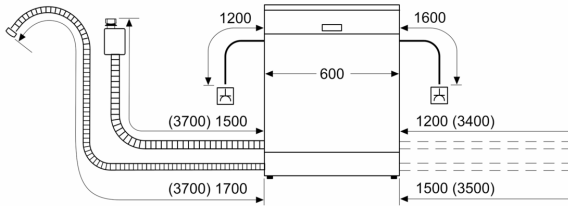

Energieeffizienzklasse: D
 Energieverbrauch des Eco 50°C Programm pro 100 Betriebszyklen:85 kWh
 Höchste Anzahl von Maßgedecken (EU 2017/1369): 14
 Wasserverbrauch in Litern im eco-Programm pro Betriebszyklus (EU 2017/1369): 9.0 l
 Programmdauer (EU 2017/1369): 4:30 h
 Geräuschwert: 46 dB(A) re 1 pW
 Geräusch-Effizienzklasse: C
 Bauform: Einbau
 Höhe der Arbeitsplatte: 0 mm
 Abmessungen des Gerätes: 815 x 598 x 573 mm
 Min. Nischenmaße für Installation (H x B x T): 815-875 x 600 x 550 mm
 Tiefe bei geöffneter Tür (90°): 1150 mm
 Höhenverstellbare Füße: Ja - alle von vorne
 Höhenverstellung max.: 60 mm
 Verstellbarer Sockel: Horizontal und Vertikal
 Nettogewicht: 34.5 kg
 Bruttogewicht: 36.6 kg
 Anschlusswert: 2400 W
 Absicherung: 10 A
 Spannung: 220-240 V
 Frequenz: 50; 60 Hz
 Länge Anschlusskabel: 175.0 cm
 Steckerart: Schuko-/Gardy.m.Erdung
 Länge Zulaufschlauch: 165 cm
 Länge Ablaufschlauch: 190 cm
 EAN-Nummer: 4242004278368
 Gerätetyp: Teilintegriert

Anzeige und Bedienung

- Bedienblende mit Klartext (englisch)
- Home Connect-fähig über WLAN
- Restzeitanzeige in Minuten
- Startzeitvorwahl 1-24 Stunden

Technische Informationen und Zubehör

- Aqua Stop: eine Neff Garantie bei Wasserschäden - ein Geräteleben lang*
- Tastensperre
- Integrierter Glasschutz
- Inkl. Dampfschutz für die Arbeitsplatte
- Gerätemaße (H x B x T): 81.5 cm x 59.8 cm x 57.3 cm

¹ auf einer Energieeffizienzklassen-Skala von A bis G

N 50, GESCHIRRSPÜLER INTEGRIERBAR, 60 CM,
EDELSTAHL
S145HVS00E

Maße in mm

⚡ Steckdose
() Werte mit Verlängerungssatz

Maße in mm