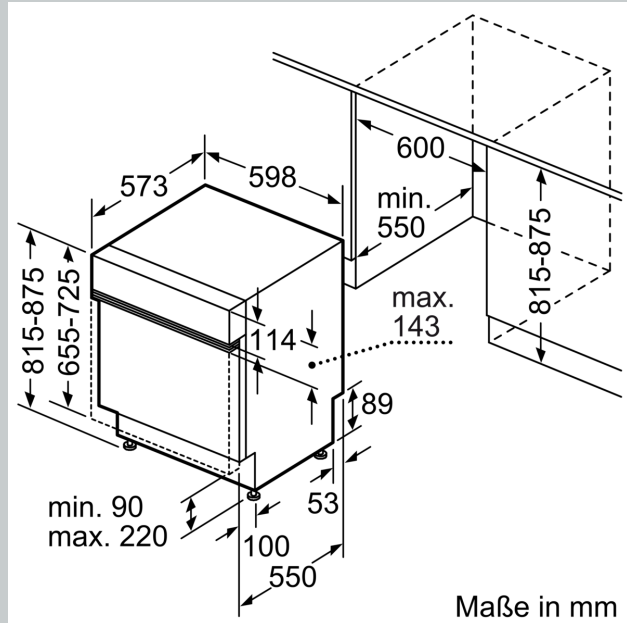

Energieeffizienzklasse: D
 Energieverbrauch des Eco 50°C Programm pro 100 Betriebszyklen:85 kWh
 Höchste Anzahl von Maßgedecken (EU 2017/1369): 14
 Wasserverbrauch in Litern im eco-Programm pro Betriebszyklus (EU 2017/1369): 9.0 l
 Programmdauer (EU 2017/1369): 4:30 h
 Geräuschwert: 46 dB(A) re 1 pW
 Geräusch-Effizienzklasse: C
 Bauform: Einbau
 Höhe der Arbeitsplatte: 0 mm
 Abmessungen des Gerätes: 815 x 598 x 573 mm
 Min. Nischenmaße für Installation (H x B x T): 815-875 x 600 x 550 mm
 Tiefe bei geöffneter Tür (90°): 1150 mm
 Höhenverstellbare Füße: Ja - alle von vorne
 Höhenverstellung max.: 60 mm
 Verstellbarer Sockel: Horizontal und Vertikal
 Nettogewicht: 34.5 kg
 Bruttogewicht: 36.6 kg
 Anschlusswert: 2400 W
 Absicherung: 10 A
 Spannung: 220-240 V
 Frequenz: 50; 60 Hz
 Länge Anschlusskabel: 175.0 cm
 Steckerart: Schuko-/Gardy.m.Erdung
 Länge Zulaufschlauch: 165 cm
 Länge Ablaufschlauch: 190 cm
 EAN-Nummer: 4242004278368
 Gerätetyp: Teilintegriert

Anzeige und Bedienung

- Bedienblende mit Klartext (englisch)
- Home Connect-fähig über WLAN
- Restzeitanzeige in Minuten
- Startzeitvorwahl 1-24 Stunden

Technische Informationen und Zubehör

- Aqua Stop: eine Neff Garantie bei Wasserschäden - ein Geräteleben lang*
- Tastensperre
- Integrierter Glasschutz
- Inkl. Dampfschutz für die Arbeitsplatte
- Gerätemaße (H x B x T): 81.5 cm x 59.8 cm x 57.3 cm

¹ auf einer Energieeffizienzklassen-Skala von A bis G

N 50, GESCHIRRSPÜLER INTEGRIERBAR, 60 CM,
EDELSTAHL
S145HVS00E

Maße in mm

⚡ Steckdose
() Werte mit Verlängerungssatz

Maße in mm