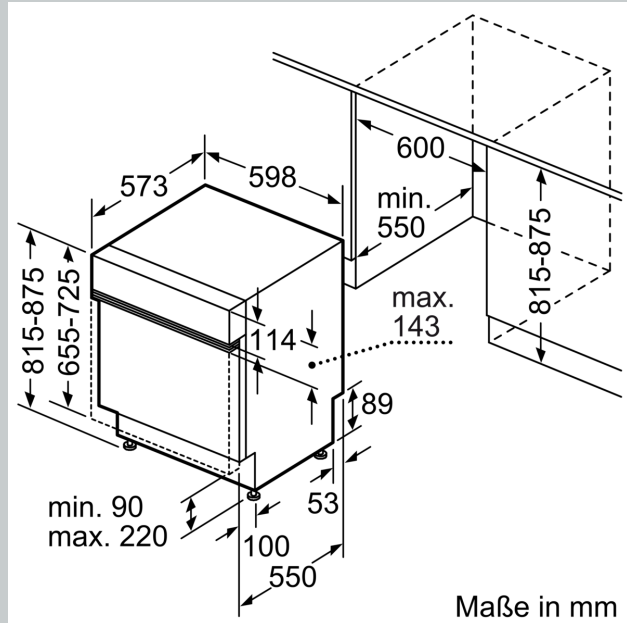

Energieeffizienzklasse: D
 Energieverbrauch des Eco 50°C Programm pro 100 Betriebszyklen:85 kWh
 Höchste Anzahl von Maßgedecken (EU 2017/1369): 14
 Wasserverbrauch in Litern im eco-Programm pro Betriebszyklus (EU 2017/1369): 9.5 l
 Programmdauer (EU 2017/1369): 4:35 h
 Geräuschwert: 42 dB(A) re 1pW
 Geräusch-Effizienzklasse: B
 Bauform: Einbau
 Höhe der Arbeitsplatte: 0 mm
 Abmessungen des Gerätes: 815 x 598 x 573 mm
 Min. Nischenmaße für Installation (H x B x T): 815-875 x 600 x 550 mm
 Tiefe bei geöffneter Tür (90°): 1150 mm
 Höhenverstellbare Füße: Ja - alle von vorne
 Höhenverstellung max.: 60 mm
 Verstellbarer Sockel: Horizontal und Vertikal
 Nettogewicht: 43.1 kg
 Bruttogewicht: 45.0 kg
 Anschlusswert: 2400 W
 Absicherung: 10 A
 Spannung: 220-240 V
 Frequenz: 50; 60 Hz
 Länge Anschlusskabel: 175.0 cm
 Steckerart: Schuko-/Gardy.m.Erdung
 Länge Zulaufschlauch: 165 cm
 Länge Ablaufschlauch: 190 cm
 EAN-Nummer: 4242004252504
 Gerätetyp: Teilintegriert

- Aqua Stop: eine Neff Garantie bei Wasserschäden - ein Geräteleben lang*
- Tastensperre
- Integrierter Glasschutz
- Salzeinfüllhilfe (Trichter)

- Inkl. Dampfschutz für die Arbeitsplatte
- Gerätemaße (H x B x T): 81.5 cm x 59.8 cm x 57.3 cm

* Garantiebedingungen finden Sie unter <https://www.neff-home.com/de/service/neff-garantien/herstellergarantie>

N 70, GESCHIRRSPÜLER INTEGRIERBAR, 60 CM,
GEBÜRSTETER STAHL
S147ECS21E

Maße in mm

⚡ Steckdose
() Werte mit Verlängerungssatz

Maße in mm