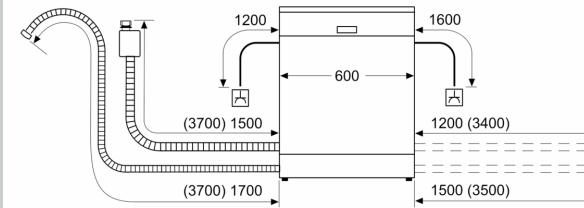

Energieeffizienzklasse: D
 Energieverbrauch des Eco 50°C Programm pro 100 Betriebszyklen:85 kWh
 Höchste Anzahl von Maßgedecken (EU 2017/1369): 14
 Wasserverbrauch in Litern im eco-Programm pro Betriebszyklus (EU 2017/1369): 9.5 l
 Programmdauer (EU 2017/1369): 4:35 h
 Geräuschwert: 42 dB(A) re 1pW
 Geräusch-Effizienzklasse: B
 Bauform: Einbau
 Höhe der Arbeitsplatte: 0 mm
 Abmessungen des Gerätes: 815 x 598 x 573 mm
 Min. Nischenmaße für Installation (H x B x T): 815-875 x 600 x 550 mm
 Tiefe bei geöffneter Tür (90°): 1150 mm
 Höhenverstellbare Füße: Ja - alle von vorne
 Höhenverstellung max.: 60 mm
 Verstellbarer Sockel: Horizontal und Vertikal
 Nettogewicht: 43.1 kg
 Bruttogewicht: 45.0 kg
 Anschlusswert: 2400 W
 Absicherung: 10 A
 Spannung: 220-240 V
 Frequenz: 50; 60 Hz
 Länge Anschlusskabel: 175.0 cm
 Steckerart: Schuko-/Gardy.m.Erdung
 Länge Zulaufschlauch: 165 cm
 Länge Ablaufschlauch: 190 cm
 EAN-Nummer: 4242004252504
 Gerätetyp: Teilintegriert

- Aqua Stop: eine Neff Garantie bei Wasserschäden - ein Geräteleben lang*
- Tastensperre
- Integrierter Glasschutz
- Salzeinfüllhilfe (Trichter)

- Inkl. Dampfschutz für die Arbeitsplatte
- Gerätemaße (H x B x T): 81.5 cm x 59.8 cm x 57.3 cm

* Garantiebedingungen finden Sie unter <https://www.neff-home.com/de/service/neff-garantien/herstellergarantie>

N 70, GESCHIRRSPÜLER INTEGRIERBAR, 60 CM,
GEBÜRSTETER STAHL
S147ECS21E

Maße in mm

⚡ Steckdose
() Werte mit Verlängerungssatz