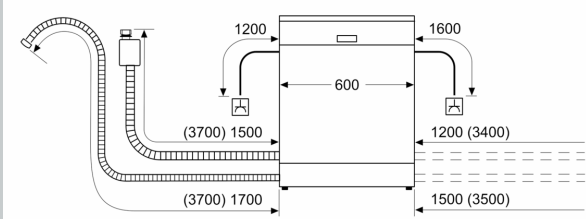

Energieeffizienzklasse:A
 Energieverbrauch des Eco 50°C Programm pro 100 Betriebszyklen:54 kWh
 Höchste Anzahl von Maßgedecken (EU 2017/1369): 14
 Wasserverbrauch in Litern im eco-Programm pro Betriebszyklus (EU 2017/1369): 9.5 l
 Programmdauer (EU 2017/1369): 4:55 h
 Geräuschwert: 44 dB(A) re 1 pW
 Geräusch-Effizienzklasse: B
 Bauform: Einbau
 Höhe der Arbeitsplatte: 0 mm
 Abmessungen des Gerätes: 815 x 598 x 573 mm
 Min. Nischenmaße für Installation (H x B x T): 815-875 x 600 x 550 mm
 Tiefe bei geöffneter Tür (90°): 1150 mm
 Höhenverstellbare Füße: Ja - alle von vorne
 Höhenverstellung max.: 60 mm
 Verstellbarer Sockel: Horizontal und Vertikal
 Nettogewicht: 42.7 kg
 Bruttogewicht: 44.5 kg
 Anschlusswert: 2400 W
 Absicherung: 10 A
 Spannung: 220-240 V
 Frequenz: 50; 60 Hz
 Länge Anschlusskabel: 175.0 cm
 Steckerart: Schuko-/Gardy.m.Erdung
 Länge Zulaufschlauch: 165 cm
 Länge Ablaufschlauch: 190 cm
 EAN-Nummer: 4242004279396
 Gerätetyp: Teilintegriert

Technische Informationen und Zubehör

- Aqua Stop: eine Neff Garantie bei Wasserschäden - ein Geräteleben lang*
- Tastensperre

- Integrierter Glasschutz
- Salzeinfüllhilfe (Trichter)
- Inkl. Dampfschutz für die Arbeitsplatte
- Gerätemaße (H x B x T): 81.5 cm x 59.8 cm x 57.3 cm

* Garantiebedingungen finden Sie unter <https://www.neff-home.com/de/service/neff-garantien/herstellergarantie>

N 70, GESCHIRRSPÜLER INTEGRIERBAR, 60 CM,
EDELSTAHL
S147YCS04E

Maße in mm

⚡ Steckdose
() Werte mit Verlängerungssatz