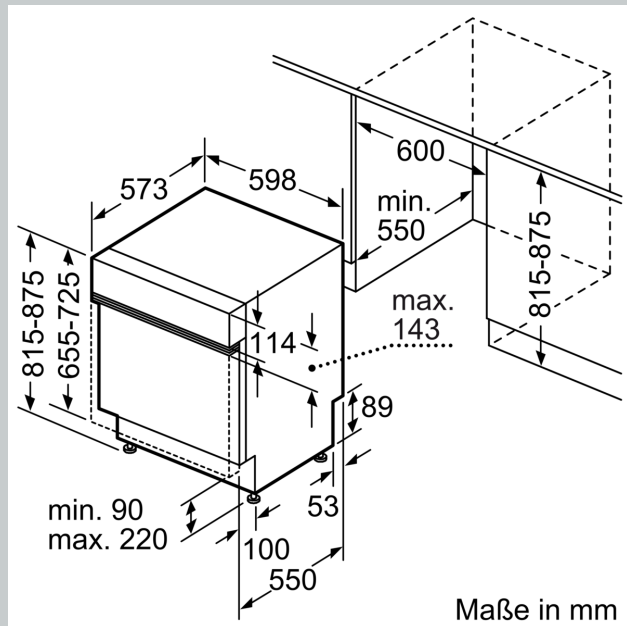

Energieeffizienzklasse:A
 Energieverbrauch des Eco 50°C Programm pro 100 Betriebszyklen:54 kWh
 Höchste Anzahl von Maßgedecken (EU 2017/1369): 14
 Wasserverbrauch in Litern im eco-Programm pro Betriebszyklus (EU 2017/1369): 9.5 l
 Programmdauer (EU 2017/1369): 4:55 h
 Geräuschwert: 44 dB(A) re 1 pW
 Geräusch-Effizienzklasse: B
 Bauform: Einbau
 Höhe der Arbeitsplatte: 0 mm
 Abmessungen des Gerätes: 815 x 598 x 573 mm
 Min. Nischenmaße für Installation (H x B x T): 815-875 x 600 x 550 mm
 Tiefe bei geöffneter Tür (90°): 1150 mm
 Höhenverstellbare Füße: Ja - alle von vorne
 Höhenverstellung max.: 60 mm
 Verstellbarer Sockel: Horizontal und Vertikal
 Nettogewicht: 42.7 kg
 Bruttogewicht: 44.5 kg
 Anschlusswert: 2400 W
 Absicherung: 10 A
 Spannung: 220-240 V
 Frequenz: 50; 60 Hz
 Länge Anschlusskabel: 175.0 cm
 Steckerart: Schuko-/Gardy.m.Erdung
 Länge Zulaufschlauch: 165 cm
 Länge Ablaufschlauch: 190 cm
 EAN-Nummer: 4242004279396
 Gerätetyp: Teilintegriert

Technische Informationen und Zubehör

- Aqua Stop: eine Neff Garantie bei Wasserschäden - ein Geräteleben lang*
- Tastensperre

- Integrierter Glasschutz
- Salzeinfüllhilfe (Trichter)
- Inkl. Dampfschutz für die Arbeitsplatte
- Gerätemaße (H x B x T): 81.5 cm x 59.8 cm x 57.3 cm

* Garantiebedingungen finden Sie unter <https://www.neff-home.com/de/service/neff-garantien/herstellergarantie>

N 70, GESCHIRRSPÜLER INTEGRIERBAR, 60 CM,
EDELSTAHL
S147YCS04E

Maße in mm

⚡ Steckdose
() Werte mit Verlängerungssatz

Maße in mm