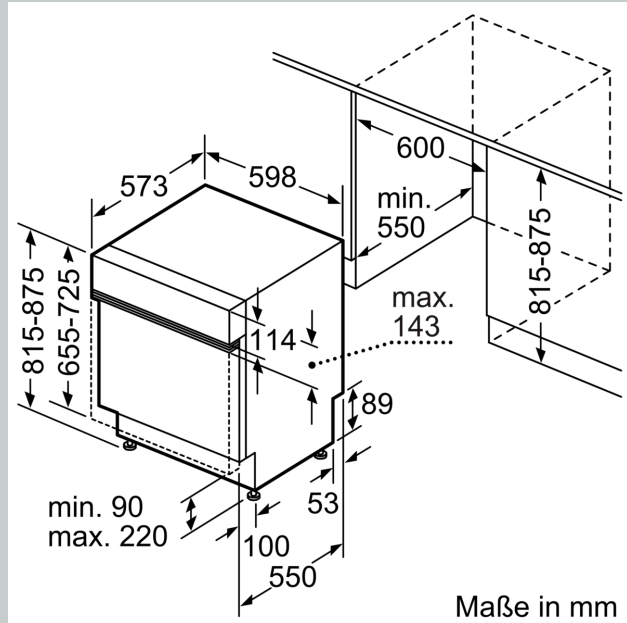

Energieeffizienzklasse:B
Energieverbrauch des Eco 50°C Programm pro 100 Betriebszyklen:65 kWh
Höchste Anzahl von Maßgedecken (EU 2017/1369): 14
Wasserverbrauch in Litern im Eco 50°C Programm pro Betriebszyklus (EU 2017/1369):9.0 l
Programmdauer (EU 2017/1369): 3:35 h
Geräuschwert: 40 dB(A) re 1pW
Geräusch-Effizienzklasse: B
Bauform: Einbau
Höhe der Arbeitsplatte: 0 mm
Abmessungen des Gerätes: 815 x 598 x 573 mm
Nischenmaße für Installation (H x B x T): 815-875 x 600 x 550 mm
Tiefe bei geöffneter Tür (90°): 1150 mm
Höhenverstellbare Füße: Ja - alle von vorne
Höhenverstellung max.: 60 mm
Verstellbarer Sockel: Horizontal und Vertikal
Nettogewicht: 47.6 kg
Bruttogewicht: 49.5 kg
Anschlusswert: 2400 W
Absicherung: 10 A
Spannung: 220-240 V
Frequenz: 50; 60 Hz
Reparaturindex: 9.0
Länge Anschlusskabel: 175.0 cm
Steckerart: Schuko-/Gardy.m.Erdung
Länge Zulaufschlauch: 165 cm
Länge Ablaufschlauch: 190 cm
EAN-Nummer: 4242004278054
Gerätetyp: Teilintegriert

- Aqua Stop: eine Neff Garantie bei Wasserschäden - ein Geräteleben lang*
- Tastensperre
- Integrierter Glasschutz
- Salzeinfüllhilfe (Trichter)
- Inkl. Dampfschutz für die Arbeitsplatte
- Gerätemaße (H x B x T): 81.5 cm x 59.8 cm x 57.3 cm

* Garantiebedingungen finden Sie unter <https://www.neff-home.com/de/service/neff-garantien/herstellergarantie>

N 70, GESCHIRRSPÜLER INTEGRIERBAR, 60 CM,
GEBÜRSTETER STAHL
S147ZCS01E

Maße in mm

⚡ Steckdose
() Werte mit Verlängerungssatz

Maße in mm