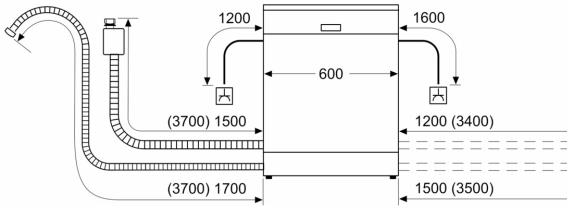

Energieeffizienzklasse:B
Energieverbrauch des Eco 50°C Programm pro 100 Betriebszyklen:65 kWh
Höchste Anzahl von Maßgedecken (EU 2017/1369): 14
Wasserverbrauch in Litern im Eco 50°C Programm pro Betriebszyklus (EU 2017/1369):9.0 l
Programmdauer (EU 2017/1369): 3:35 h
Geräuschwert: 40 dB(A) re 1pW
Geräusch-Effizienzklasse: B
Bauform: Einbau
Höhe der Arbeitsplatte: 0 mm
Abmessungen des Gerätes: 815 x 598 x 573 mm
Nischenmaße für Installation (H x B x T): 815-875 x 600 x 550 mm
Tiefe bei geöffneter Tür (90°): 1150 mm
Höhenverstellbare Füße: Ja - alle von vorne
Höhenverstellung max.: 60 mm
Verstellbarer Sockel: Horizontal und Vertikal
Nettogewicht: 47.6 kg
Bruttogewicht: 49.5 kg
Anschlusswert: 2400 W
Absicherung: 10 A
Spannung: 220-240 V
Frequenz: 50; 60 Hz
Reparaturindex: 9.0
Länge Anschlusskabel: 175.0 cm
Steckerart: Schuko-/Gardy.m.Erdung
Länge Zulaufschlauch: 165 cm
Länge Ablaufschlauch: 190 cm
EAN-Nummer: 4242004278054
Gerätetyp: Teilintegriert

- Aqua Stop: eine Neff Garantie bei Wasserschäden - ein Geräteleben lang*
- Tastensperre
- Integrierter Glasschutz
- Salzeinfüllhilfe (Trichter)
- Inkl. Dampfschutz für die Arbeitsplatte
- Gerätemaße (H x B x T): 81.5 cm x 59.8 cm x 57.3 cm

* Garantiebedingungen finden Sie unter <https://www.neff-home.com/de/service/neff-garantien/herstellergarantie>

N 70, GESCHIRRSPÜLER INTEGRIERBAR, 60 CM,
GEBÜRSTETER STAHL
S147ZCS01E

Maße in mm

⚡ Steckdose
() Werte mit Verlängerungssatz