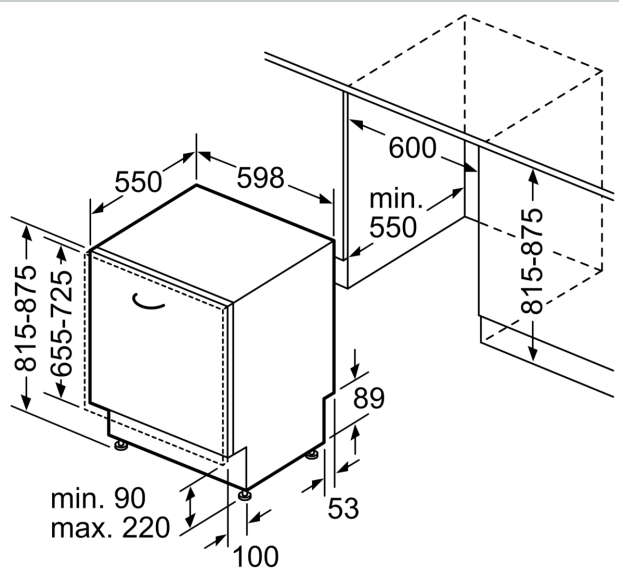

Energieeffizienzklasse:E
 Energieverbrauch des Eco 50°C Programm pro 100 Betriebszyklen:
92 kWh
 Höchste Anzahl von Maßgedecken (EU 2017/1369): 12
 Wasserverbrauch in Litern im Eco 50°C Programm pro
 Betriebszyklus (EU 2017/1369): 10.5 l
 Programmdauer (EU 2017/1369): 4:30 h
 Geräuschwert: 48 dB(A) re 1pW
 Geräusch-Effizienzklasse: C
 Bauform: Einbau
 Höhe der Arbeitsplatte: 0 mm
 Abmessungen des Gerätes: 815 x 598 x 550 mm
 Nischenmaße für Installation mm (HxBxT): ... 815-875 x 600 x 550
 mm
 Tiefe bei geöffneter Tür (90°): 1150 mm
 Höhenverstellbare Füße: Ja - alle von vorne
 Höhenverstellung max.: 60 mm
 Verstellbarer Sockel: Horizontal und Vertikal
 Nettogewicht: 31.5 kg
 Bruttogewicht: 33.7 kg
 Anschlusswert: 2400 W
 Absicherung: 10 A
 Spannung: 220-240 V
 Frequenz: 50; 60 Hz
 Reparaturindex: 8.7
 Länge Anschlusskabel: 175.0 cm
 Steckerart: Schuko-/Gardym.Erdung
 Länge Zulaufschlauch: 165 cm
 Länge Ablaufschlauch: 190 cm
 EAN-Nummer: 4242004253372
 Gerätetyp: Vollintegriert

- Aqua Stop: eine Neff Garantie bei Wasserschäden - ein Geräteleben lang*
- Integrierter Glasschutz
- Inkl. Dampfschutz für die Arbeitsplatte
- Gerätemaße (H x B x T): 81.5 cm x 59.8 cm x 55.0 cm

¹ auf einer Energieeffizienzklassen-Skala von A bis G

N 30, GESCHIRRSPÜLER VOLLINTEGRIERBAR, 60
CM
S1531TX05E

Maße in mm

⚡ Steckdose
() Werte mit Verlängerungssatz

Maße in mm