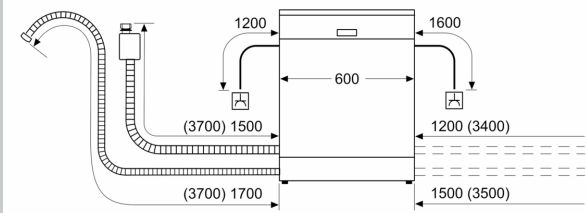

Energieeffizienzklasse:E
 Energieverbrauch des Eco 50°C Programm pro 100 Betriebszyklen:
92 kWh
 Höchste Anzahl von Maßgedecken (EU 2017/1369): 12
 Wasserverbrauch in Litern im Eco 50°C Programm pro
 Betriebszyklus (EU 2017/1369): 10.5 l
 Programmdauer (EU 2017/1369): 4:30 h
 Geräuschwert: 48 dB(A) re 1pW
 Geräusch-Effizienzklasse: C
 Bauform: Einbau
 Höhe der Arbeitsplatte: 0 mm
 Abmessungen des Gerätes: 815 x 598 x 550 mm
 Nischenmaße für Installation mm (HxBxT): ... 815-875 x 600 x 550
 mm
 Tiefe bei geöffneter Tür (90°): 1150 mm
 Höhenverstellbare Füße: Ja - alle von vorne
 Höhenverstellung max.: 60 mm
 Verstellbarer Sockel: Horizontal und Vertikal
 Nettogewicht: 31.5 kg
 Bruttogewicht: 33.7 kg
 Anschlusswert: 2400 W
 Absicherung: 10 A
 Spannung: 220-240 V
 Frequenz: 50; 60 Hz
 Reparaturindex: 8.7
 Länge Anschlusskabel: 175.0 cm
 Steckerart: Schuko-/Gardym.Erdung
 Länge Zulaufschlauch: 165 cm
 Länge Ablaufschlauch: 190 cm
 EAN-Nummer: 4242004253372
 Gerätetyp: Vollintegriert

- Aqua Stop: eine Neff Garantie bei Wasserschäden - ein Geräteleben lang*
- Integrierter Glasschutz
- Inkl. Dampfschutz für die Arbeitsplatte
- Gerätemaße (H x B x T): 81.5 cm x 59.8 cm x 55.0 cm

¹ auf einer Energieeffizienzklassen-Skala von A bis G

N 30, GESCHIRRSPÜLER VOLLINTEGRIERBAR, 60
CM
S1531TX05E

Maße in mm

⚡ Steckdose
() Werte mit Verlängerungssatz

Maße in mm