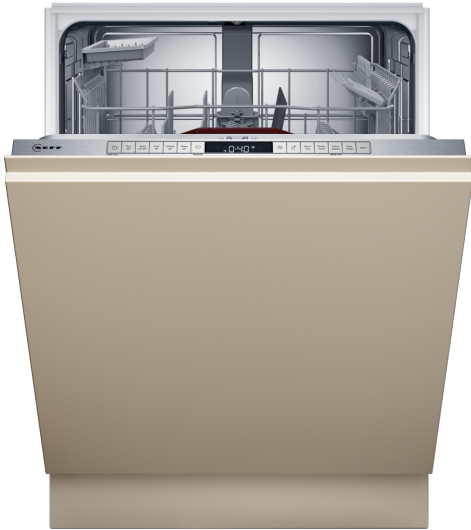

N 50, GESCHIRRSPÜLER VOLLINTEGRIERBAR, 60  
CM  
S155EAX08E

Der Geschirrspüler ist komfortabel zu beladen und das InfoLight zeigt an ob das Gerät noch läuft.

- ✓ Flex 1 Korbsystem: flexible Elemente im Ober- und Unterkorb und Rack Matic im Oberkorb für flexibles Beladen.
- ✓ Info Light: solange der rote Punkt auf den Boden vor dem Geschirrspüler projiziert ist, läuft er noch.
- ✓ Open Dry: automatisches Öffnen der Türe während der Trockenphase für noch trockeneres Geschirr.
- ✓ Chef 70°C: das Profi-Programm gegen hartnäckige Verschmutzungen.
- ✓ Favourite: schneller Zugriff auf Ihre Lieblingseinstellungen und -programme.

N 50, GESCHIRRSPÜLER VOLLINTEGRIERBAR, 60  
CM  
S155EAX08E