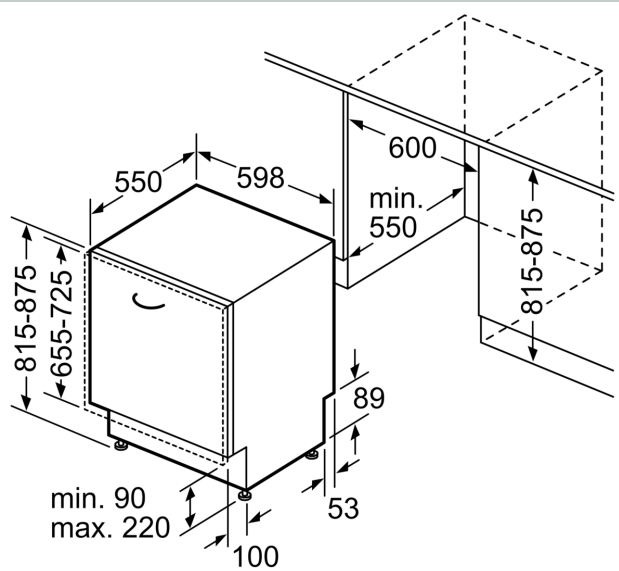

Energieeffizienzklasse: .....B  
 Energieverbrauch des Eco 50°C Programm pro 100 Betriebszyklen: .....64 kWh  
 Höchste Anzahl von Maßgedecken (EU 2017/1369): ..... 13  
 Wasserverbrauch in Litern im eco-Programm pro Betriebszyklus (EU 2017/1369): ..... 9.0 l  
 Programmdauer (EU 2017/1369): ..... 3:35 h  
 Geräuschwert: ..... 42 dB(A) re 1pW  
 Geräusch-Effizienzklasse: ..... B  
 Bauform: ..... Einbau  
 Höhe der Arbeitsplatte: ..... 0 mm  
 Abmessungen des Gerätes: ..... 815 x 598 x 550 mm  
 Min. Nischenmaße für Installation (H x B x T): 815-875 x 600 x 550 mm  
 Tiefe bei geöffneter Tür (90°): ..... 1150 mm  
 Höhenverstellbare Füße: ..... ja - alle von vorne  
 Höhenverstellung max.: ..... 60 mm  
 Verstellbarer Sockel: ..... Horizontal und Vertikal  
 Nettogewicht: ..... 34.4 kg  
 Bruttogewicht: ..... 36.5 kg  
 Anschlusswert: ..... 2400 W  
 Absicherung: ..... 10 A  
 Spannung: ..... 220-240 V  
 Frequenz: ..... 50; 60 Hz  
 Reparaturindex: ..... 0.0  
 Länge Anschlusskabel: ..... 175.0 cm  
 Steckerart: ..... Schuko-/Gardy.m.Erdung  
 Länge Zulaufschlauch: ..... 165 cm  
 Länge Ablaufschlauch: ..... 190 cm  
 EAN-Nummer: ..... 4242004278474  
 Gerätetyp: ..... Vollintegriert

Maße in mm

⚡ Steckdose  
( ) Werte mit Verlängerungssatz

Maße in mm