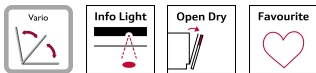

N 50, GESCHIRRSPÜLER VOLLINTEGRIERBAR, 60
CM
S155EAX08E