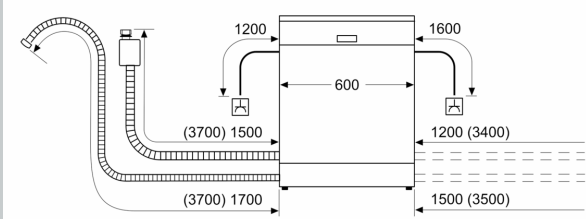

N 50, GESCHIRRSPÜLER VOLLINTEGRIERBAR, 60
CM
S155EAX08E

Maße in mm

⚡ Steckdose
( ) Werte mit Verlängerungssatz