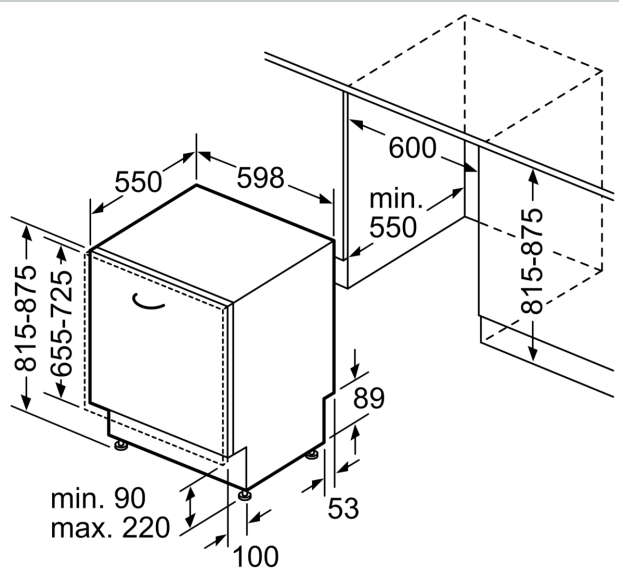

Energieeffizienzklasse:C
 Energieverbrauch des Eco 50°C Programm pro 100 Betriebszyklen:74 kWh
 Höchste Anzahl von Maßgedecken (EU 2017/1369): 13
 Wasserverbrauch in Litern im Eco 50°C Programm pro Betriebszyklus (EU 2017/1369):9.5 l
 Programmdauer (EU 2017/1369): 4:35 h
 Geräuschkennwert: 44 dB(A) re 1pW
 Geräusch-Effizienzklasse: B
 Bauform: Einbau
 Höhe der Arbeitsplatte: 0 mm
 Abmessungen des Gerätes: 815 x 598 x 550 mm
 Nischenmaße für Installation (H x B x T): 815-875 x 600 x 550 mm
 Tiefe bei geöffneter Tür (90°): 1150 mm
 Höhenverstellbare Füße: Ja - alle von vorne
 Höhenverstellung max.: 60 mm
 Verstellbarer Sockel: Horizontal und Vertikal
 Nettogewicht: 37.9 kg
 Bruttogewicht: 40.0 kg
 Anschlusswert: 2400 W
 Absicherung: 10 A
 Spannung: 220-240 V
 Frequenz: 50; 60 Hz
 Länge Anschlusskabel: 175.0 cm
 Steckerart: Schuko-/Gardym.Erdung
 Länge Zulaufschlauch: 165 cm
 Länge Ablaufschlauch: 190 cm
 EAN-Nummer: 4242004253815
 Gerätetyp: Vollintegriert

- Aqua Stop: eine Neff Garantie bei Wasserschäden - ein Geräteleben lang*
- Integrierter Glasschutz
- Salzeinfüllhilfe (Trichter)

- Inkl. Dampfschutz für die Arbeitsplatte
- Gerätemaße (H x B x T): 81.5 cm x 59.8 cm x 55.0 cm

* Garantiebedingungen finden Sie unter <https://www.neff-home.com/de/service/neff-garantien/herstellergarantie>

N 50, GESCHIRRSPÜLER VOLLINTEGRIERBAR, 60
CM
S155ECX11E

Maße in mm

⚡ Steckdose
() Werte mit Verlängerungssatz

Maße in mm