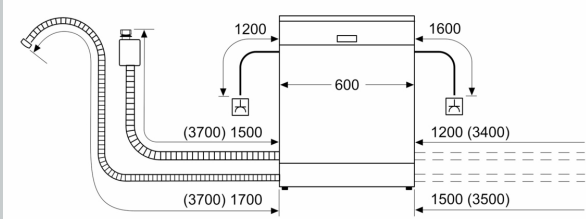

Energieeffizienzklasse:C
 Energieverbrauch des Eco 50°C Programm pro 100 Betriebszyklen:74 kWh
 Höchste Anzahl von Maßgedecken (EU 2017/1369): 13
 Wasserverbrauch in Litern im Eco 50°C Programm pro Betriebszyklus (EU 2017/1369):9.5 l
 Programmdauer (EU 2017/1369): 4:35 h
 Geräuschkennwert: 44 dB(A) re 1pW
 Geräusch-Effizienzklasse: B
 Bauform: Einbau
 Höhe der Arbeitsplatte: 0 mm
 Abmessungen des Gerätes: 815 x 598 x 550 mm
 Nischenmaße für Installation (H x B x T): 815-875 x 600 x 550 mm
 Tiefe bei geöffneter Tür (90°): 1150 mm
 Höhenverstellbare Füße: Ja - alle von vorne
 Höhenverstellung max.: 60 mm
 Verstellbarer Sockel: Horizontal und Vertikal
 Nettogewicht: 37.9 kg
 Bruttogewicht: 40.0 kg
 Anschlusswert: 2400 W
 Absicherung: 10 A
 Spannung: 220-240 V
 Frequenz: 50; 60 Hz
 Länge Anschlusskabel: 175.0 cm
 Steckerart: Schuko-/Gardym.Erdung
 Länge Zulaufschlauch: 165 cm
 Länge Ablaufschlauch: 190 cm
 EAN-Nummer: 4242004253815
 Gerätetyp: Vollintegriert

- Aqua Stop: eine Neff Garantie bei Wasserschäden - ein Geräteleben lang*
- Integrierter Glasschutz
- Salzeinfüllhilfe (Trichter)

- Inkl. Dampfschutz für die Arbeitsplatte
- Gerätemaße (H x B x T): 81.5 cm x 59.8 cm x 55.0 cm

* Garantiebedingungen finden Sie unter <https://www.neff-home.com/de/service/neff-garantien/herstellergarantie>

N 50, GESCHIRRSPÜLER VOLLINTEGRIERBAR, 60
CM
S155ECX11E

Maße in mm

⚡ Steckdose
() Werte mit Verlängerungssatz