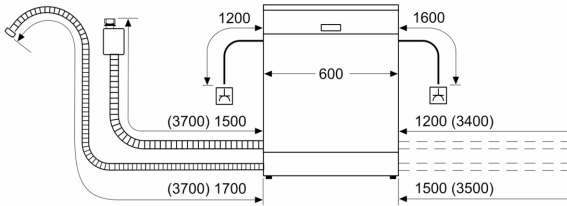

Energieeffizienzklasse:B
 Energieverbrauch des Eco 50°C Programm pro 100 Betriebszyklen:65 kWh
 Höchste Anzahl von Maßgedecken (EU 2017/1369): 14
 Wasserverbrauch in Litern im Eco 50°C Programm pro Betriebszyklus (EU 2017/1369):9.0 l
 Programmdauer (EU 2017/1369): 3:55 h
 Geräuschwert: 44 dB(A) re 1pW
 Geräusch-Effizienzklasse: B
 Bauform:Einbau
 Höhe der Arbeitsplatte:0 mm
 Abmessungen des Gerätes:815 x 598 x 550 mm
 Nischenmaße für Installation (H x B x T): .815-875 x 600 x 550 mm
 Tiefe bei geöffneter Tür (90°): 1150 mm
 Höhenverstellbare Füße:Ja - alle von vorne
 Höhenverstellung max.: 60 mm
 Verstellbarer Sockel: Horizontal und Vertikal
 Nettogewicht: 34.2 kg
 Bruttogewicht: 36.4 kg
 Anschlusswert: 2400 W
 Absicherung: 10 A
 Spannung: 220-240 V
 Frequenz:50; 60 Hz
 Länge Anschlusskabel: 175.0 cm
 Steckerart:Schuko-/Gardy.m.Erdung
 Länge Zulaufschlauch: 165 cm
 Länge Ablaufschlauch:190 cm
 EAN-Nummer: 4242004285977
 Gerätetyp: Vollintegriert

Korbsysteme

- Flex II Korbsystem
- FlexSchublade 2
- Höhenverstellbarer Oberkorb mit RackMatic® (3-stufig)
- Komfortrollen im Unterkorb
- Korbstopper (Rack Stopper) gegen ein Überrollen des Unterkorbes
- Umklappbare Stachelreihe im Oberkorb
- Umklappbare Stachelreihen im Unterkorb (4x)
- Tassenablage im Oberkorb (2-teilig)

Technische Informationen und Zubehör

- Aqua Stop: eine Neff Garantie bei Wasserschäden - ein Geräteleben lang*
- Integrierter Glasschutz
- Inkl. Dampfschutz für die Arbeitsplatte
- Gerätemaße (H x B x T): 81.5 cm x 59.8 cm x 55.0 cm

N 50, GESCHIRRSPÜLER VOLLINTEGRIERBAR, 60
CM
S155EVX04E

Maße in mm

⚡ Steckdose
() Werte mit Verlängerungssatz

Maße in mm