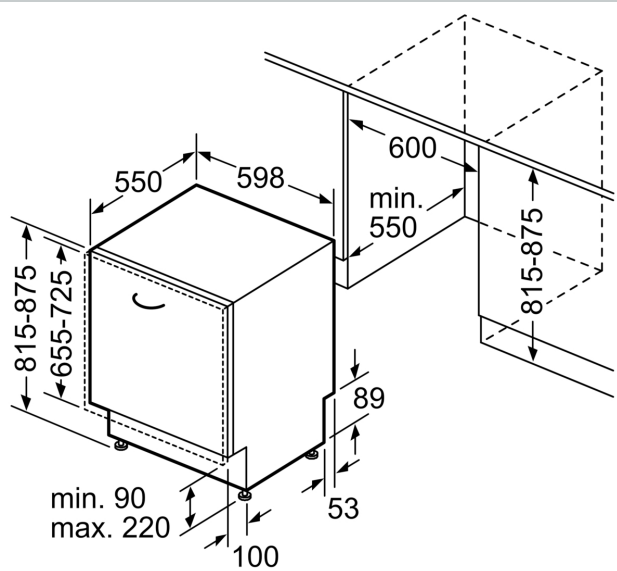

Energieeffizienzklasse:B
 Energieverbrauch des Eco 50°C Programm pro 100 Betriebszyklen:65 kWh
 Höchste Anzahl von Maßgedecken (EU 2017/1369): 14
 Wasserverbrauch in Litern im Eco 50°C Programm pro Betriebszyklus (EU 2017/1369):9.0 l
 Programmdauer (EU 2017/1369): 3:55 h
 Geräuschwert: 44 dB(A) re 1pW
 Geräusch-Effizienzklasse: B
 Bauform:Einbau
 Höhe der Arbeitsplatte:0 mm
 Abmessungen des Gerätes:815 x 598 x 550 mm
 Nischenmaße für Installation (H x B x T): .815-875 x 600 x 550 mm
 Tiefe bei geöffneter Tür (90°): 1150 mm
 Höhenverstellbare Füße:Ja - alle von vorne
 Höhenverstellung max.: 60 mm
 Verstellbarer Sockel: Horizontal und Vertikal
 Nettogewicht: 34.2 kg
 Bruttogewicht: 36.4 kg
 Anschlusswert: 2400 W
 Absicherung: 10 A
 Spannung: 220-240 V
 Frequenz:50; 60 Hz
 Länge Anschlusskabel: 175.0 cm
 Steckerart:Schuko-/Gardy.m.Erdung
 Länge Zulaufschlauch: 165 cm
 Länge Ablaufschlauch:190 cm
 EAN-Nummer: 4242004285977
 Gerätetyp: Vollintegriert

Technische Informationen und Zubehör

- Aqua Stop: eine Neff Garantie bei Wasserschäden - ein Geräteleben lang*
- Integrierter Glasschutz
- Inkl. Dampfschutz für die Arbeitsplatte
- Gerätemaße (H x B x T): 81.5 cm x 59.8 cm x 55.0 cm

N 50, GESCHIRRSPÜLER VOLLINTEGRIERBAR, 60
CM
S155EVX04E

Maße in mm

⚡ Steckdose
() Werte mit Verlängerungssatz

Maße in mm