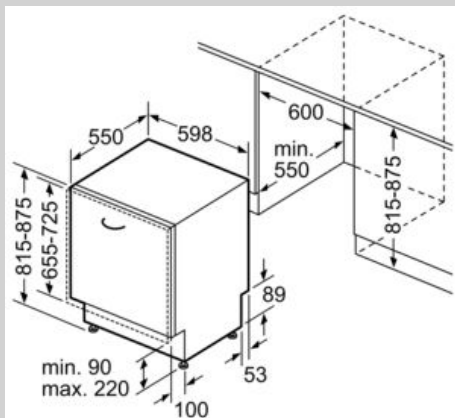

Ausstattung

Technische Daten

Energieeffizienzklasse (EU 2017/1369) : D
Energieverbrauch des eco-Programms pro 100 Betriebszyklen (EU 2017/1369) : 84 kWh
Höchste Anzahl von Maßgedecken (EU 2017/1369) : 13
Wasserverbrauch in Litern im eco-Programm pro Betriebszyklus (EU 2017/1369) : 9,5 l
Programmdauer (EU 2017/1369) : 4:55 h
Luftschallemissionen (EU 2017/1369) : 44 dB(A) re 1 pW
Luftschallemissionsklasse (EU 2017/1369) : B
Bauform : Eingebaut
Höhe der Arbeitsplatte : 0 mm
Abmessungen des Gerätes : 815 x 598 x 550 mm
Nischenmaße für Installation (H x B x T) : 815-875 x 600 x 550 mm
Approbationszertifikate : CE, VDE
Tiefe bei geöffneter Tür (90°) : 1150 mm
Höhenverstellbare Füße : Ja - alle von vorne
Höhenverstellung max. : 60 mm
Verstellbarer Sockel : Horizontal und Vertikal
Nettogewicht : 35,2 kg
Bruttogewicht : 37,5 kg
Anschlusswert : 2400 W
Absicherung : 10 A
Spannung : 220-240 V
Frequenz : 50; 60 Hz
Länge Anschlusskabel : 175 cm
Steckerart : Schuko-/Gardym.Erdung
Länge Zulaufschlauch : 165 cm
Länge Ablaufschlauch : 190 cm
EAN-Nummer : 4242004253969
Art der Installation : Vollintegrierbar

- Aqua Stop: eine Neff Garantie bei Wasserschäden - ein Geräteleben lang*
- Integrierter Glasschutz
- Salzeinfüllhilfe (Trichter)
- Inkl. Einbauleisten (Edelstahl)
- Inkl. Dampfschutz-Blech
- Gerätegröße (H x B x T): 81.5 cm x 59.8 cm x 55.0 cm

* Garantiebedingungen finden Sie unter <https://www.neff-home.com/de/service/neff-garantien/herstellergarantie>

N 50, Vollintegrierter Geschirrspüler, 60 cm
S155HB800E

Maßzeichnungen

Maße in mm