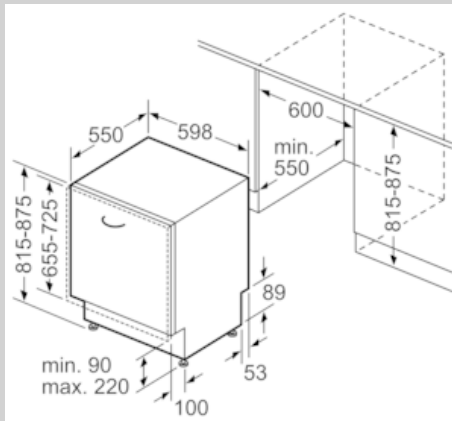

N 50, Vollintegrierter Geschirrspüler, 60 cm
S155HCX29E

Maßzeichnungen

Maße in mm