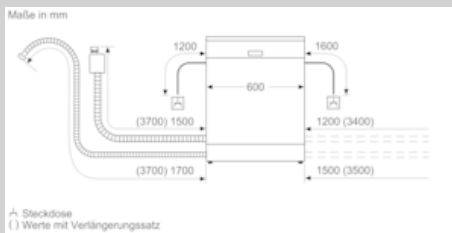

N 50, Vollintegrierter Geschirrspüler, 60 cm
S155HCX29E

Maßzeichnungen