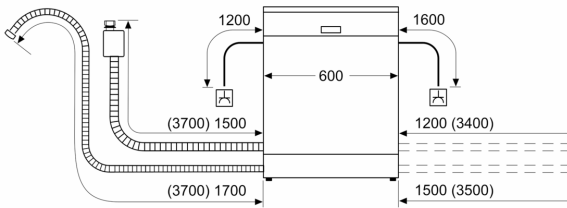

Energieeffizienzklasse: D
 Energieverbrauch des Eco 50°C Programm pro 100 Betriebszyklen:85 kWh
 Höchste Anzahl von Maßgedecken (EU 2017/1369): 14
 Wasserverbrauch in Litern im eco-Programm pro Betriebszyklus (EU 2017/1369): 9.0 l
 Programmdauer (EU 2017/1369): 4:30 h
 Geräuschwert: 46 dB(A) re 1 pW
 Geräusch-Effizienzklasse: C
 Bauform:Einbau
 Höhe der Arbeitsplatte:0 mm
 Abmessungen des Gerätes: 815 x 598 x 550 mm
 Min. Nischenmaße für Installation (H x B x T): 815-875 x 600 x 550 mm
 Tiefe bei geöffneter Tür (90°): 1150 mm
 Höhenverstellbare Füße:Ja - alle von vorne
 Höhenverstellung max.: 60 mm
 Verstellbarer Sockel: Horizontal und Vertikal
 Nettogewicht: 34.1 kg
 Bruttogewicht: 36.2 kg
 Anschlusswert: 2400 W
 Absicherung: 10 A
 Spannung:220-240 V
 Frequenz:50; 60 Hz
 Reparaturindex: 0.0
 Länge Anschlusskabel: 175.0 cm
 Steckerart:Schuko-/Gardy.m.Erdung
 Länge Zulaufschlauch: 165 cm
 Länge Ablaufschlauch:190 cm
 EAN-Nummer: 4242004278535
 Gerätetyp: Vollintegriert

Technische Informationen und Zubehör

- Aqua Stop: eine Neff Garantie bei Wasserschäden - ein Geräteleben lang*
- Integrierter Glasschutz
- Inkl. Dampfschutz für die Arbeitsplatte
- Gerätemaße (H x B x T): 81.5 cm x 59.8 cm x 55.0 cm

* Garantiebedingungen finden Sie unter <https://www.neff-home.com/de/service/neff-garantien/herstellergarantie>

N 50, GESCHIRRSPÜLER VOLLINTEGRIERBAR, 60
CM
S155HVX00E

Maße in mm

⚡ Steckdose
() Werte mit Verlängerungssatz