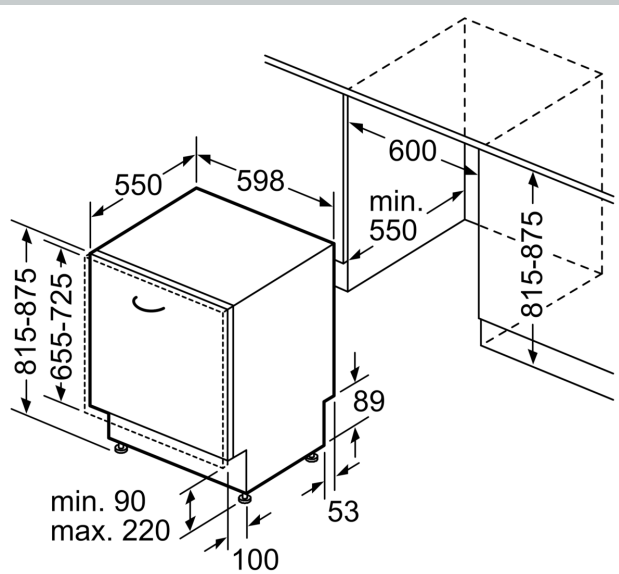

Energieeffizienzklasse: D
 Energieverbrauch des Eco 50°C Programm pro 100 Betriebszyklen:85 kWh
 Höchste Anzahl von Maßgedecken (EU 2017/1369): 14
 Wasserverbrauch in Litern im eco-Programm pro Betriebszyklus (EU 2017/1369): 9.0 l
 Programmdauer (EU 2017/1369): 4:30 h
 Geräuschwert: 46 dB(A) re 1 pW
 Geräusch-Effizienzklasse: C
 Bauform:Einbau
 Höhe der Arbeitsplatte:0 mm
 Abmessungen des Gerätes: 815 x 598 x 550 mm
 Min. Nischenmaße für Installation (H x B x T): 815-875 x 600 x 550 mm
 Tiefe bei geöffneter Tür (90°): 1150 mm
 Höhenverstellbare Füße:Ja - alle von vorne
 Höhenverstellung max.: 60 mm
 Verstellbarer Sockel: Horizontal und Vertikal
 Nettogewicht: 34.1 kg
 Bruttogewicht: 36.2 kg
 Anschlusswert: 2400 W
 Absicherung: 10 A
 Spannung:220-240 V
 Frequenz:50; 60 Hz
 Reparaturindex: 0.0
 Länge Anschlusskabel: 175.0 cm
 Steckerart:Schuko-/Gardy.m.Erdung
 Länge Zulaufschlauch: 165 cm
 Länge Ablaufschlauch:190 cm
 EAN-Nummer: 4242004278535
 Gerätetyp: Vollintegriert

Technische Informationen und Zubehör

- Aqua Stop: eine Neff Garantie bei Wasserschäden - ein Geräteleben lang*
- Integrierter Glasschutz
- Inkl. Dampfschutz für die Arbeitsplatte
- Gerätemaße (H x B x T): 81.5 cm x 59.8 cm x 55.0 cm

Maße in mm