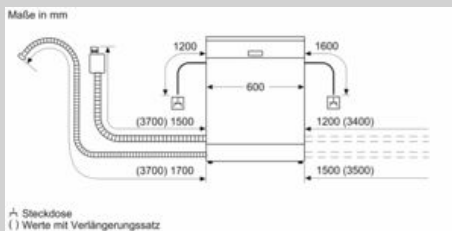

N 50, Vollintegrierter Geschirrspüler, 60 cm
S155HVX15E

Maßzeichnungen