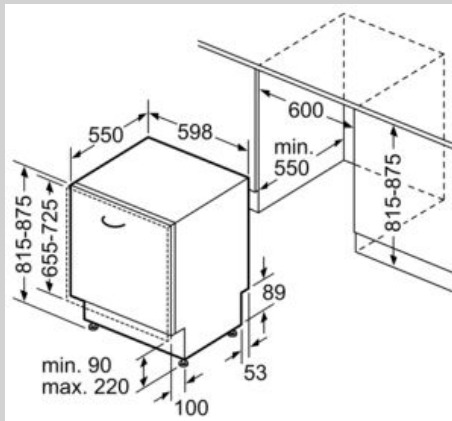

N 50, Vollintegrierter Geschirrspüler, 60 cm
S155HVX15E

Maßzeichnungen

Maße in mm