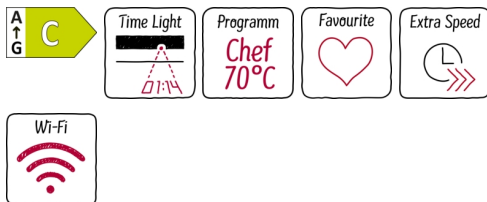

N 70, Geschirrspüler vollintegrierbar, 60 cm
S157EAX36E

COOKING PASSION SINCE 1877

Der Geschirrspüler ist komfortabel zu beladen und das TimeLight zeigt an wie lange das Gerät noch läuft.

- ✓ TimeLight – die auf den Boden projizierte Zeit informiert über die verbleibende Programmdauer
- ✓ Chef 70°C – das Profi-Programm gegen hartnäckige Verschmutzungen.
- ✓ Favourite – schneller Zugriff auf Ihre Lieblingseinstellungen und -programme.
- ✓ Extra speed – Bis zu drei Mal schneller sauberes und trockenes Geschirr
- ✓ Home Connect – Verbinden Sie den Geschirrspüler mit Wlan und eröffnen sich eine vernetzte Welt