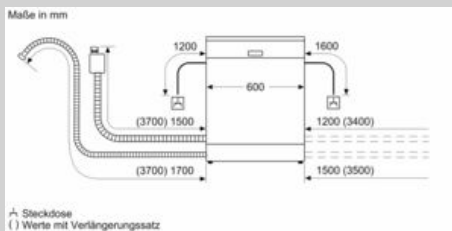

Ausstattung

Technische Daten

Energieeffizienzklasse (EU 2017/1369) : C
 Energieverbrauch des eco-Programms pro 100 Betriebszyklen (EU 2017/1369) : 74 kWh
 Höchste Anzahl von Maßgedecken (EU 2017/1369) : 13
 Wasserverbrauch in Litern im eco-Programm pro Betriebszyklus (EU 2017/1369) : 9,5 l
 Programmdauer (EU 2017/1369) : 4:35 h
 Luftschallemissionen (EU 2017/1369) : 44 dB(A) re 1 pW
 Luftschallemissionsklasse (EU 2017/1369) : B
 Bauform : Eingebaut
 Höhe der Arbeitsplatte : 0 mm
 Abmessungen des Gerätes : 815 x 598 x 550 mm
 Min. Nischenmaße für Installation (H x B x T) : 815-875 x 600 x 550 mm
 Tiefe bei geöffneter Tür (90°) : 1150 mm
 Höhenverstellbare Füße : Ja - alle von vorne
 Höhenverstellung max. : 60 mm
 Verstellbarer Sockel : Horizontal und Vertikal
 Nettogewicht : 38,6 kg
 Bruttogewicht : 40,5 kg
 Anschlusswert : 2400 W
 Absicherung : 10 A
 Spannung : 220-240 V
 Frequenz : 50; 60 Hz
 Länge Anschlusskabel : 175,0 cm
 Steckerart : Schuko-/Gardy.m.Erdung
 Länge Zulaufschlauch : 165 cm
 Länge Ablaufschlauch : 190 cm
 EAN-Nummer : 4242004254034
 Art der Installation : Vollintegrierbar

* Garantiebedingungen finden Sie unter <https://www.neff-home.com/de/service/neff-garantien/herstellergarantie>

N 70, Geschirrspüler vollintegrierbar, 60 cm
S157EAX36E

COOKING PASSION SINCE 1877

Maßzeichnungen

Maße in mm

▲ Steckdose
□ Werte mit Verlängerungssatz