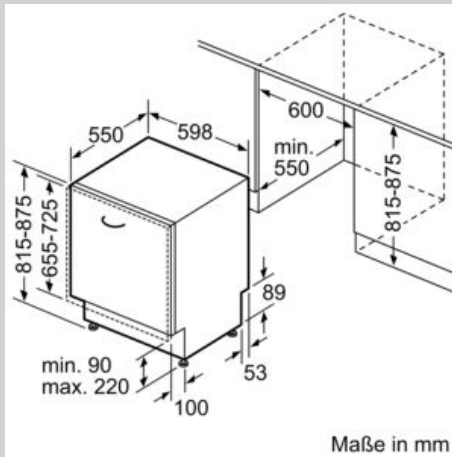

Ausstattung

Technische Daten

Energieeffizienzklasse (EU 2017/1369) : C
 Energieverbrauch des eco-Programms pro 100 Betriebszyklen (EU 2017/1369) : 74 kWh
 Höchste Anzahl von Maßgedecken (EU 2017/1369) : 13
 Wasserverbrauch in Litern im eco-Programm pro Betriebszyklus (EU 2017/1369) : 9,5 l
 Programmdauer (EU 2017/1369) : 4:35 h
 Luftschallemissionen (EU 2017/1369) : 44 dB(A) re 1 pW
 Luftschallemissionsklasse (EU 2017/1369) : B
 Bauform : Eingebaut
 Höhe der Arbeitsplatte : 0 mm
 Abmessungen des Gerätes : 815 x 598 x 550 mm
 Min. Nischenmaße für Installation (H x B x T) : 815-875 x 600 x 550 mm
 Tiefe bei geöffneter Tür (90°) : 1150 mm
 Höhenverstellbare Füße : Ja - alle von vorne
 Höhenverstellung max. : 60 mm
 Verstellbarer Sockel : Horizontal und Vertikal
 Nettogewicht : 38,6 kg
 Bruttogewicht : 40,5 kg
 Anschlusswert : 2400 W
 Absicherung : 10 A
 Spannung : 220-240 V
 Frequenz : 50; 60 Hz
 Länge Anschlusskabel : 175,0 cm
 Steckerart : Schuko-/Gardy.m.Erdung
 Länge Zulaufschlauch : 165 cm
 Länge Ablaufschlauch : 190 cm
 EAN-Nummer : 4242004254034
 Art der Installation : Vollintegrierbar

Technische Informationen und Zubehör

- Aqua Stop: eine Neff Garantie bei Wasserschäden - ein Geräteleben lang*
- Integrierter Glasschutz
- Salzeinfüllhilfe (Trichter)
- Inkl. Dampfschutz-Blech
- Gerätemaße (H x B x T): 81.5 cm x 59.8 cm x 55.0 cm

Maße in mm

▲ Steckdose
□ Werte mit Verlängerungssatz