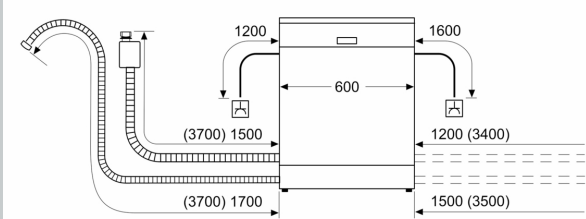

Ausstattung

Technische Daten

Energieeffizienzklasse¹: A
 Energieverbrauch des Eco 50°C Programm pro 100 Betriebszyklen²: 54 kWh
 Höchste Anzahl von Maßgedecken (EU 2017/1369): 14
 Wasserverbrauch in Litern im Eco 50°C Programm pro Betriebszyklus (EU 2017/1369)³: 9,0 l
 Programmdauer (EU 2017/1369)⁴: 4:30 h
 Geräuschwert: 42 dB(A) re 1pW
 Geräusch-Effizienzklasse: B
 Bauform: Einbau
 Höhe der Arbeitsplatte: 0 mm
 Abmessungen des Gerätes: 815 x 598 x 550 mm
 Min. Nischenmaße für Installation (H x B x T): 815-875 x 600 x 550 mm
 Tiefe bei geöffneter Tür (90°): 1150 mm
 Höhenverstellbare Füße: Ja - alle von vorne
 Höhenverstellung max.: 60 mm
 Verstellbarer Sockel: Horizontal und Vertikal
 Nettogewicht: 38,6 kg
 Bruttogewicht: 40,5 kg
 Anschlusswert: 2400 W
 Absicherung: 10 A
 Spannung: 220-240 V
 Frequenz: 50; 60 Hz
 Länge Anschlusskabel: 175,0 cm
 Steckerart: Schuko-/Gardy.m.Erdung
 Länge Zulaufschlauch: 165 cm
 Länge Ablaufschlauch: 190 cm
 EAN-Nummer: 4242004285373
 Gerätetyp: Vollintegriert

Technische Informationen und Zubehör

- Aqua Stop: eine Neff Garantie bei Wasserschäden - ein Geräteleben lang*
- Integrierter Glasschutz
- Salzeinfüllhilfe (Trichter)
- Inkl. Dampfschutz für die Arbeitsplatte
- Gerätemaße (H x B x T): 81.5 cm x 59.8 cm x 55.0 cm

* Garantiebedingungen finden Sie unter <https://www.neff-home.com/de/service/neff-garantien/herstellergarantie>

N 70, GESCHIRRSPÜLER VOLLINTEGRIERBAR, 60
CM
S157ECX14E

Maßzeichnungen

Maße in mm

⚡ Steckdose
() Werte mit Verlängerungssatz