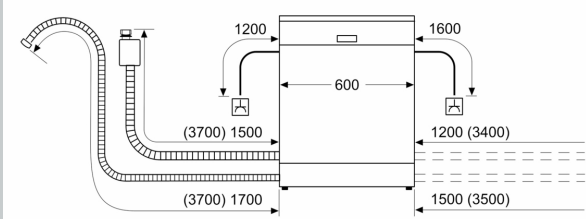

N 70, GESCHIRRSPÜLER VOLLINTEGRIERBAR, 60
CM
S157ECX21E

Maße in mm

⚡ Steckdose
( ) Werte mit Verlängerungssatz