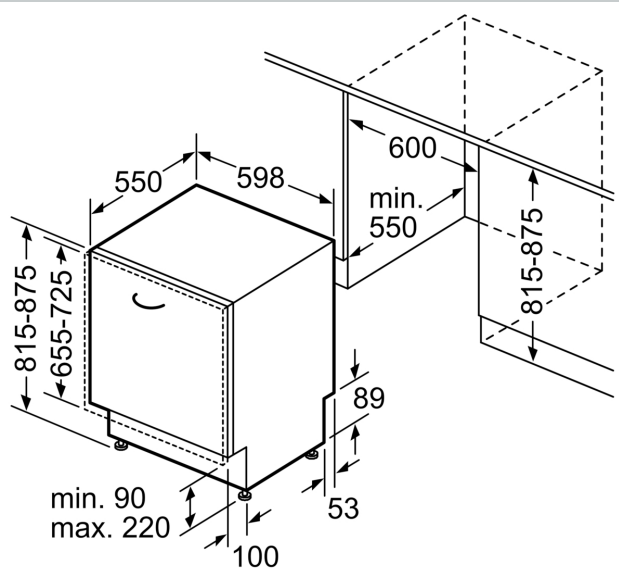

Energieeffizienzklasse: ..... D  
 Energieverbrauch des Eco 50°C Programm pro 100 Betriebszyklen: .....85 kWh  
 Höchste Anzahl von Maßgedecken (EU 2017/1369): ..... 14  
 Wasserverbrauch in Litern im Eco 50°C Programm pro Betriebszyklus (EU 2017/1369): .....9.5 l  
 Programmdauer (EU 2017/1369): ..... 4:35 h  
 Geräuschwert: ..... 42 dB(A) re 1pW  
 Geräusch-Effizienzklasse: ..... B  
 Bauform: ..... Einbau  
 Höhe der Arbeitsplatte: ..... 0 mm  
 Abmessungen des Gerätes: ..... 815 x 598 x 550 mm  
 Nischenmaße für Installation (H x B x T): .815-875 x 600 x 550 mm  
 Tiefe bei geöffneter Tür (90°): ..... 1150 mm  
 Höhenverstellbare Füße: ..... Ja - alle von vorne  
 Höhenverstellung max.: ..... 60 mm  
 Verstellbarer Sockel: ..... Horizontal und Vertikal  
 Nettogewicht: ..... 42.6 kg  
 Bruttogewicht: ..... 44.5 kg  
 Anschlusswert: ..... 2400 W  
 Absicherung: ..... 10 A  
 Spannung: ..... 220-240 V  
 Frequenz: ..... 50; 60 Hz  
 Länge Anschlusskabel: ..... 175.0 cm  
 Steckerart: ..... Schuko-/Gardy.m.Erdung  
 Länge Zulaufschlauch: ..... 165 cm  
 Länge Ablaufschlauch: ..... 190 cm  
 EAN-Nummer: ..... 4242004254232  
 Gerätetyp: ..... Vollintegriert

Maße in mm

⚡ Steckdose  
( ) Werte mit Verlängerungssatz

Maße in mm