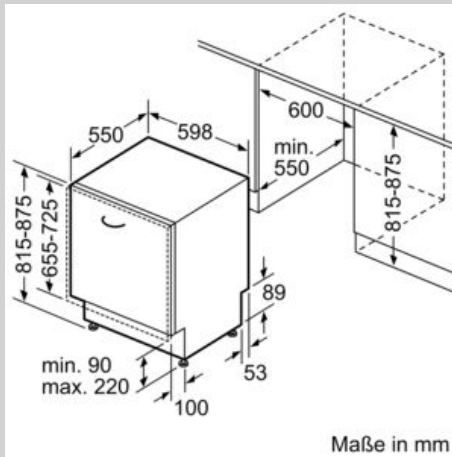

##### Technische Daten

Energieeffizienzklasse (EU 2017/1369) : C  
 Energieverbrauch des eco-Programms pro 100 Betriebszyklen (EU 2017/1369) : 74 kWh  
 Höchste Anzahl von Maßgedecken (EU 2017/1369) : 13  
 Wasserverbrauch in Litern im eco-Programm pro Betriebszyklus (EU 2017/1369) : 9,5 l  
 Programmdauer (EU 2017/1369) : 3:55 h  
 Luftschallemissionen (EU 2017/1369) : 42 dB(A) re 1 pW  
 Luftschallemissionsklasse (EU 2017/1369) : B  
 Bauform : Eingebaut  
 Höhe der Arbeitsplatte : 0 mm  
 Abmessungen des Gerätes : 815 x 598 x 550 mm  
 Min. Nischenmaße für Installation (H x B x T) : 815-875 x 600 x 550 mm  
 Tiefe bei geöffneter Tür (90°) : 1150 mm  
 Höhenverstellbare Füße : Ja - alle von vorne  
 Höhenverstellung max. : 60 mm  
 Verstellbarer Sockel : Horizontal und Vertikal  
 Nettogewicht : 46,1 kg  
 Bruttogewicht : 48,0 kg  
 Anschlusswert : 2400 W  
 Absicherung : 10 A  
 Spannung : 220-240 V  
 Frequenz : 50; 60 Hz  
 Länge Anschlusskabel : 175 cm  
 Steckerart : Schuko-/Gardy.m.Erdung  
 Länge Zulaufschlauch : 165 cm  
 Länge Ablaufschlauch : 190 cm  
 EAN-Nummer : 4242004253754  
 Art der Installation : Vollintegrierbar

COOKING PASSION SINCE 1877

Maßzeichnungen

Maße in mm