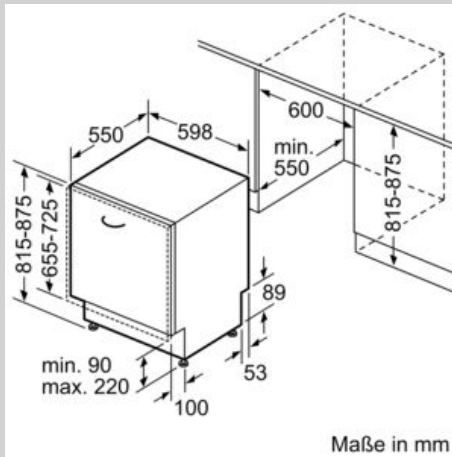

Ausstattung

Technische Daten

Energieeffizienzklasse (EU 2017/1369) : C
 Energieverbrauch des eco-Programms pro 100 Betriebszyklen (EU 2017/1369) : 75 kWh
 Höchste Anzahl von Maßgedecken (EU 2017/1369) : 14
 Wasserverbrauch in Litern im eco-Programm pro Betriebszyklus (EU 2017/1369) : 9,5 l
 Programmdauer (EU 2017/1369) : 3:55 h
 Luftschallemissionen (EU 2017/1369) : 42 dB(A) re 1 pW
 Luftschallemissionsklasse (EU 2017/1369) : B
 Bauform : Eingebaut
 Höhe der Arbeitsplatte : 0 mm
 Abmessungen des Gerätes : 815 x 598 x 550 mm
 Min. Nischenmaße für Installation (H x B x T) : 815-875 x 600 x 550 mm
 Tiefe bei geöffneter Tür (90°) : 1150 mm
 Höhenverstellbare Füße : Ja - alle von vorne
 Höhenverstellung max. : 60 mm
 Verstellbarer Sockel : Horizontal und Vertikal
 Nettogewicht : 46,1 kg
 Bruttogewicht : 48,0 kg
 Anschlusswert : 2400 W
 Absicherung : 10 A
 Spannung : 220-240 V
 Frequenz : 50; 60 Hz
 Länge Anschlusskabel : 175,0 cm
 Steckerart : Schuko-/Gardy.m.Erdung
 Länge Zulaufschlauch : 165 cm
 Länge Ablaufschlauch : 190 cm
 EAN-Nummer : 4242004253884
 Art der Installation : Vollintegrierbar

Technische Informationen und Zubehör

- Aqua Stop: eine Neff Garantie bei Wasserschäden - ein Geräteleben lang*
- Integrierter Glasschutz
- Salzeinfüllhilfe (Trichter)
- Inkl. Dampfschutz-Blech
- Gerätemaße (H x B x T): 81.5 cm x 59.8 cm x 55.0 cm

Maße in mm