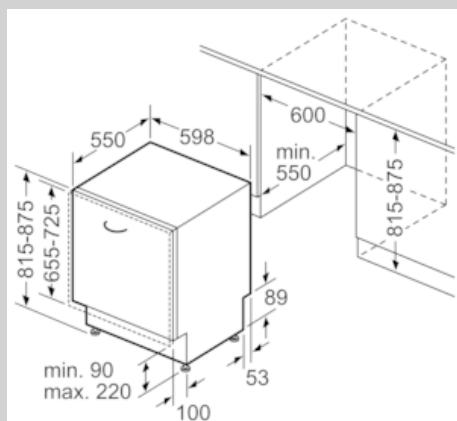

Ausstattung

Technische Daten

Energieeffizienzklasse : C
 Energieverbrauch des eco-Programms pro 100 Betriebszyklen (EU 2017/1369) : 75
 Höchste Anzahl von Maßgedecken (EU 2017/1369) : 14
 Wasserverbrauch in Litern im eco-Programm pro Betriebszyklus (EU 2017/1369) : 9,5
 Programmdauer (EU 2017/1369) : 3:55
 Luftschallemissionen (EU 2017/1369) : 42
 Luftschallemissionsklasse (EU 2017/1369) : B
 Bauform : Eingebaut
 Höhe der Arbeitsplatte (mm) : 0
 Abmessungen des Gerätes (mm) : 815 x 598 x 550
 Nischenmaße (H x B x T) (mm) : 815-875 x 600 x 550
 Tiefe bei geöffneter Tür (90°) (mm) : 1150
 Höhenverstellbare Füße : Ja - von vorne
 Höhenverstellung max. (mm) : 60
 Verstellbarer Sockel : Horizontal und Vertikal
 Nettogewicht (kg) : 43,830
 Bruttogewicht (kg) : 46,0
 Anschlusswert (W) : 2400
 Absicherung (A) : 10
 Spannung (V) : 220-240
 Frequenz (Hz) : 50; 60
 Länge Anschlusskabel (cm) : 175
 Steckerart : Schuko-/Gardy.m.Erdung
 Länge Zulaufschlauch (cm) : 165
 Länge Ablaufschlauch (cm) : 190
 EAN-Nummer : 4242004253884
 Art der Installation : Vollintegrierbar

Technische Informationen und Zubehör

- Neff AquaStop®
- Integrierter Glasschutz
- Salzeinfüllhilfe (Trichter)
- Inkl. Dampfschutz-Blech
- Gerätemaße (H x B x T): 81.5 cm x 59.8 cm x 55.0 cm

¹ auf einer Energieeffizienzklassen-Skala von A bis G

N 70, Vollintegrierter Geschirrspüler, 60 cm
S157ZCX35E

COOKING PASSION SINCE 1877

Maßzeichnungen

Maße in mm