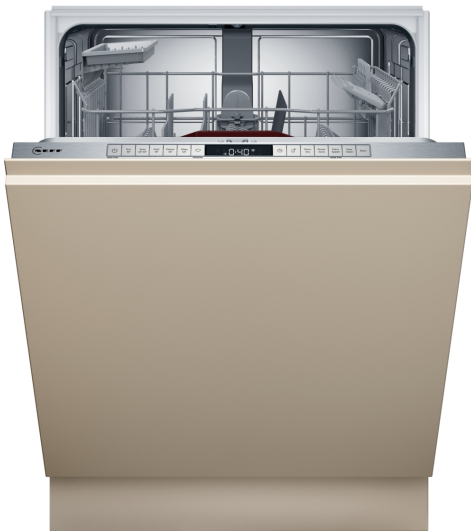

N 50, GESCHIRRSPÜLER VOLLINTEGRIERBAR, 60 CM, VARIOSCHARNIER FÜR BESONDERE EINBAUSITUATIONEN  
S175EAX08E

- ✓ Flex 1 Korbsystem: flexible Elemente im Ober- und Unterkorb und Rack Matic im Oberkorb für flexibles Beladen.
- ✓ Gap Light: ein seitliches Licht zeigt Ihnen, dass der Reinigungsvorgang läuft.
- ✓ Vario Scharnier: installieren Sie Ihren Geschirrspüler, wo Sie wollen.
- ✓ Open Dry: automatisches Öffnen der Türe während der Trockenphase für noch trockeneres Geschirr.
- ✓ Chef 70°C: das Profi-Programm gegen hartnäckige Verschmutzungen.

Energieeffizienzklasse:	.....B
Energieverbrauch des Eco 50°C Programm pro 100 Betriebszyklen:	.....64 kWh
Höchste Anzahl von Maßgedecken (EU 2017/1369):	.....13
Wasserverbrauch in Litern im Eco 50°C Programm pro Betriebszyklus (EU 2017/1369):	.....9.0 l
Programmdauer (EU 2017/1369):	.....3:35 h
Geräuschwert:	.....42 dB(A) re 1pW
Geräusch-Effizienzklasse:	.....B
Bauform:	.....Einbau
Höhe der Arbeitsplatte:	.....0 mm
Abmessungen des Gerätes:	.....815 x 598 x 550 mm
Nischenmaße für Installation (H x B x T):	.....815-875 x 600 x 550 mm
Tiefe bei geöffneter Tür (90°):	.....1150 mm
Höhenverstellbare Füße:	.....Ja - alle von vorne
Höhenverstellung max.:	.....60 mm
Verstellbarer Sockel:	.....Horizontal und Vertikal
Nettogewicht:	.....34.9 kg
Bruttogewicht:	.....37.0 kg
Anschlusswert:	.....2400 W
Absicherung:	.....10 A
Spannung:	.....220-240 V
Frequenz:	.....50; 60 Hz
Reparaturindex:	.....0.0
Länge Anschlusskabel:	.....175.0 cm
Steckerart:	.....Schuko-/Gardy.m.Erdung
Länge Zulaufschlauch:	.....165 cm
Länge Ablaufschlauch:	.....190 cm
EAN-Nummer:	.....4242004278498
Gerätetyp:	.....Vollintegriert

N 50, GESCHIRRSPÜLER VOLLINTEGRIERBAR, 60  
CM, VARIOSCHARNIER FÜR BESONDERE  
EINBAUSITUATIONEN  
S175EAX08E