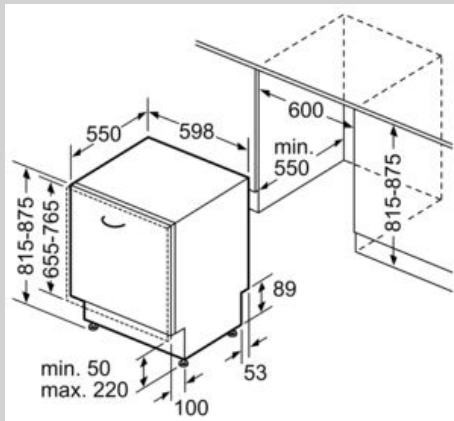

Ausstattung

Technische Daten

Energieeffizienzklasse (EU 2017/1369) : D
Energieverbrauch des eco-Programms pro 100 Betriebszyklen (EU 2017/1369) : 84 kWh
Höchste Anzahl von Maßgedecken (EU 2017/1369) : 13
Wasserverbrauch in Litern im eco-Programm pro Betriebszyklus (EU 2017/1369) : 9,5 l
Programmdauer (EU 2017/1369) : 4:35 h
Luftschallemissionen (EU 2017/1369) : 42 dB(A) re 1 pW
Luftschallemissionsklasse (EU 2017/1369) : B
Bauform : Eingebaut
Höhe der Arbeitsplatte : 0 mm
Abmessungen des Gerätes : 815 x 598 x 550 mm
Min. Nischenmaße für Installation (H x B x T) : 815-875 x 600 x 550 mm
Tiefe bei geöffneter Tür (90°) : 1150 mm
Höhenverstellbare Füße : Ja - alle von vorne
Höhenverstellung max. : 60 mm
Verstellbarer Sockel : Horizontal und Vertikal
Nettogewicht : 43,6 kg
Bruttogewicht : 45,5 kg
Anschlusswert : 2400 W
Absicherung : 10 A
Spannung : 220-240 V
Frequenz : 50; 60 Hz
Reparaturindex : 9,0
Länge Anschlusskabel : 175 cm
Steckerart : Schuko-/Gardy.m.Erdung
Länge Zulaufschlauch : 165 cm
Länge Ablaufschlauch : 190 cm
EAN-Nummer : 4242004254041
Art der Installation : Vollintegrierbar

Maße in mm