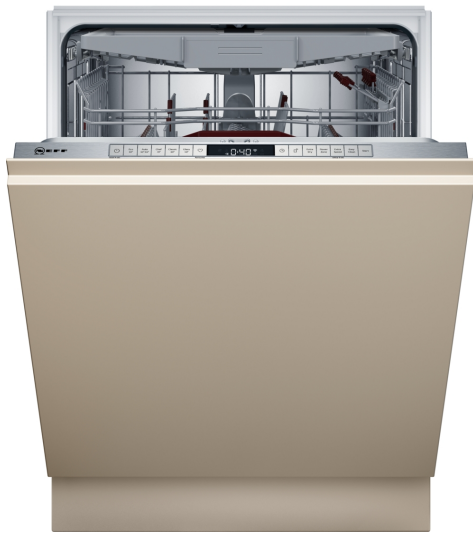

N 70, GESCHIRRSPÜLER VOLLINTEGRIERBAR, 60 CM, VARIOSCHARNIER FÜR BESONDERE EINBAUSITUATIONEN
 S197TCX00E

Geschirrspüler mit Energieeffizienzklasse A, der dank des innovativen Hocheffizienz-Energiespar-Systems uneingeschränkt großartige Ergebnisse erzielt.

- ✓ Energielabel A: Geschirrspüler mit der höchsten Energieeffizienz.
- ✓ Flex 2 Korbsystem: flexible Geschirrkörbe, Rack Matic und Besteckschublade für einfaches Beladen.
- ✓ Zeolith®: herausragende Trocknung mit natürlichen Mineralien.
- ✓ Gap Light: ein seitliches Licht zeigt Ihnen, dass der Reinigungsvorgang läuft.
- ✓ Sensor Türöffnung: ein leichter Druck und die Tür öffnet sich.

Ausstattung

Technische Daten

Energieeffizienzklasse ¹ :	A
Energieverbrauch des Eco 50°C Programm pro 100 Betriebszyklen ² :	54 kWh/100 Zyklen
Höchste Anzahl von Maßgedecken (EU 2017/1369):	14
Wasserverbrauch in Litern im Eco 50°C Programm pro Betriebszyklus (EU 2017/1369) ³ :	9.5 l
Programmdauer (EU 2017/1369) ⁴ :	4:55 h
Geräuschwert:	43 dB(A) re 1pW
Geräusch-Effizienzklasse:	B
Bauform:	Einbau
Höhe der Arbeitsplatte:	0 mm
Nischenmaße für Installation mm (HxBxT): ...	815-875 x 600 x 550 mm
Tiefe bei geöffneter Tür (90°):	1150 mm
Höhenverstellbare Füße:	Ja - alle von vorne
Höhenverstellung max.:	60 mm
Verstellbarer Sockel:	Horizontal und Vertikal
Nettogewicht:	40.8 kg
Bruttogewicht:	43.0 kg
Anschlusswert:	2400 W
Absicherung:	10 A
Spannung:	220-240 V
Frequenz:	50; 60 Hz
Max. mögliche Wasserhärte:	50°DH
Reparaturindex:	0.0
Länge Anschlusskabel:	175 cm
Steckerart:	Schuko-/Gardy.m.Erdung
Länge Zulaufschlauch:	165 cm
Länge Ablaufschlauch:	190 cm
EAN-Nummer:	4242004262251
Gerätetyp:	Vollintegriert