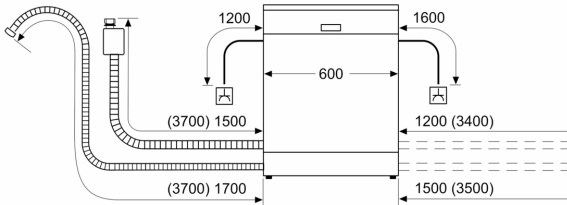

N 70, GESCHIRRSPÜLER VOLLINTEGRIERBAR, 60
CM, VARIOSCHARNIER FÜR BESONDERE
EINBAUSITUATIONEN
S197TCX00E

Maßzeichnungen

Maße in mm

⚡ Steckdose
( ) Werte mit Verlängerungssatz