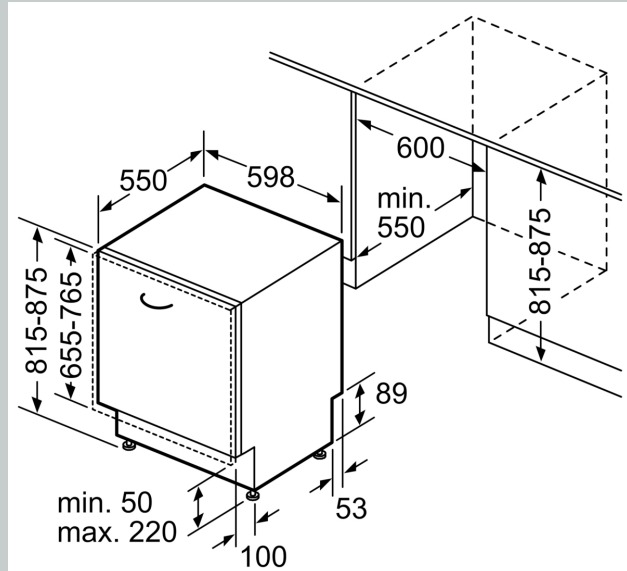

Ausstattung

Technische Daten

Energieeffizienzklasse ¹ :	A
Energieverbrauch des Eco 50°C Programm pro 100 Betriebszyklen ² :	54 kWh/100 Zyklen
Höchste Anzahl von Maßgedecken (EU 2017/1369):	14
Wasserverbrauch in Litern im Eco 50°C Programm pro Betriebszyklus (EU 2017/1369) ³ :	9.5 l
Programmdauer (EU 2017/1369) ⁴ :	4:55 h
Geräuschwert:	43 dB(A) re 1pW
Geräusch-Effizienzklasse:	B
Bauform:	Einbau
Höhe der Arbeitsplatte:	0 mm
Nischenmaße für Installation mm (HxBxT): ...	815-875 x 600 x 550 mm
Tiefe bei geöffneter Tür (90°):	1150 mm
Höhenverstellbare Füße:	Ja - alle von vorne
Höhenverstellung max.:	60 mm
Verstellbarer Sockel:	Horizontal und Vertikal
Nettogewicht:	40.8 kg
Bruttogewicht:	43.0 kg
Anschlusswert:	2400 W
Absicherung:	10 A
Spannung:	220-240 V
Frequenz:	50; 60 Hz
Max. mögliche Wasserhärte:	50°DH
Reparaturindex:	0.0
Länge Anschlusskabel:	175 cm
Steckerart:	Schuko-/Gardy.m.Erdung
Länge Zulaufschlauch:	165 cm
Länge Ablaufschlauch:	190 cm
EAN-Nummer:	4242004262251
Gerätetyp:	Vollintegriert

Maßzeichnungen

Maße in mm

⚡ Steckdose
() Werte mit Verlängerungssatz

Maße in mm